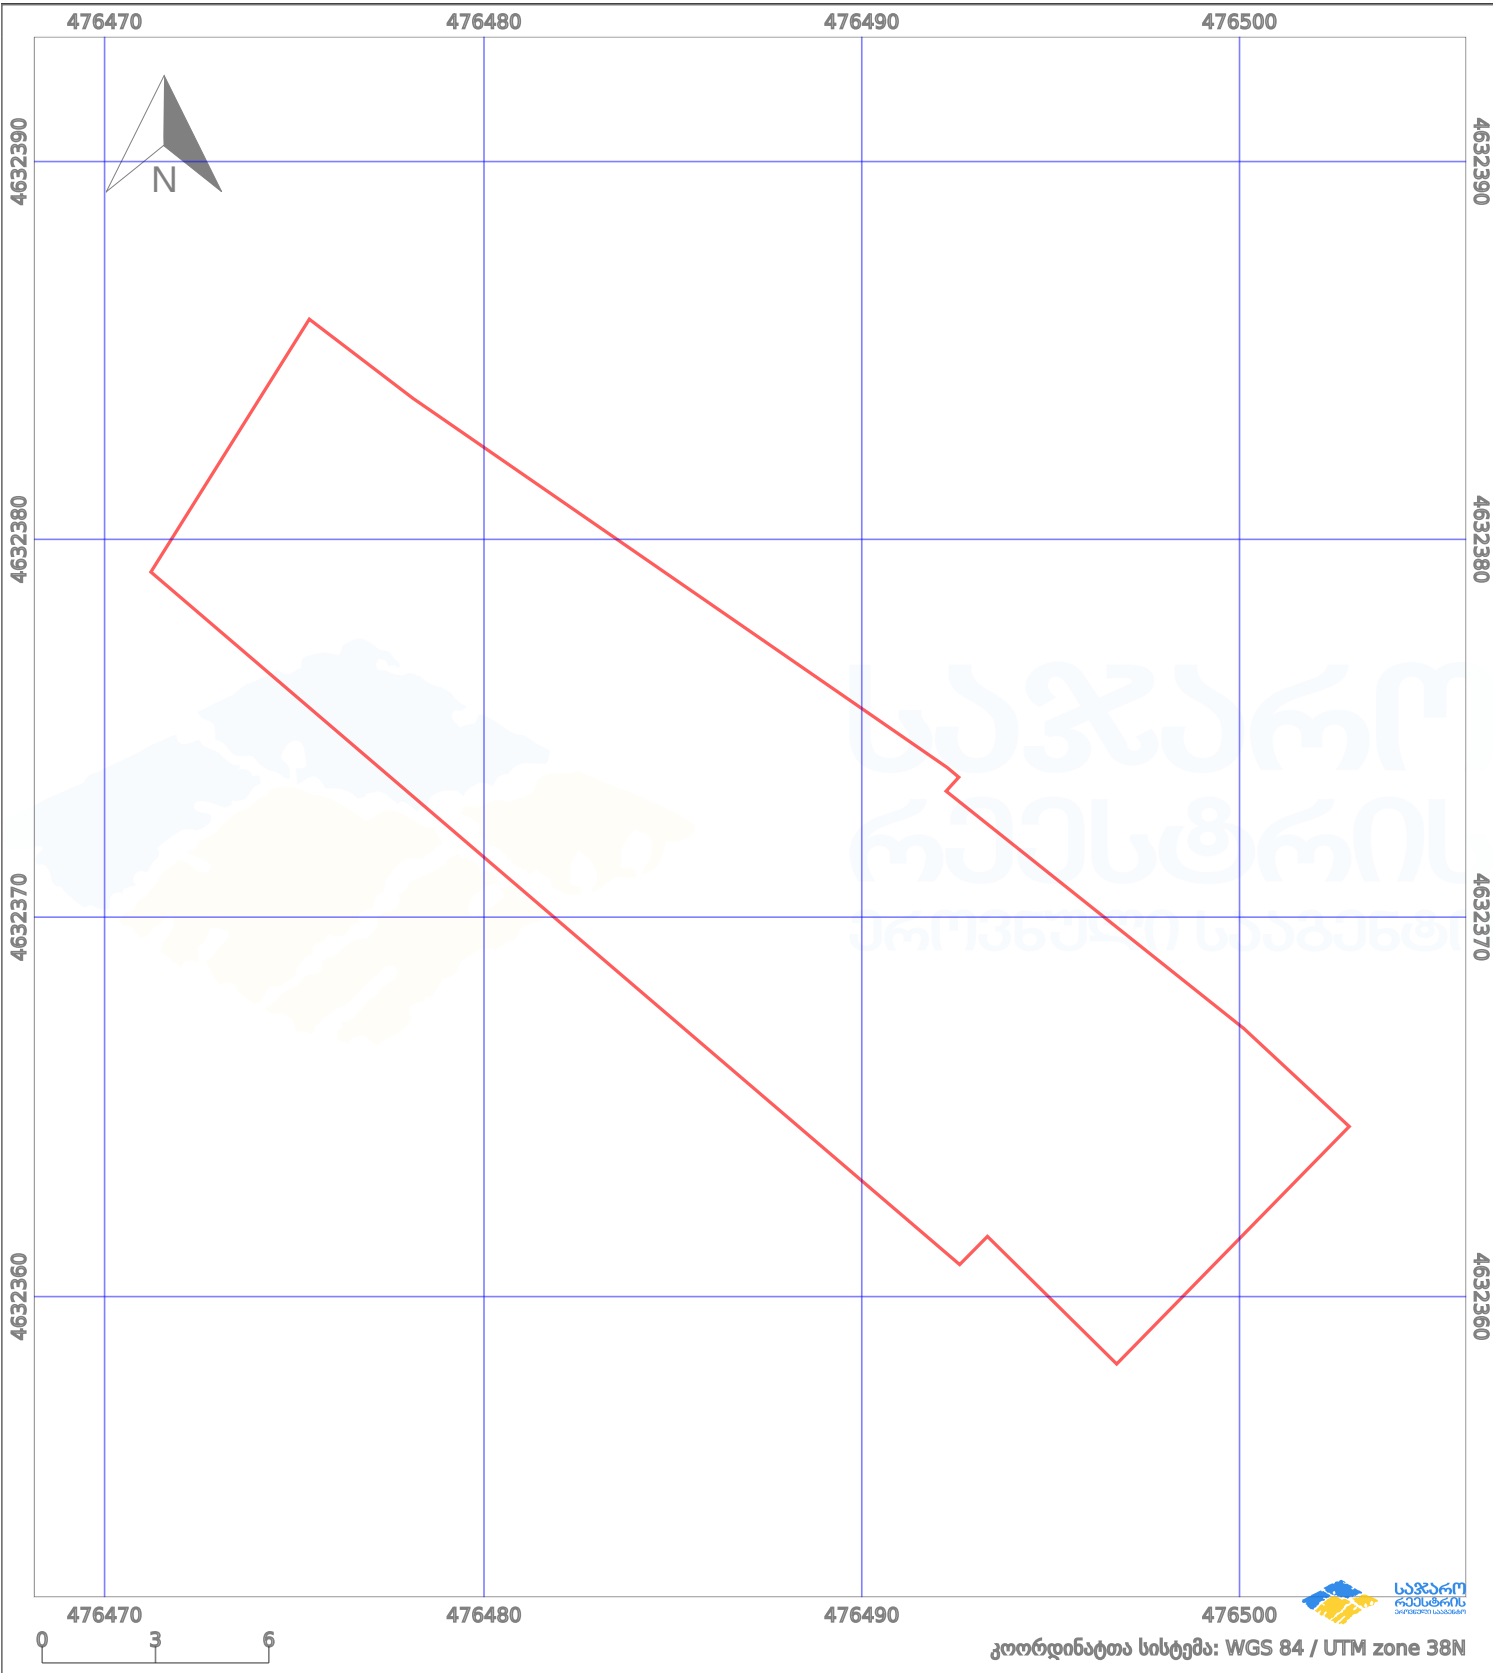

საკადასტრო გეგმა

საქართველოს რეესტრის ეროვნული
სააგენტო

საკადასტრო კოდი:

72.07.05.1017

ნაკვეთის დანიშნულება:

სასოფლო-სამეურნეო

განცხადების ნომერი:

882024203721

ფართობი:

302 კვ.მ (WGS 84 / UTM zone 38N)

მომზადების თარიღი:

28/02/2024

პირობითი აღნიშვნები:

- | | | | | | | | |
|--|--------------------|--|--------------------|--|--------------------|--|----------------|
| | ნაკვეთის საზღვარი | | მშენებარე ნაგებობა | | აშენებული ნაგებობა | | ქარსაფარი ზოლი |
| | საზომრივი ნაგებობა | | ტყის ფონდი | | ვალდებულება | | |