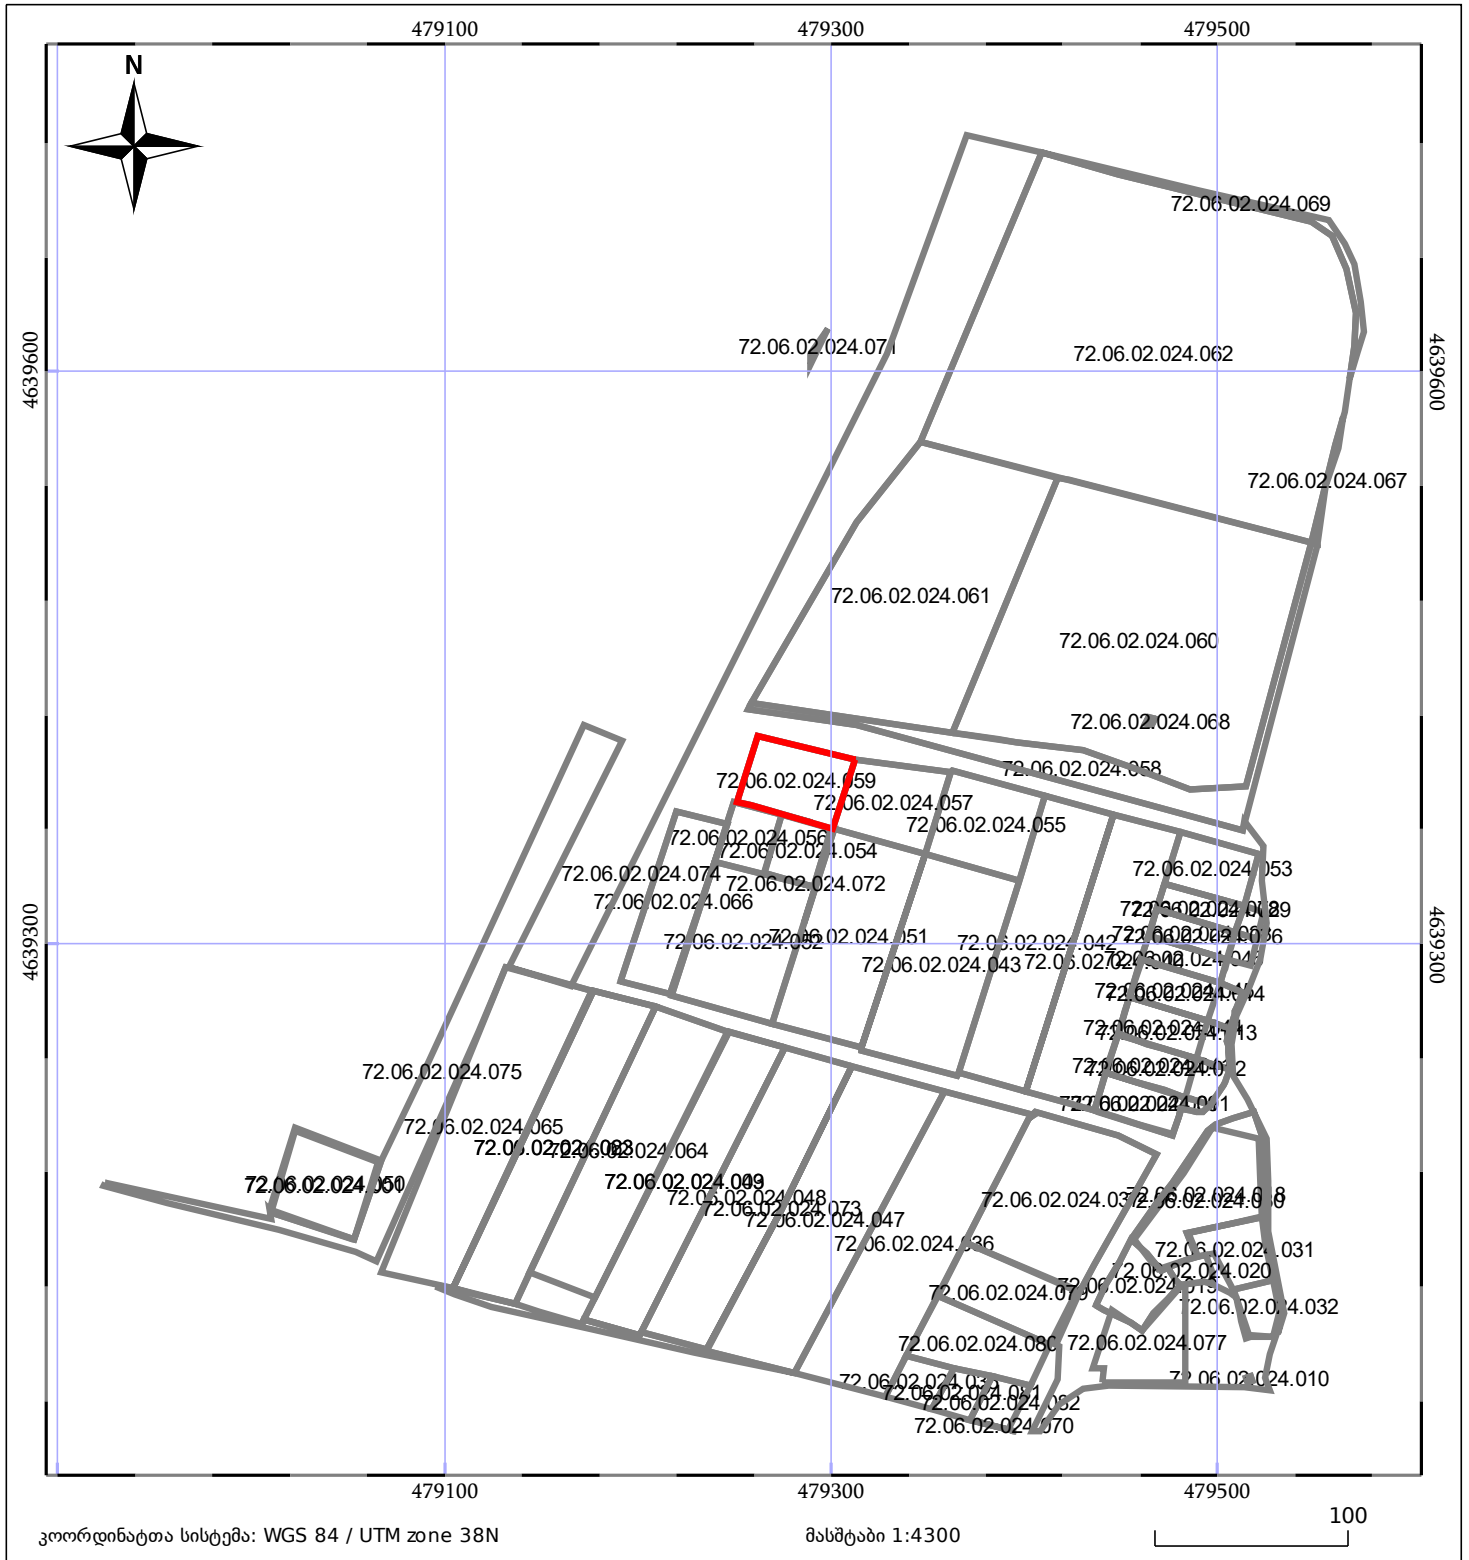

ბლოკის გეგმა

საჯარო რეესტრის ეროვნული სააგენტო

ბლოკის საკადასტრო კოდი: **72.06.02.024**

მომზადების თარიღი: **09/10/2019**

განცხადების ნომერი: **882019500924**

05/25	შენიშნული ნაგებობა		ნაკვეთის საკადასტრო საზღვარი
05/25	შენიშნული ნაგებობა		ბლოკის საკადასტრო ფენა