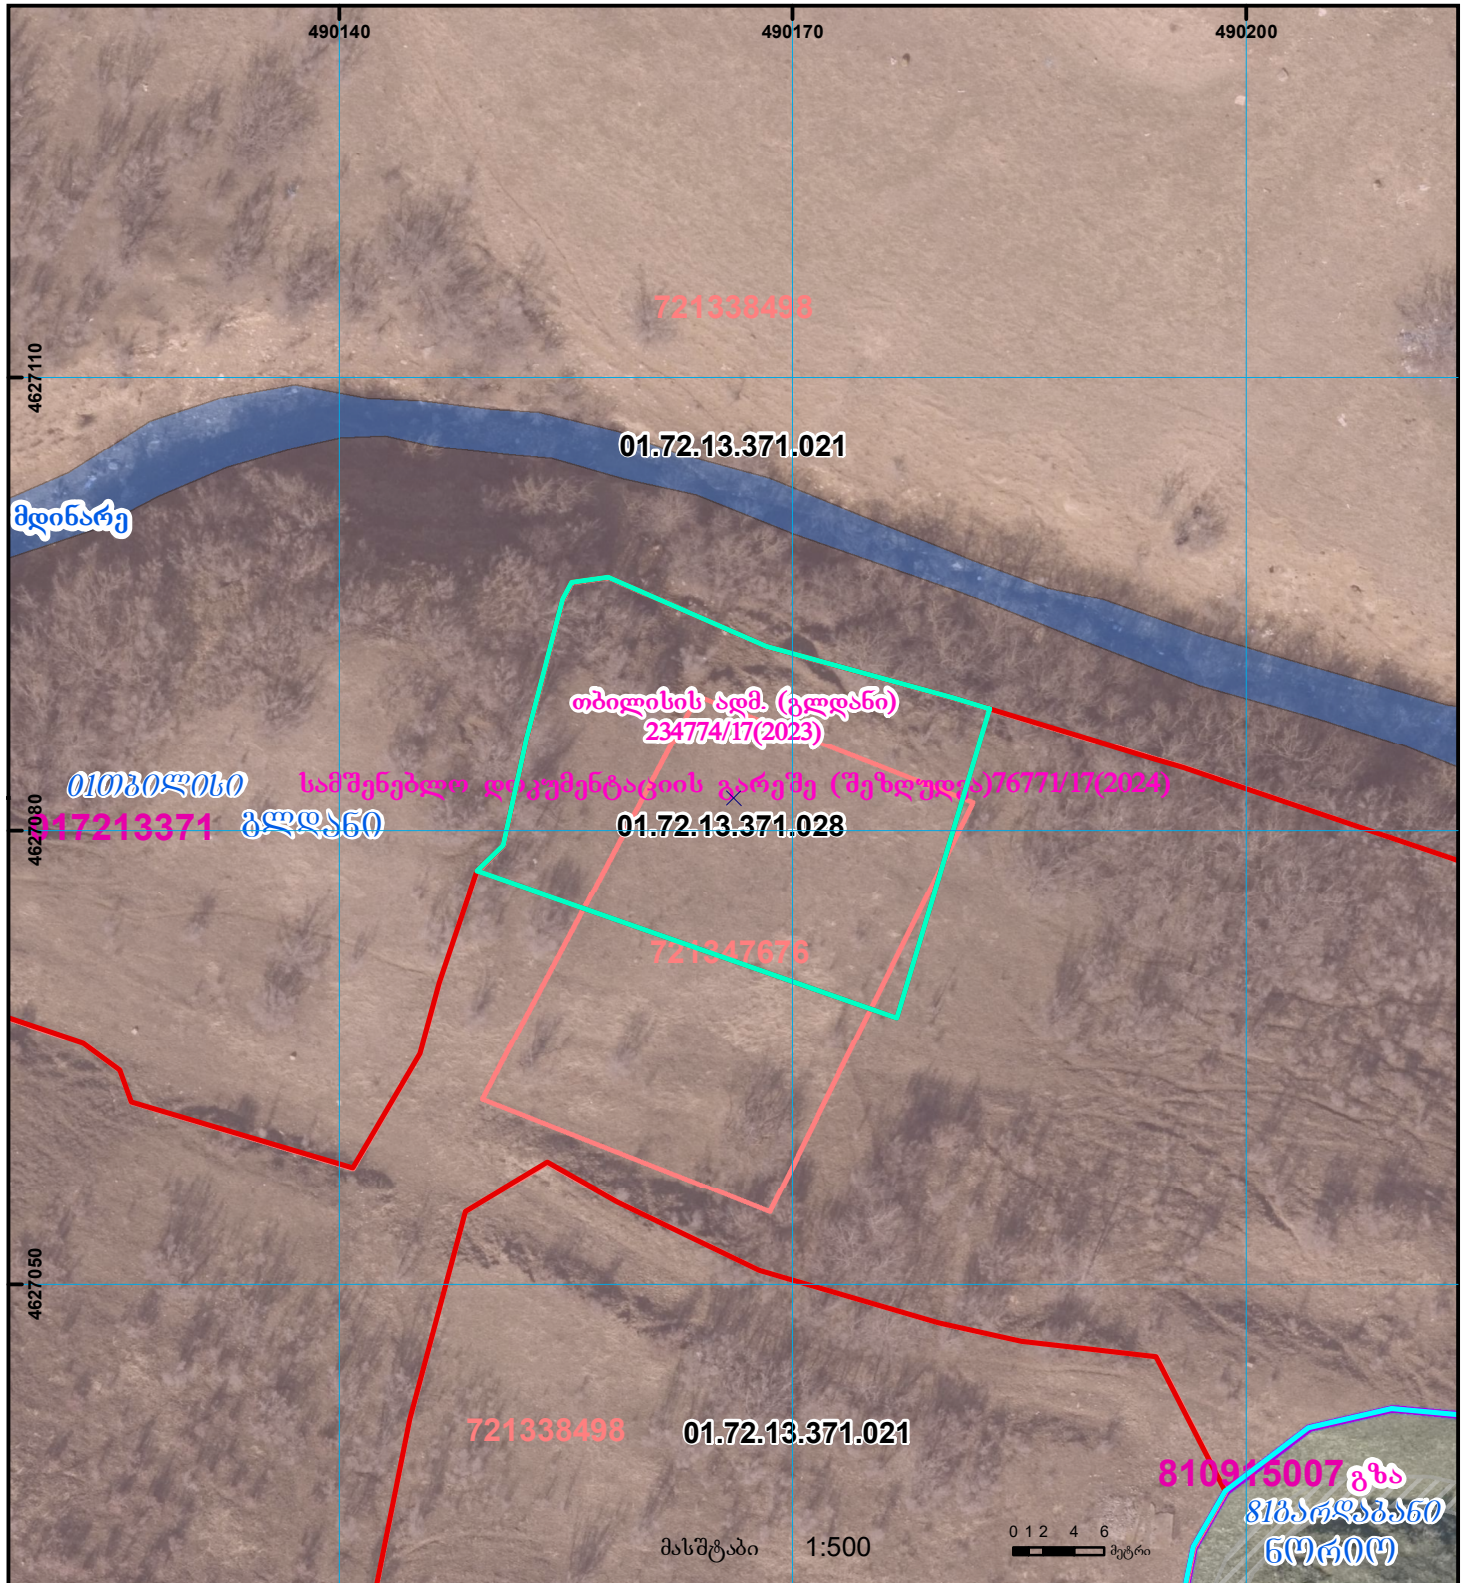

განცხადების რეგისტრაციის ნომერი: 882025193364
 მიწის ნაკვეთის საკადასტრო კოდი: 01.72.13.371.028
 მიწის ნაკვეთის ფართობი: 600 კვ.მ.
 დანიშნულება:
 მომზადების თარიღი 28.04.25

	შენიშნული ნაკვეთი, პირობითი ნომერი/სართულიანობა		ვალდებულება		საზობრივი ნაკვეთი	 0.00 00.0 UTM (საერთაშორისო) სისტემის კოორდ.
	მიწის ნაკვეთის საკადასტრო საზღვარი		მშენებარე ნაკვეთი		მიწისკვეშა ნაკვეთი	