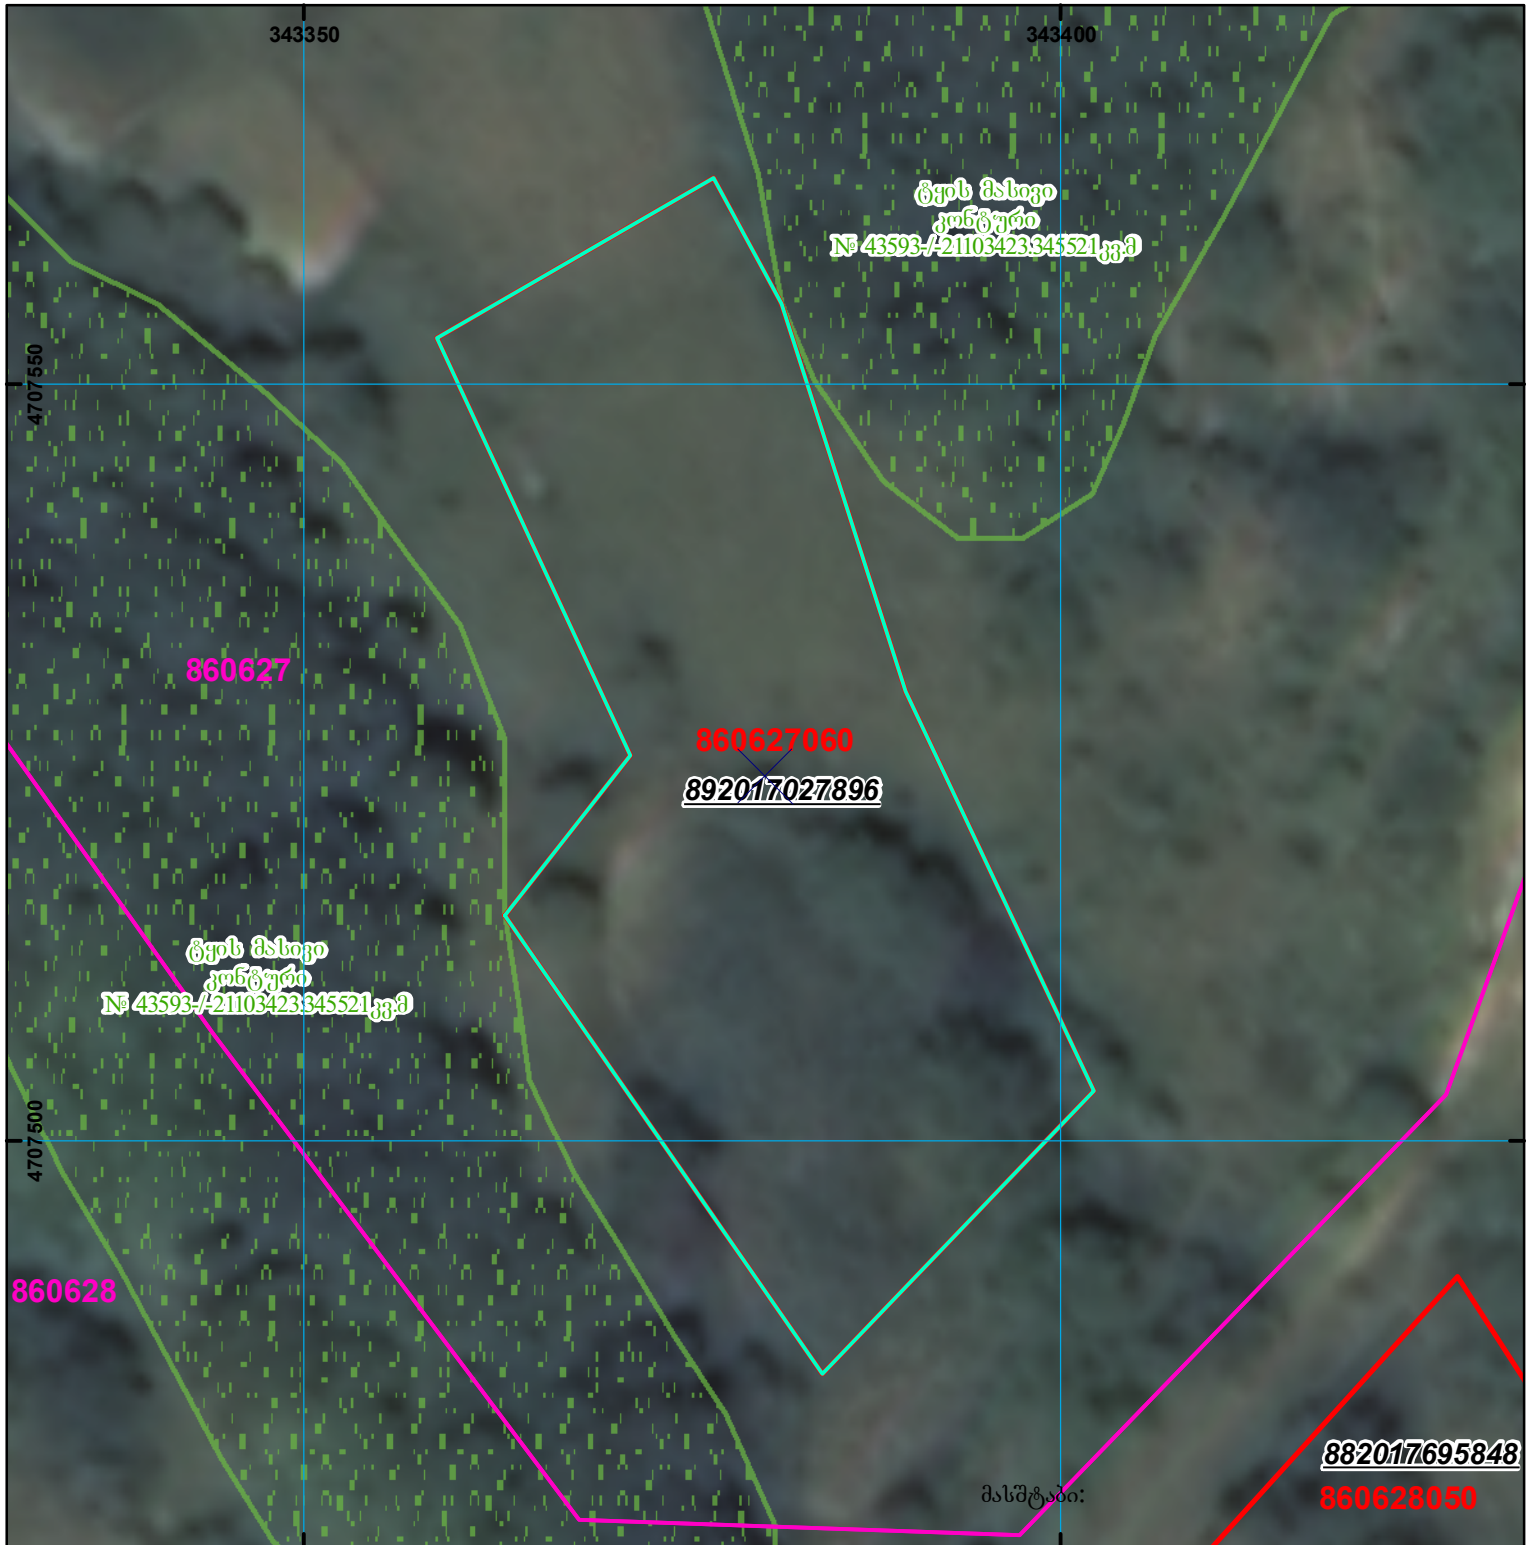

მიწის ნაკვეთის საკადასტრო კოდი: 86 06 27 060

ბანცხალების რეგისტრაციის ნომერი: 892017027896

მიწის ნაკვეთის ფართობი: 1670 კვ.მ.

დანიშნულება:

კატეგორია:

მომზადების თარიღი: 31.10.17

	შენიშვნა-ნაკვეთობა, პირობითი ნომერი/სართულიანობა		კალდებულება		საზღვრული ნაკვეთობა	 UTM (საერთაშორისო) სისტემის კოორდ.
	მიწის ნაკვეთის საკადასტრო საზღვარი		შუენებარე ნაკვეთობა			