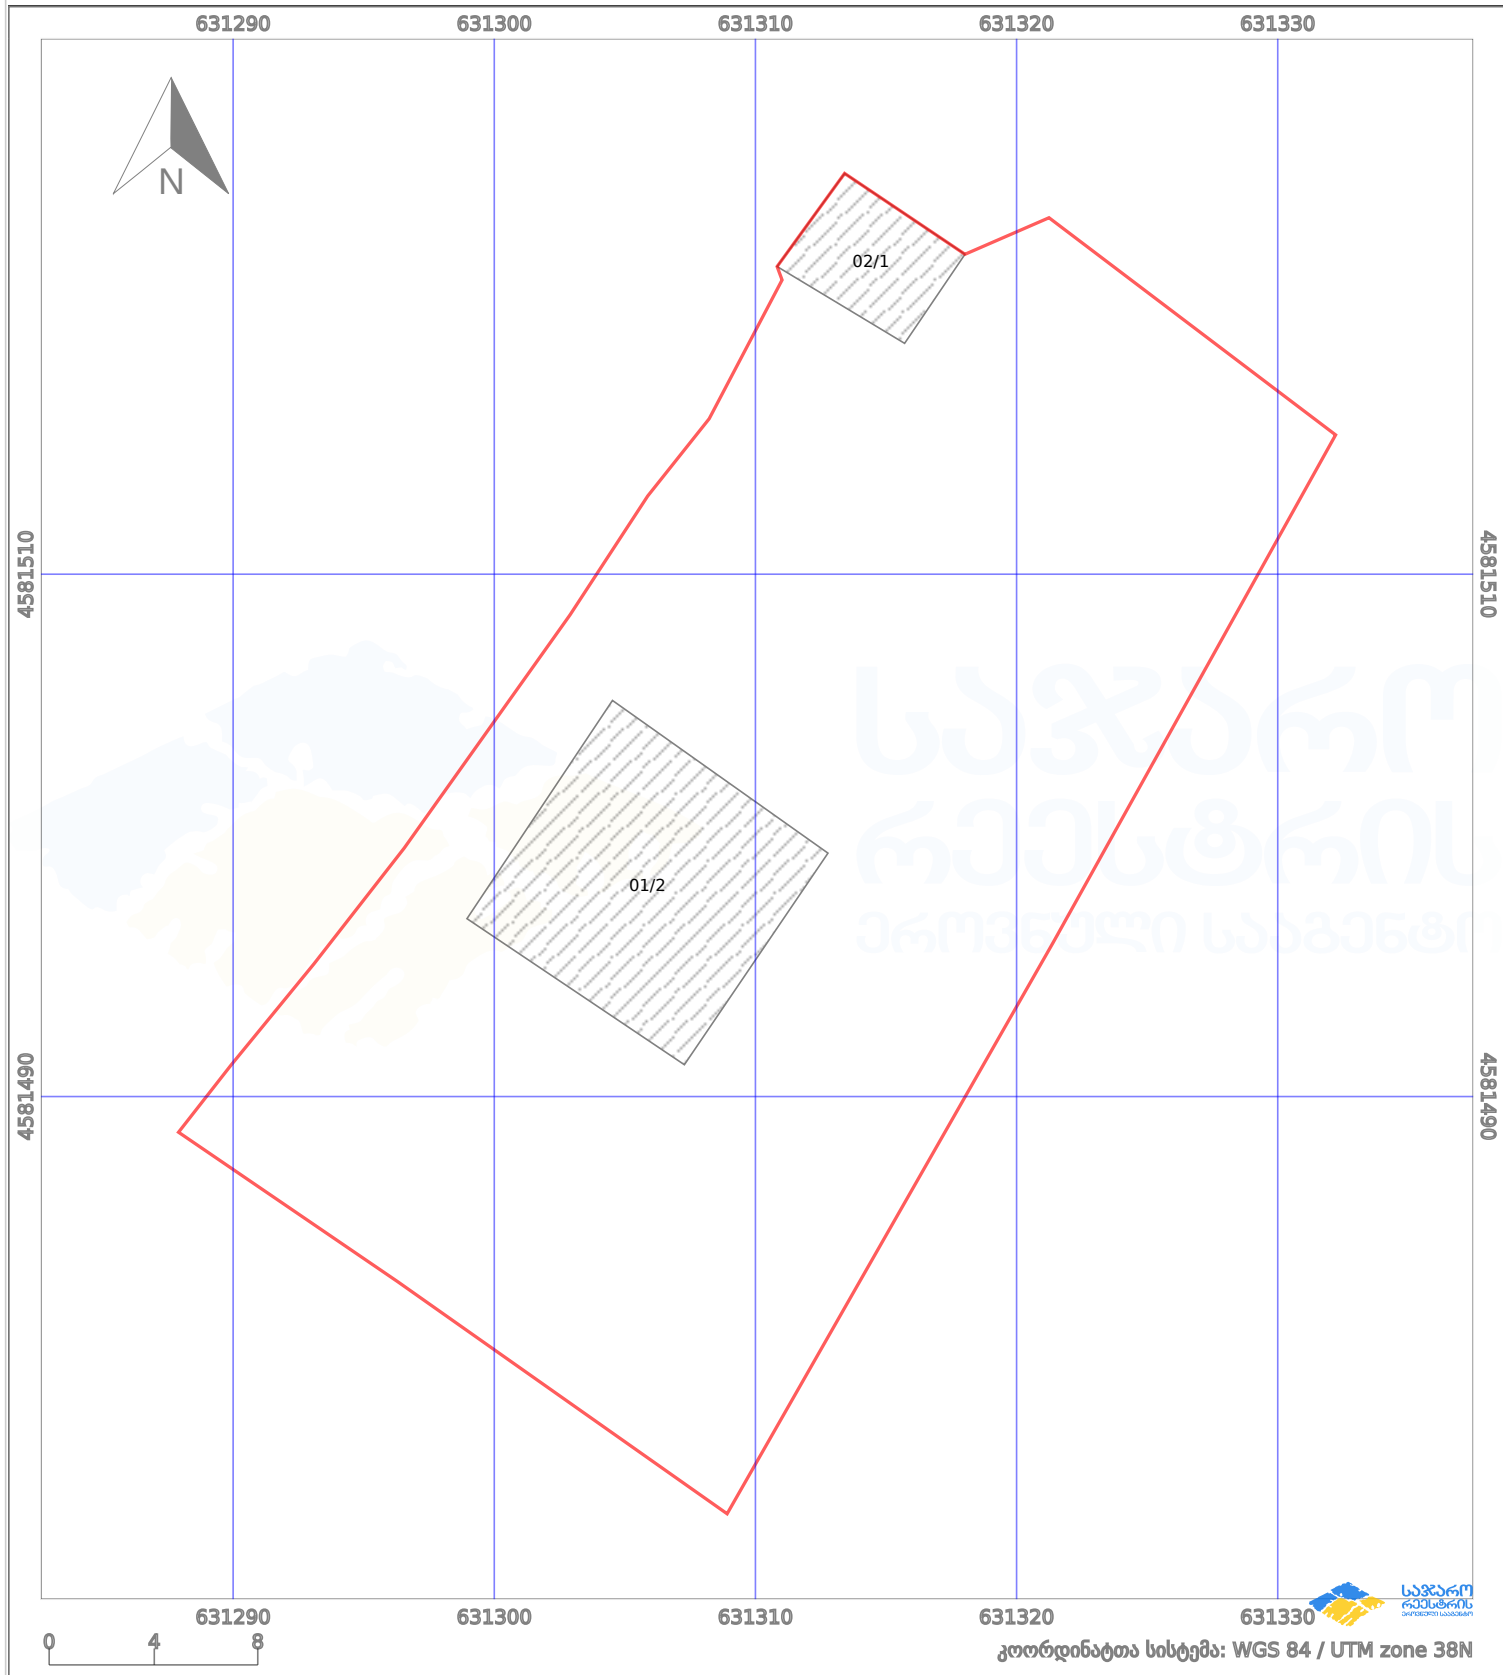

# საკადასტრო გეგმა

საჯარო რეესტრის ეროვნული  
სააგენტო

საკადასტრო კოდი: **52.12.35.007.006**

ნაკვეთის დანიშნულება:

**სასოფლო-სამეურნეო(საკარმიდამო)**

განცხადების ნომერი: **882022458238**

ფართობი:

**1064 კვ.მ (WGS 84 / UTM zone 38N)**

მომზადების თარიღი: **09/11/2022**

პირობითი აღნიშვნები:

- |  |                    |  |                    |  |                    |  |                |
|--|--------------------|--|--------------------|--|--------------------|--|----------------|
|  | ნაკვეთის საზღვარი  |  | მშენებარე ნაკებობა |  | აშენებული ნაკებობა |  | ქარსაფარი ზოლი |
|  | საზომრივი ნაკებობა |  | ტყის ფონდი         |  | ვალდებულება        |  |                |