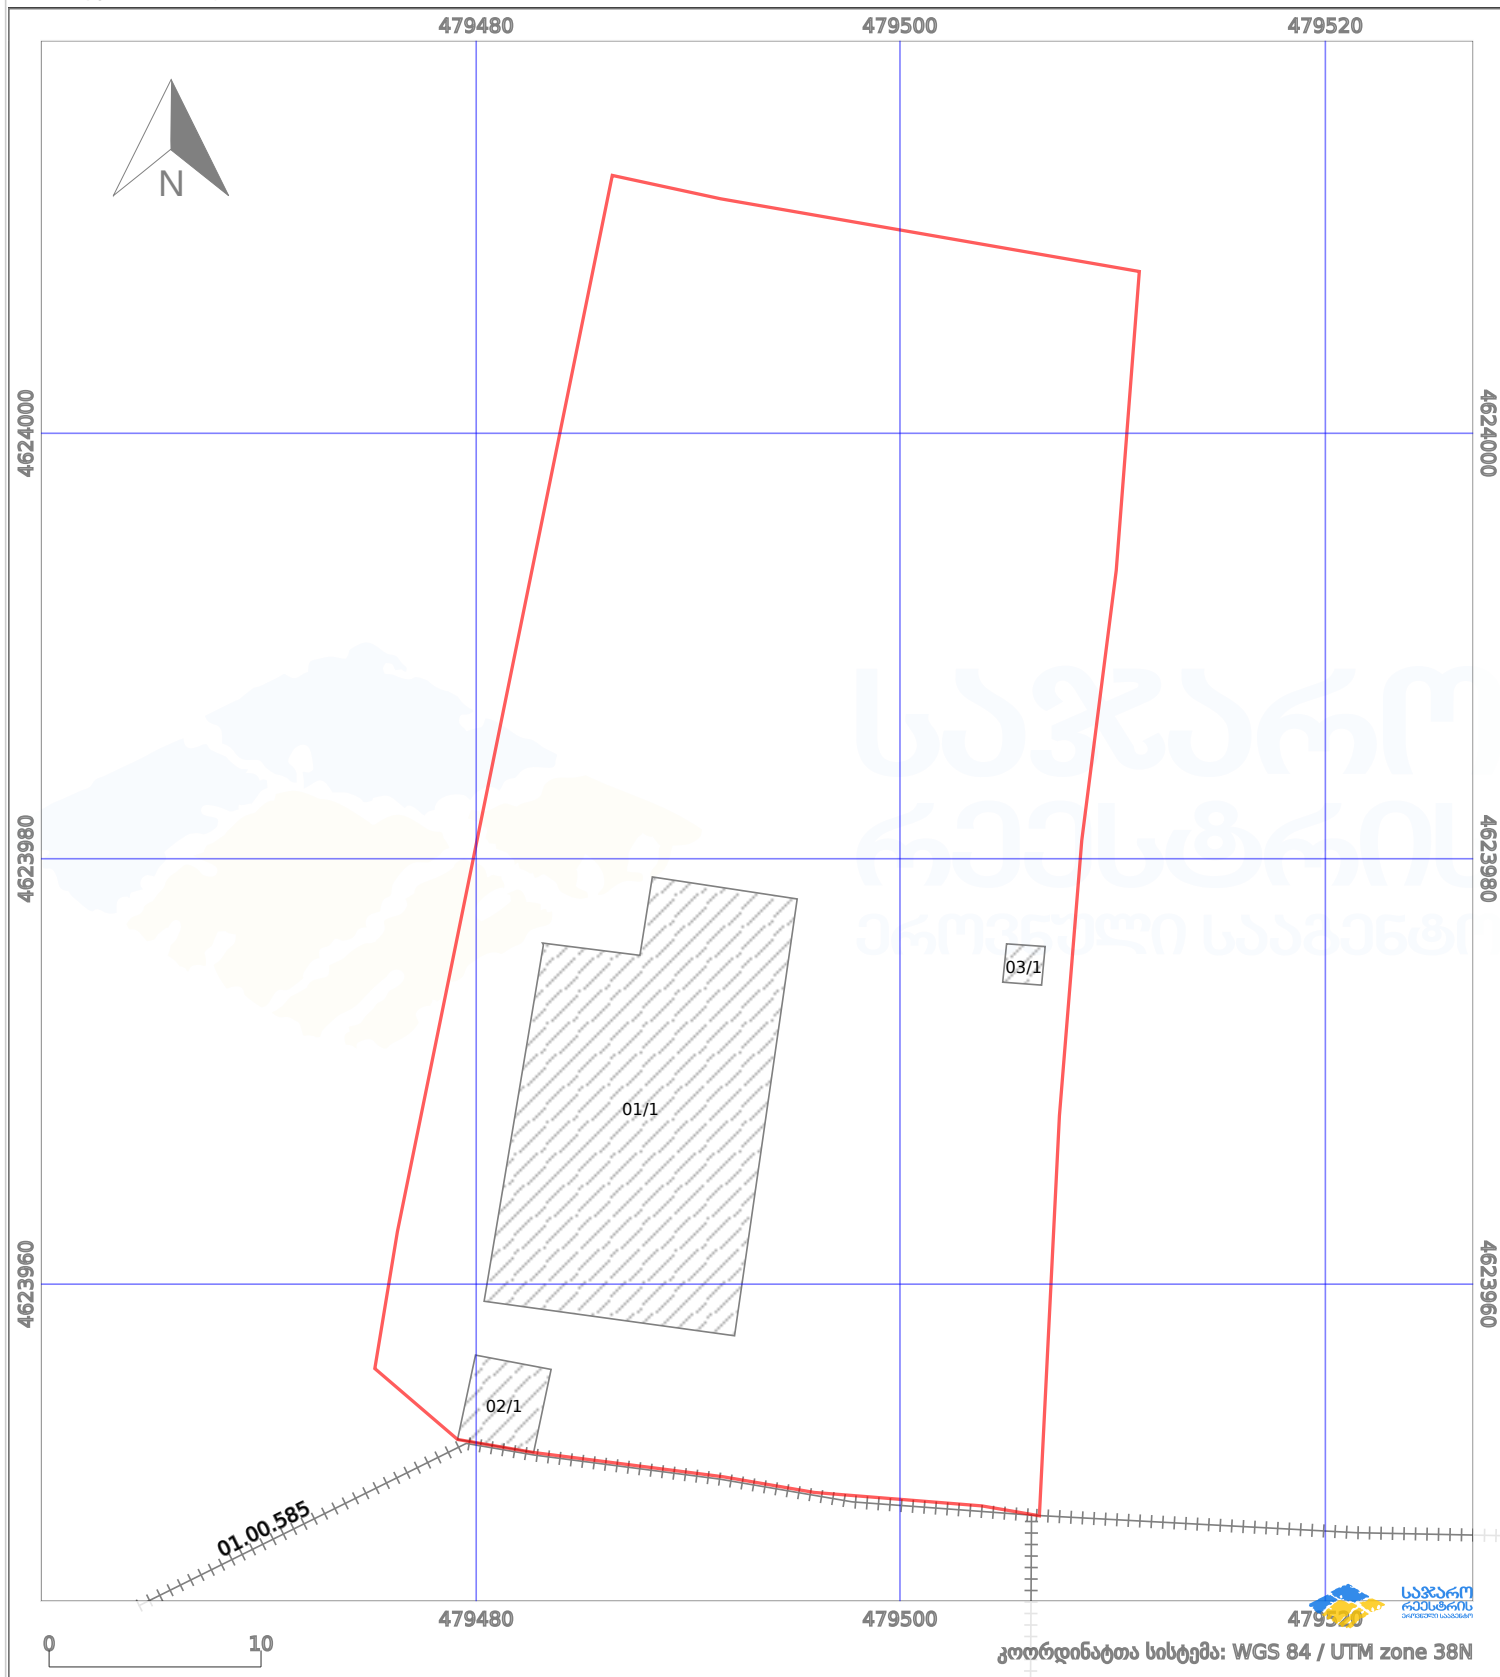

საკადასტრო გეგმა

საქართველოს რეესტრის ეროვნული სააგენტო

საკადასტრო კოდი: **01.72.14.020.417**

ნაკვეთის დანიშნულება:

სასოფლო-სამეურნეო(საკარმიდამო)

განცხადების ნომერი: **882024835296**

ფართობი:

1682 კვ.მ (WGS 84 / UTM zone 38N)

მომზადების თარიღი: **07/11/2024**

პირობითი აღნიშვნები:

	ნაკვეთის საზღვარი		მშენებარე ნაგებობა		02/4	ამენებული ნაგებობა		მინისქვეშა ნაგებობა
	საზღვარი ნაგებობა		ტყის ფონდი			ვალდებულება		ქარსაფარი ბოლი