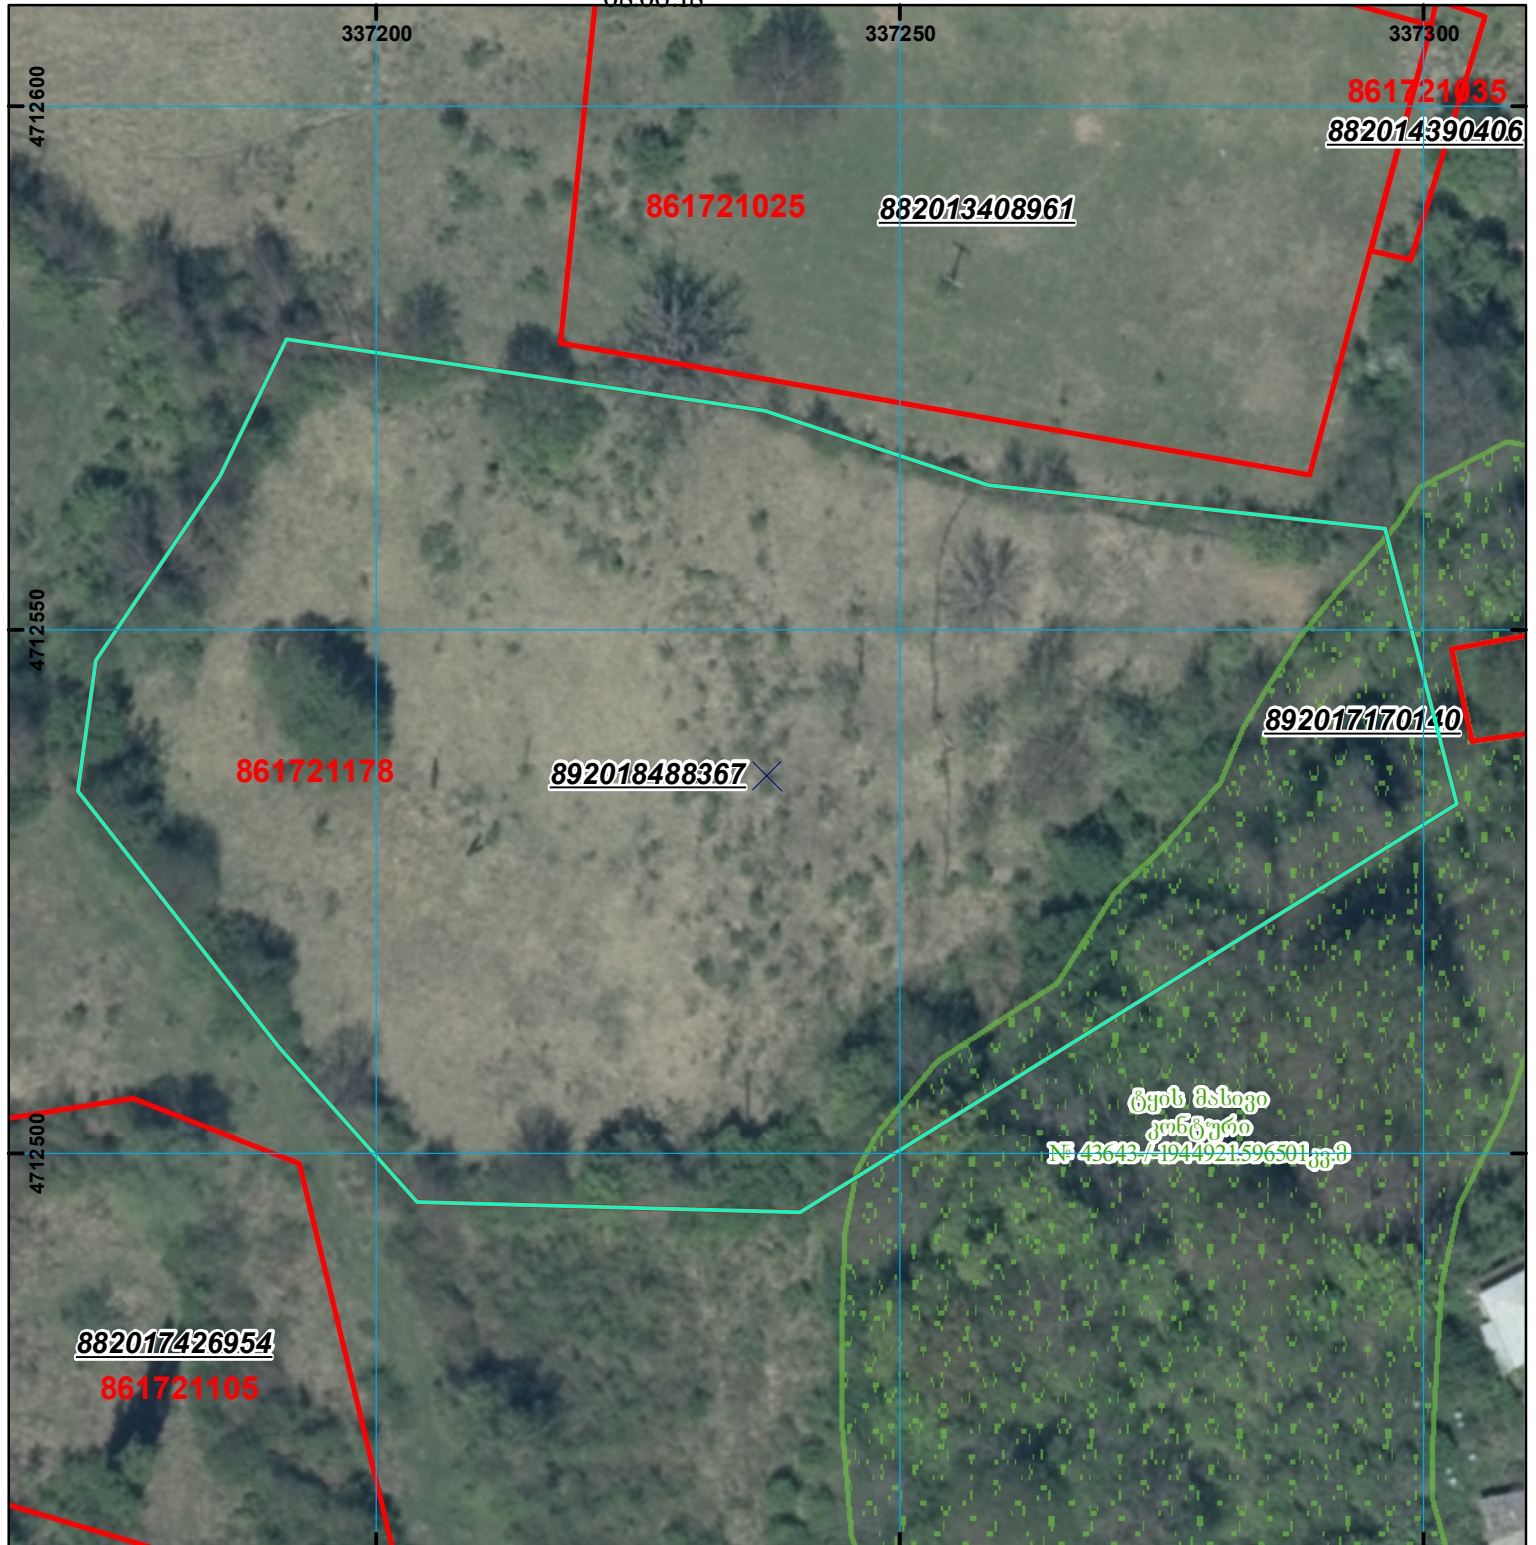

ზედღებაა ტყის მასივის კონტურთან

მიწის ნაკვეთის საკადასტრო კოდი: 86 17 21 178
 განცხადების რეგისტრაციის ნომერი: 892018488367
 მიწის ნაკვეთის ფართობი: 7530 კვ.მ.
 მომხმარებლის თარიღი: 08.06.18

ტყის მასივი
 კონტური
 № 43643/1044921396501კგმ

	შენიშნული-ნაგებობა, პირობითი ნომერი/სართულიანობა		კალდებულება		საზოგადოებრივი ნაგებობა
	მიწის ნაკვეთის საკადასტრო საზღვარი		შუენებარე ნაგებობა		

0.00
 000
 UTM (საერთაშორისო) სისტემის კოორდ.