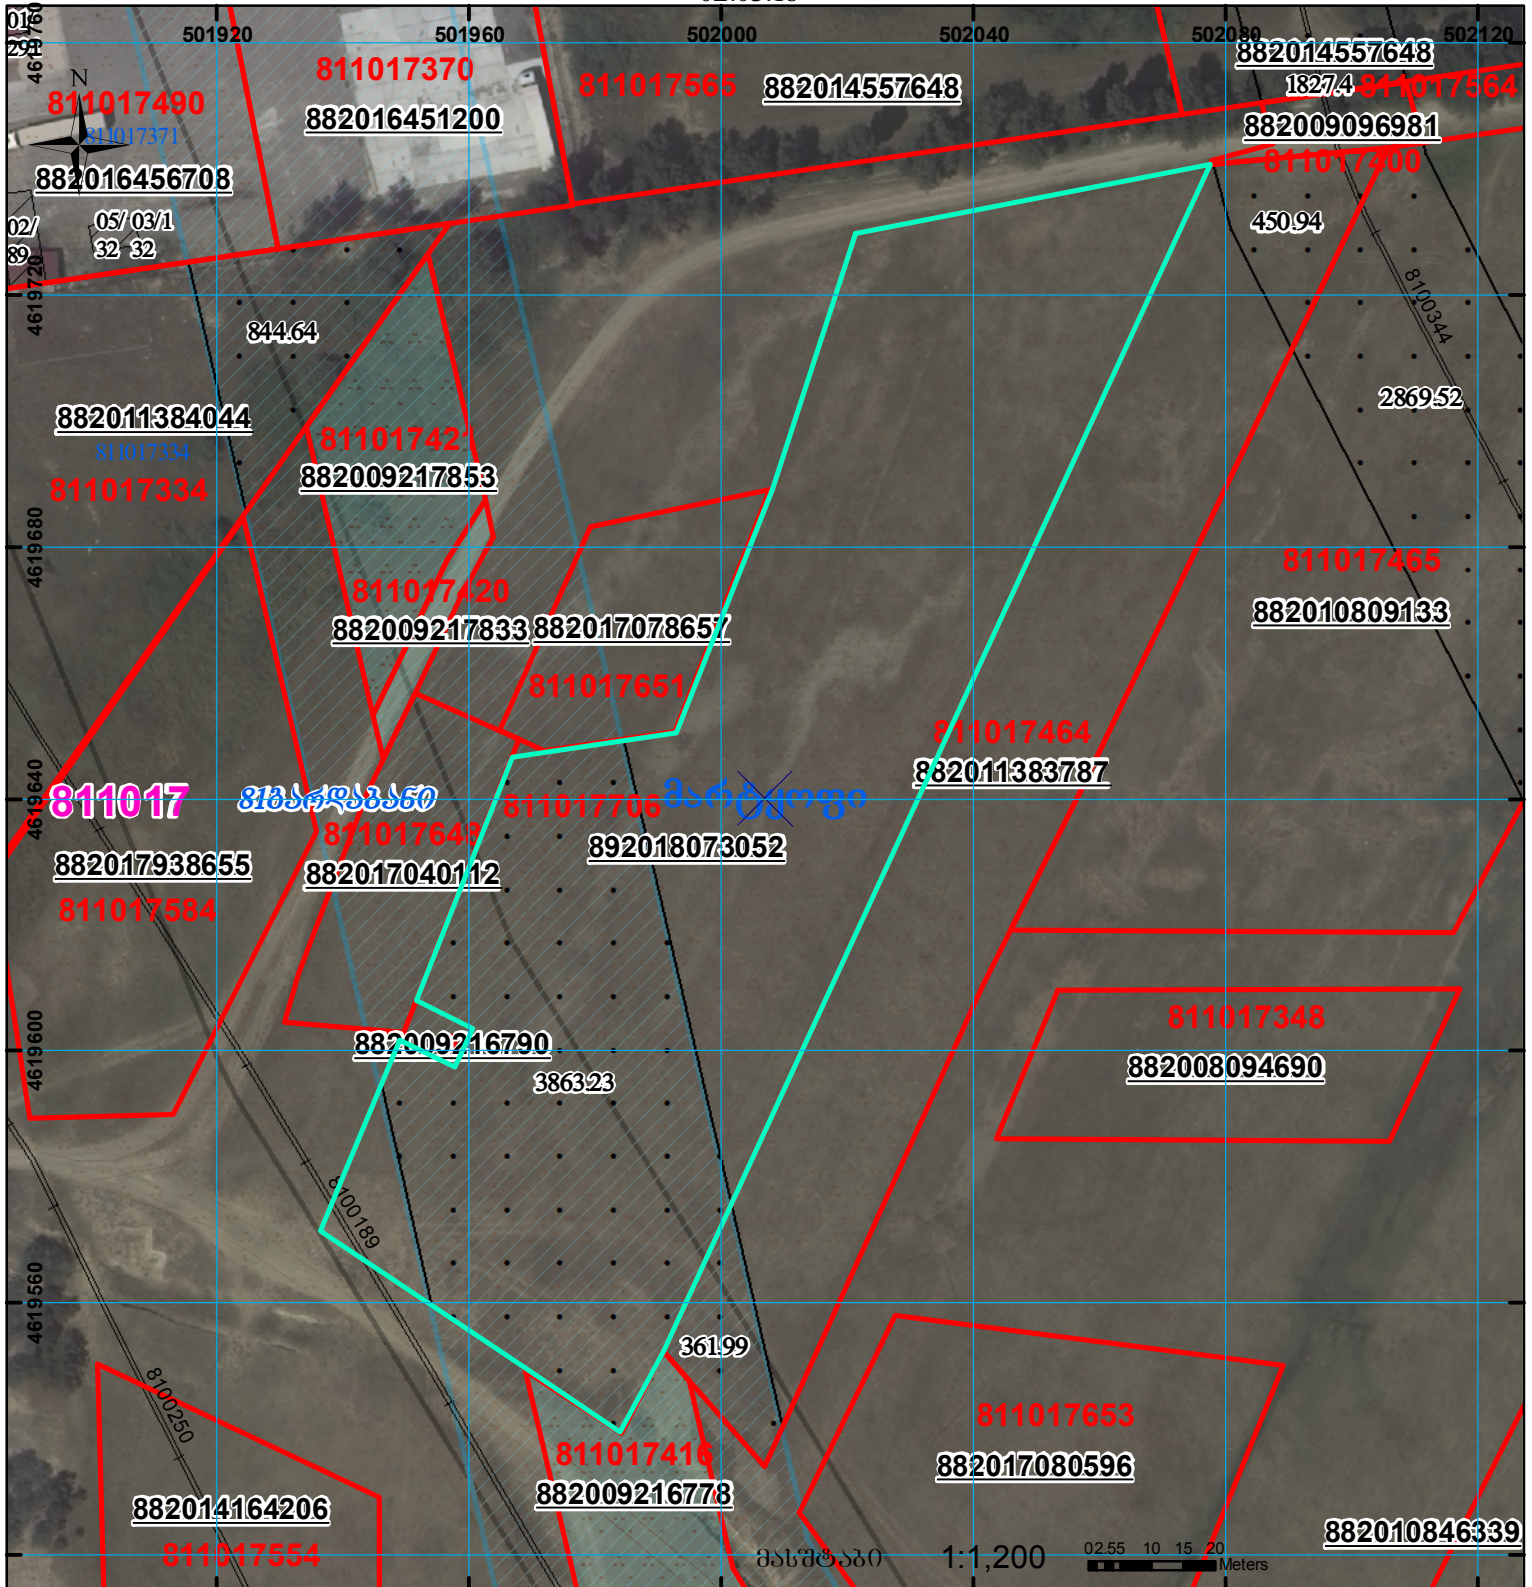

წარმოდგენილია სერვიტუტი

მიწის ნაკვეთის საკადასტრო კოდი:
 განცხადების რეგისტრაციის ნომერი:
 მიწის ნაკვეთის ფართობი:
 დანიშნულება:
 მომზადების თარიღი:

81 10 17 706
 892018073052
 10000 კვ.მ.

02.03.18

	შენიშნული ნაკვეთი, პირობითი ნომერი/სართულიანობა		კალდეხეულება		საზოგადოებრივი ნაკვეთი	 00°0' 0.00 UTM (საერთაშორისო) სისტემის კოორდ.
	მიწის ნაკვეთის საკადასტრო საზღვარი		მშენებარე ნაკვეთი			