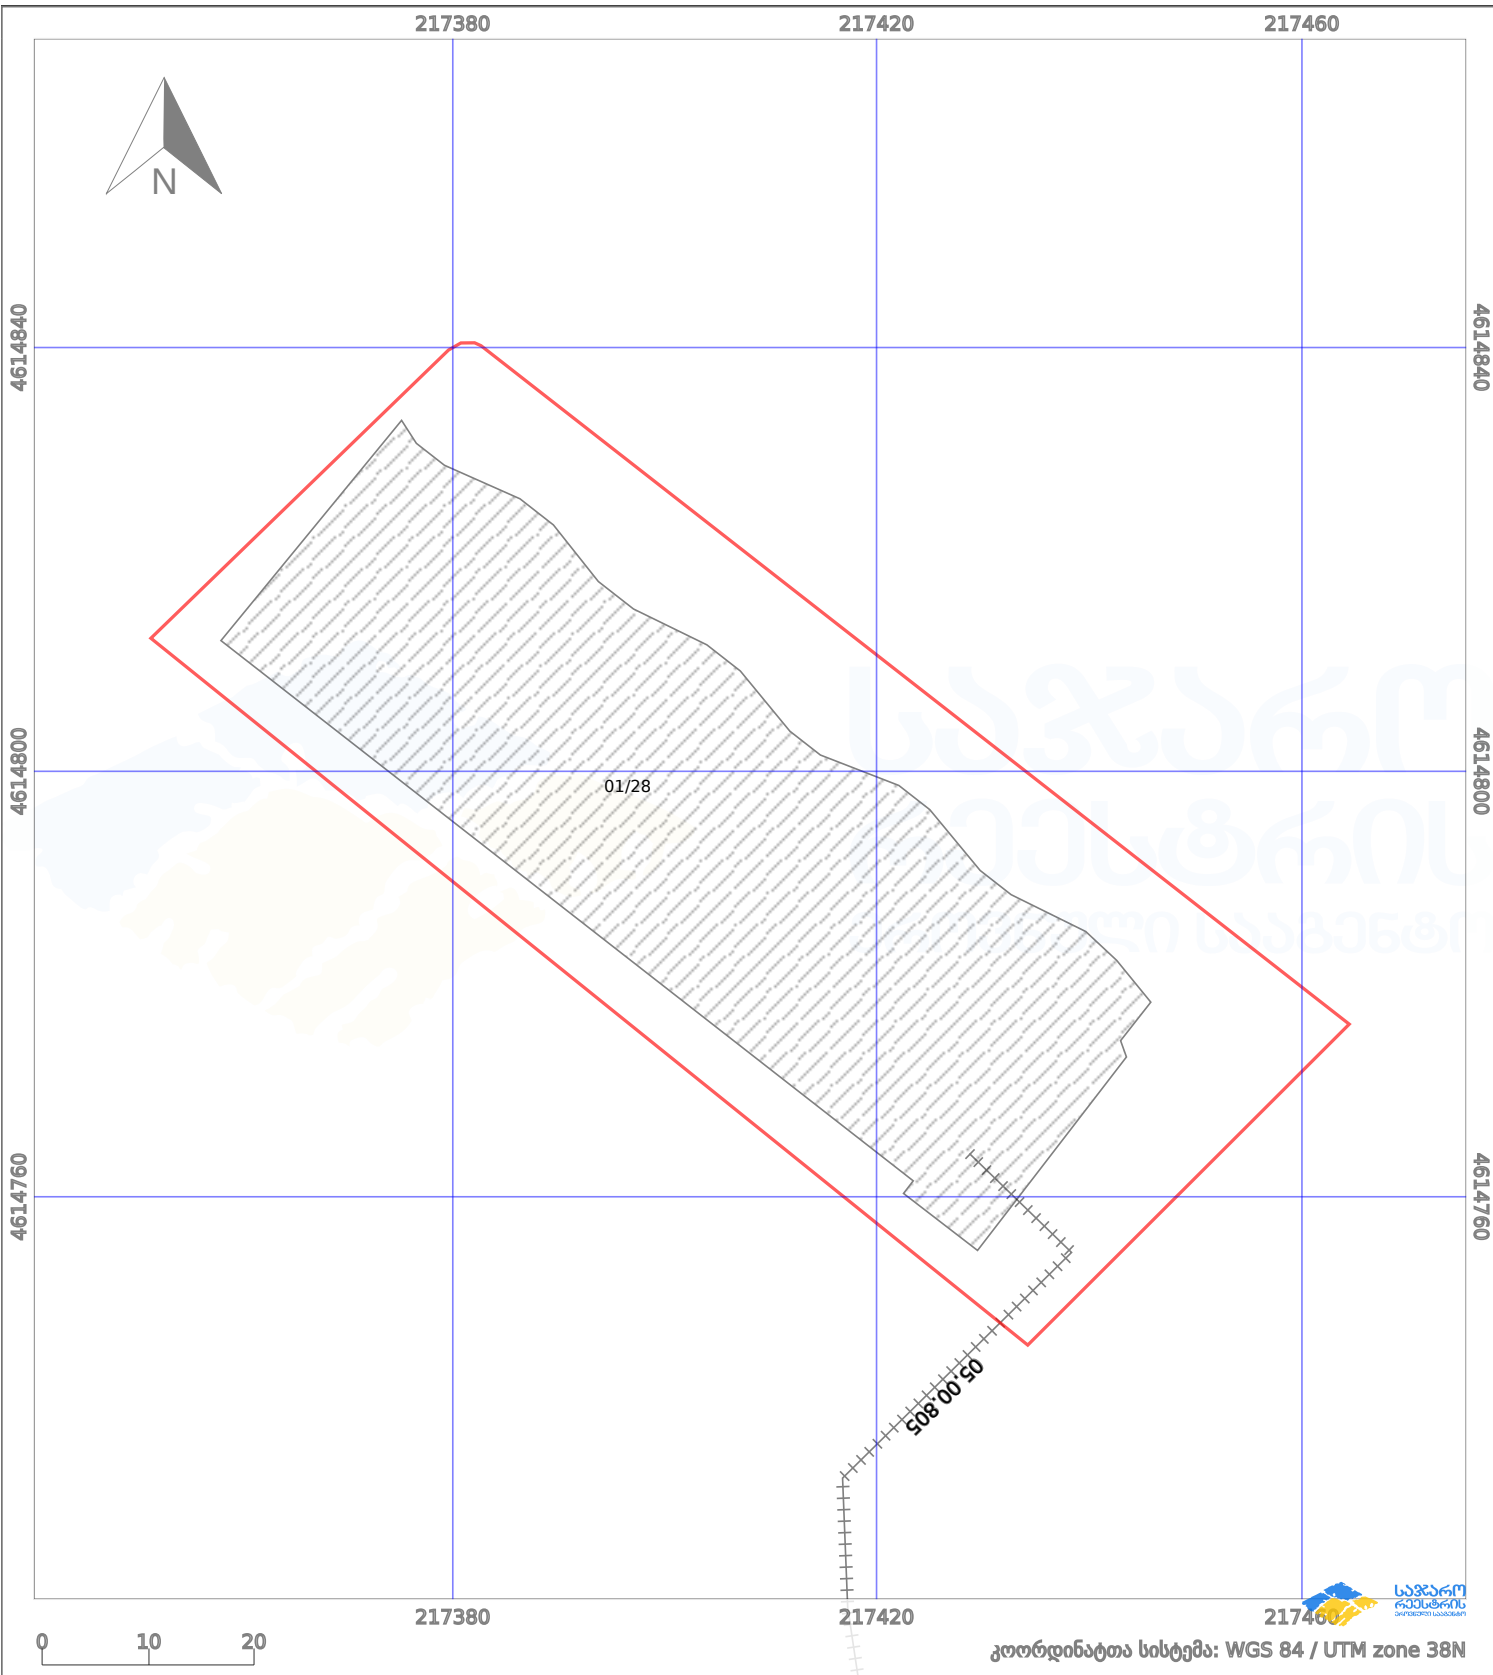

# საკადასტრო გეგმა

საქართველოს რეესტრის ეროვნული სააგენტო

საკადასტრო კოდი:

**05.24.03.052**

ნაკვეთის დანიშნულება:

**არასასოფლო სამეურნეო**

განცხადების ნომერი:

**882022477216**

ფართობი:

**4417 კვ.მ (WGS 84 / UTM zone 38N)**

**4413 კვ.მ (WGS 84 / UTM zone 37N)**

მომზადების თარიღი:

**29/06/2022**

კოორდინატთა სისტემა: WGS 84 / UTM zone 38N

პირობითი აღნიშვნები:

	ნაკვეთის საზღვარი		მშენებარე ნაკებობა		აშენებული ნაკებობა		ქარსაფარი ზოლი
	საზომრივი ნაკებობა		ტყის ფონდი		ვალდებულება		