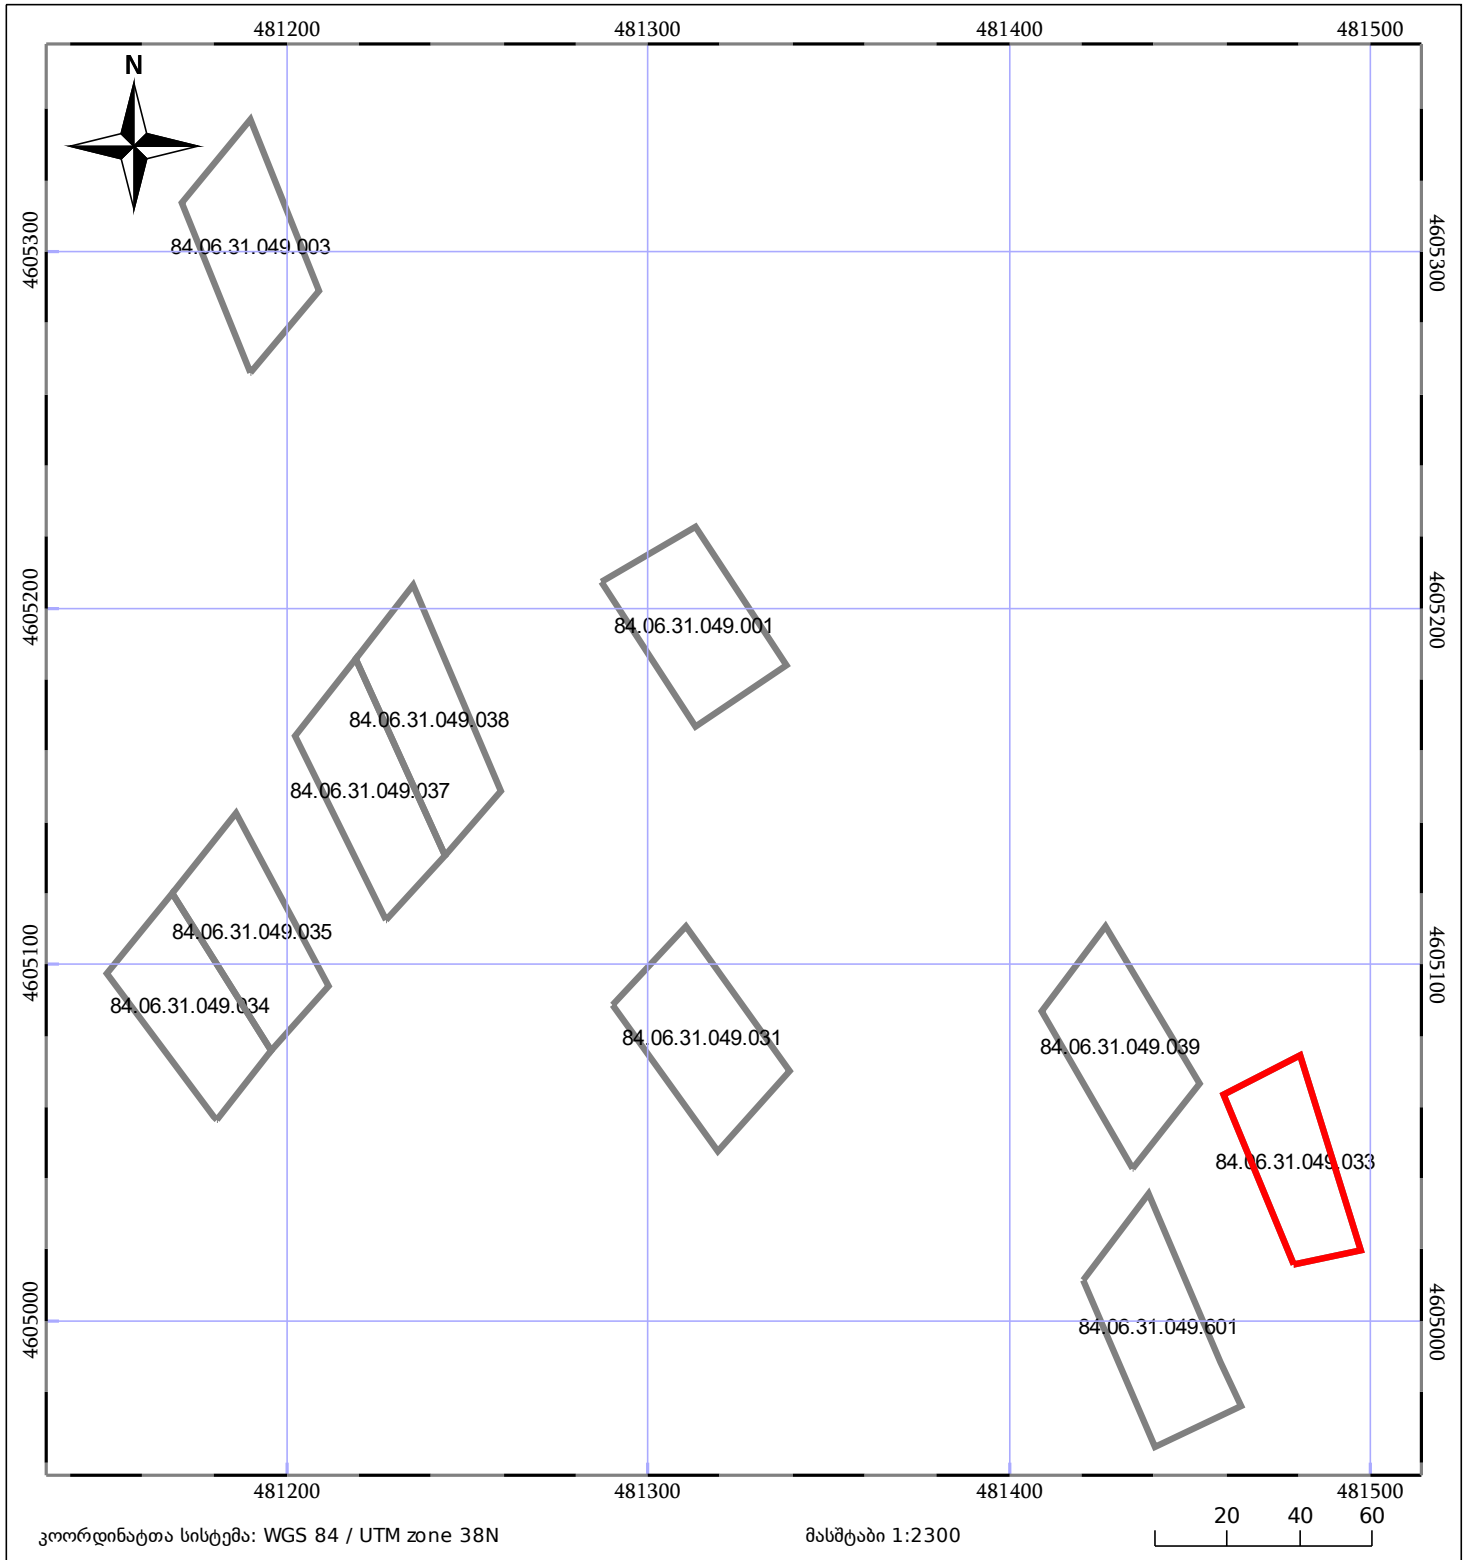

ბლოკის გეგმა

საჯარო რეესტრის ეროვნული
სააგენტო

ბლოკის საკადასტრო კოდი: **84.06.31.049**

მომზადების თარიღი: **28/10/2022**

განცხადების ნომერი: **882022685365**

05/25	შენიშნული ნაგებობა		ნაკვეთის საკადასტრო საზღვარი
05/25	შენიშნული ნაგებობა		ბლოკის საკადასტრო ფენა