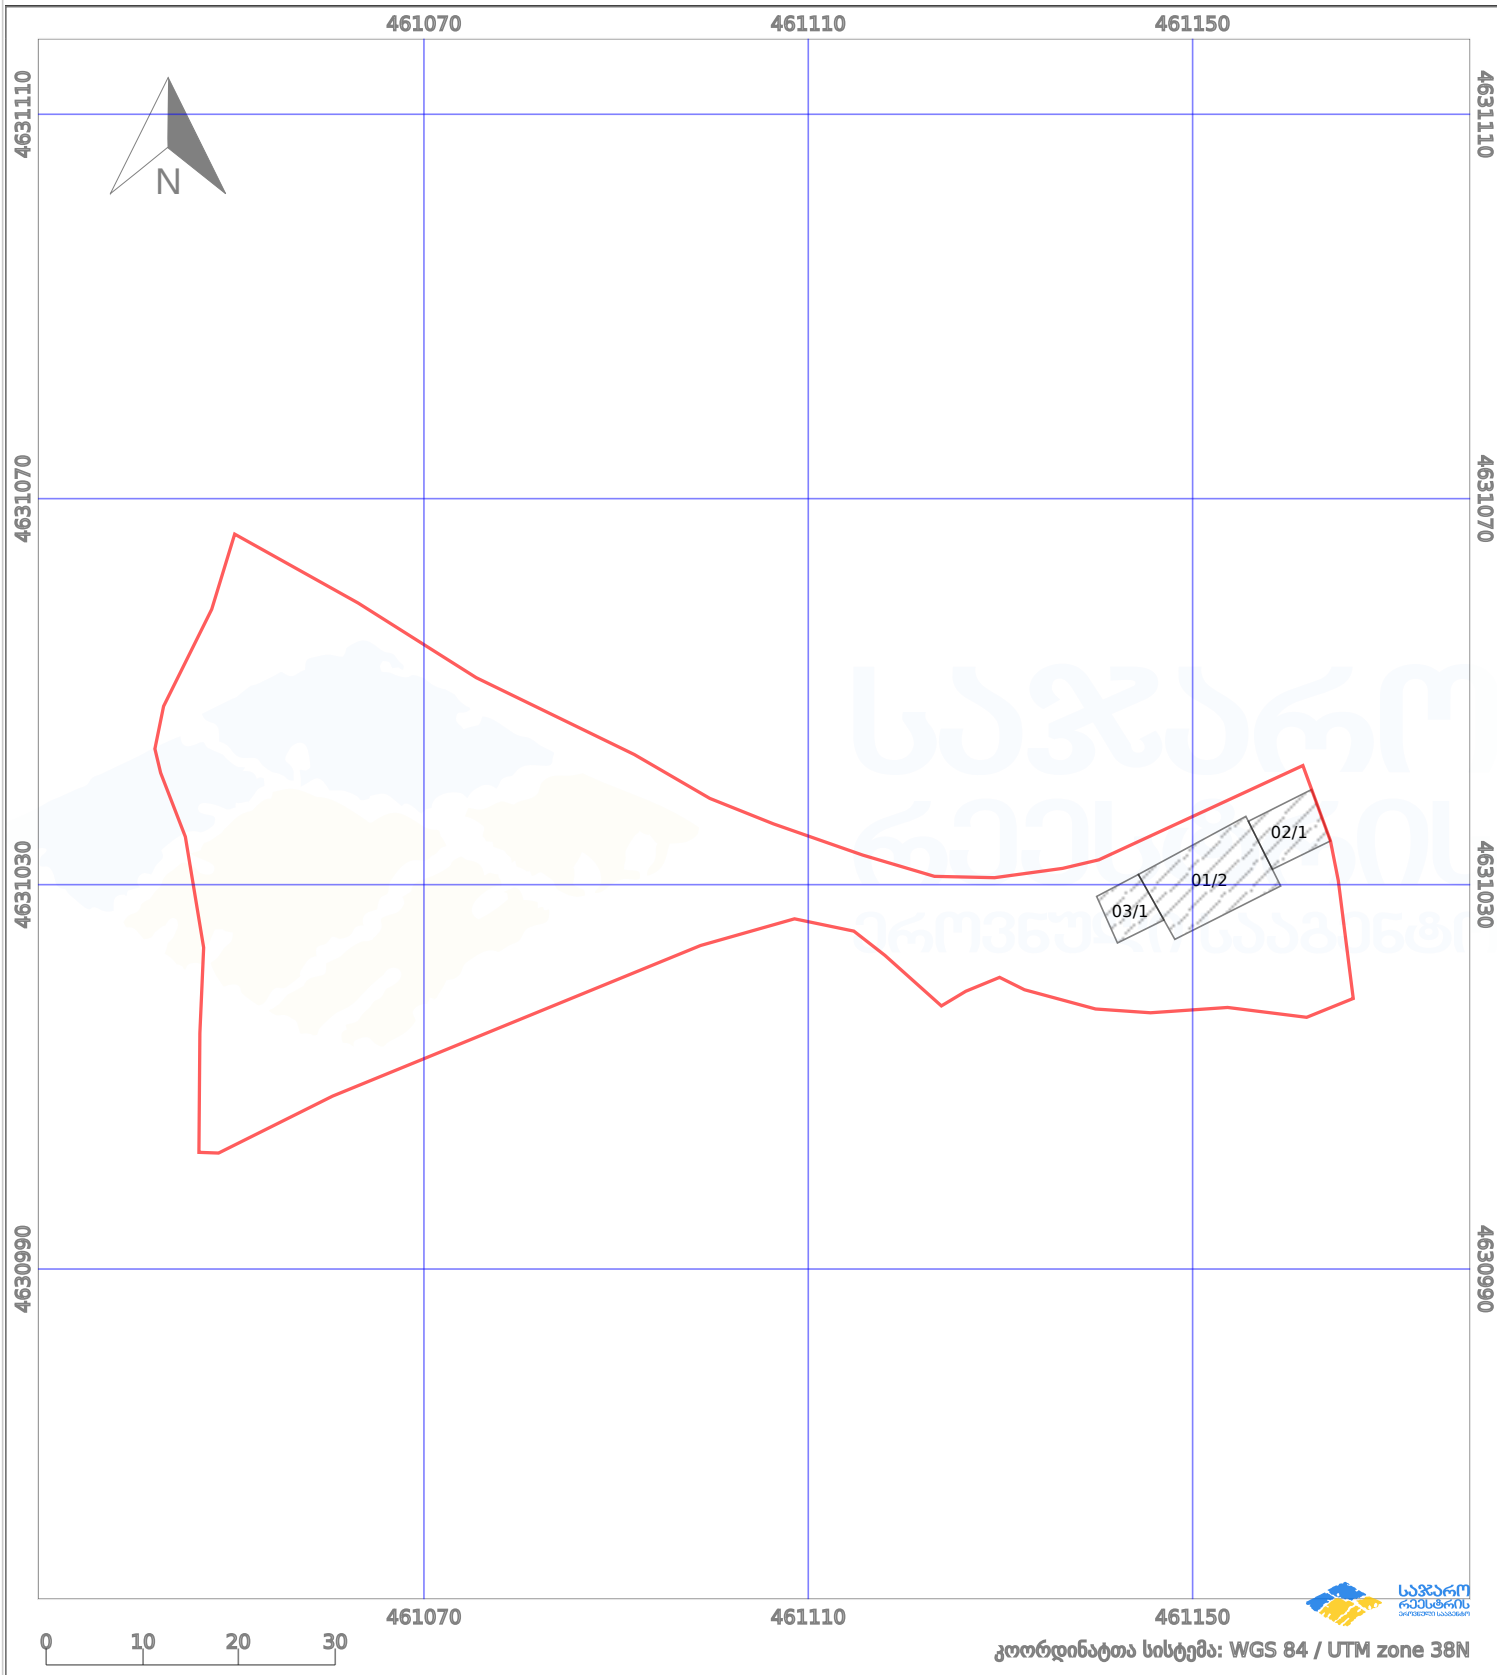

საკადასტრო გეგმა

საქართველოს რეესტრის ეროვნული სააგენტო

საკადასტრო კოდი:

72.15.06.669

ნაკვეთის დანიშნულება:

სასოფლო-სამეურნეო

განცხადების ნომერი:

882023133504

ფართობი:

3173 კვ.მ (WGS 84 / UTM zone 38N)

მომზადების თარიღი:

30/06/2023

პირობითი აღნიშვნები:

| | | | | | | | | |
|--|--------------------|--|--------------------|--|------|--------------------|--|----------------|
| | ნაკვეთის საზღვარი | | მშენებარე ნაკებობა | | 02/4 | აშენებული ნაკებობა | | ქარსაფარი ზოლი |
| | საზომრივი ნაკებობა | | ტყის ფონდი | | | ვალდებულება | | |