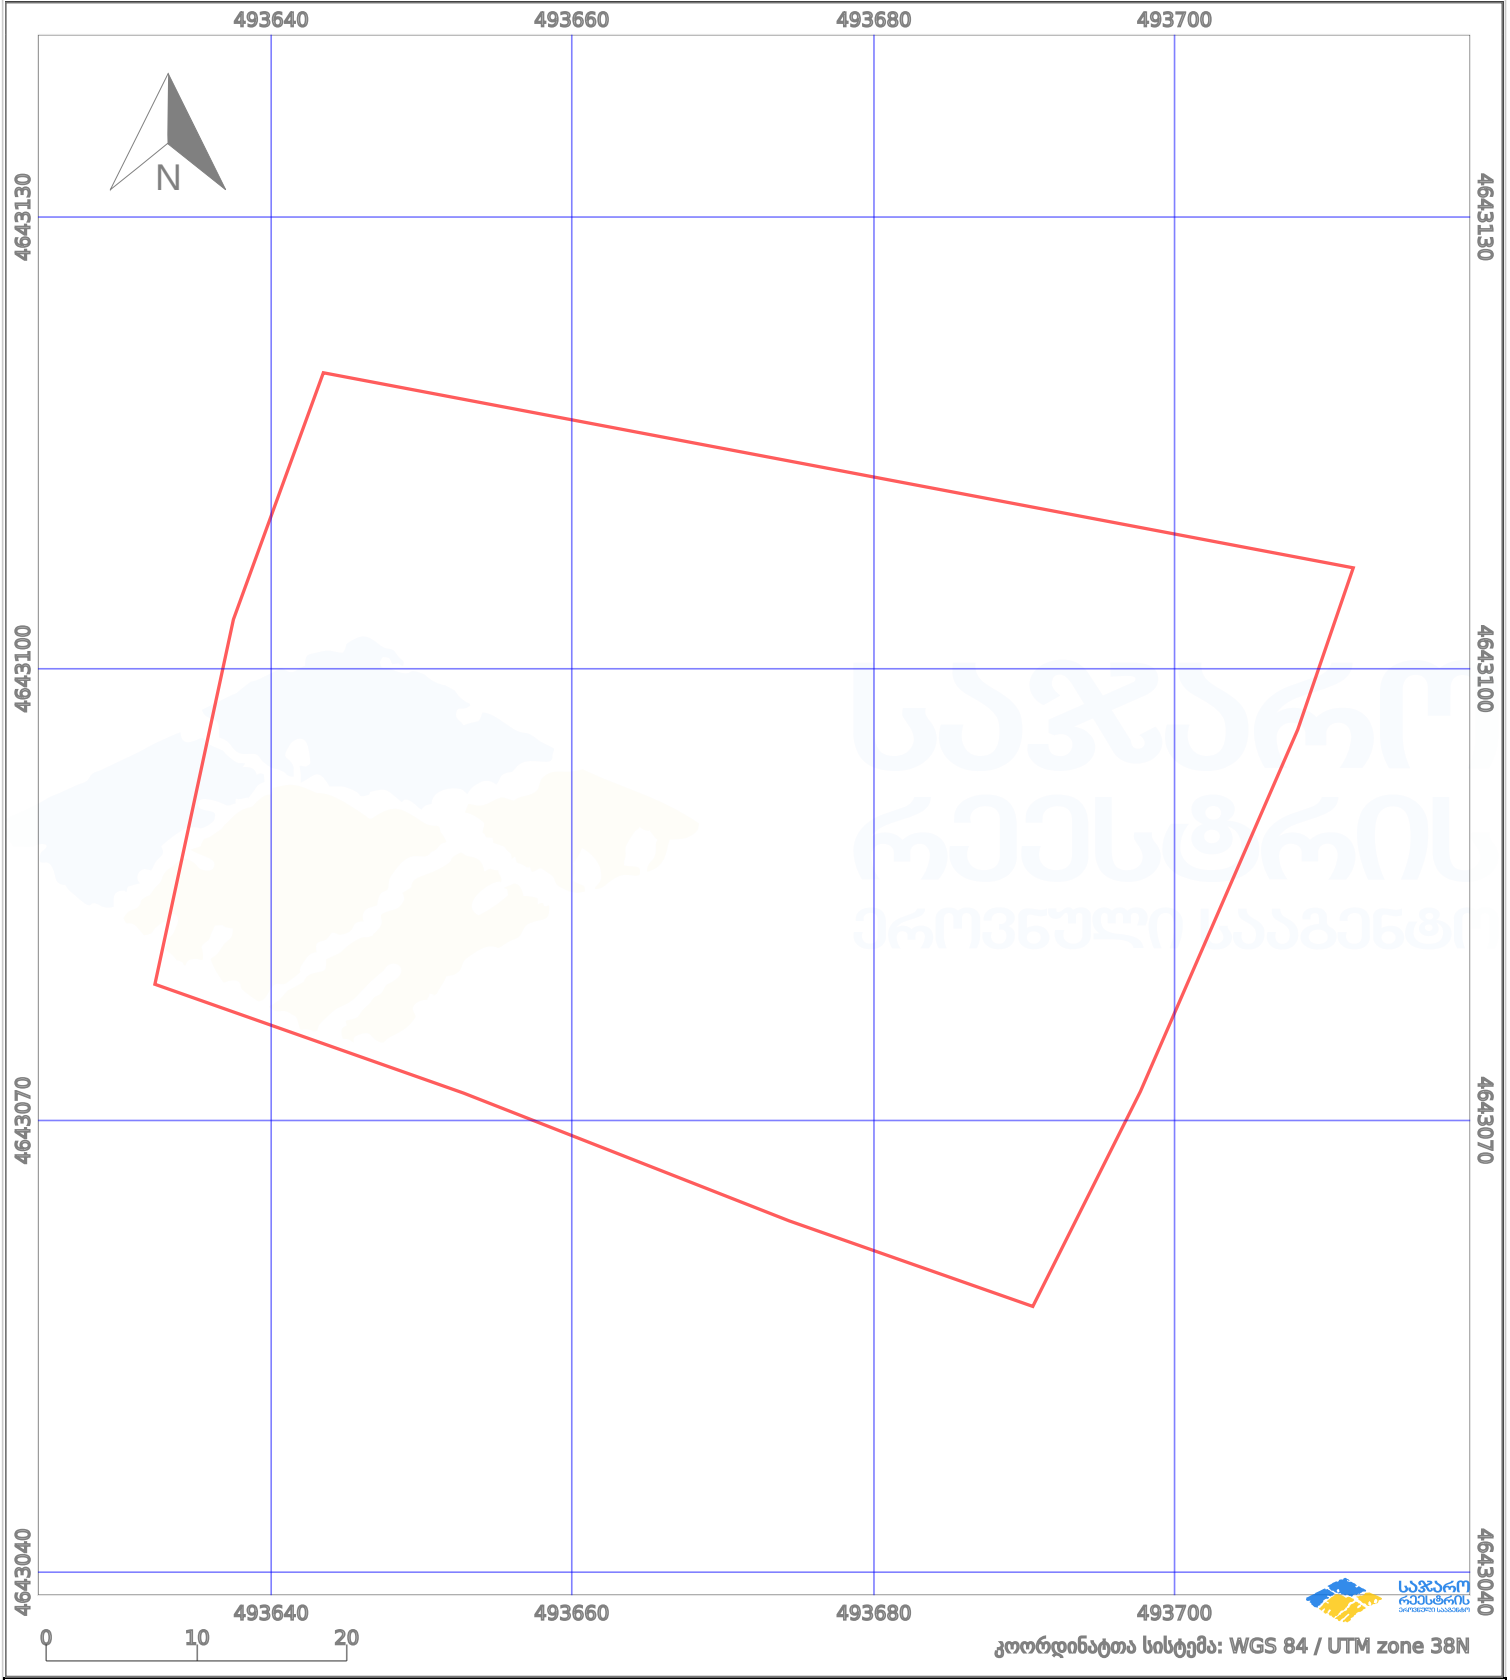

საკადასტრო გეგმა

საქართველოს რეესტრის ეროვნული სააგენტო

საკადასტრო კოდი:

73.10.23.376

ნაკვეთის დანიშნულება:

სასოფლო-სამეურნეო(სახნავი)

განცხადების ნომერი:

892023232239

ფართობი:

3185 კვ.მ (WGS 84 / UTM zone 38N)

მომზადების თარიღი:

25/12/2023

პირობითი აღნიშვნები:

	ნაკვეთის საზღვარი		მშენებარე ნაკებობა		აშენებული ნაკებობა		ქარსაფარი ზოლი
	საზომრივი ნაკებობა		ტყის ფონდი		ვალდებულება		