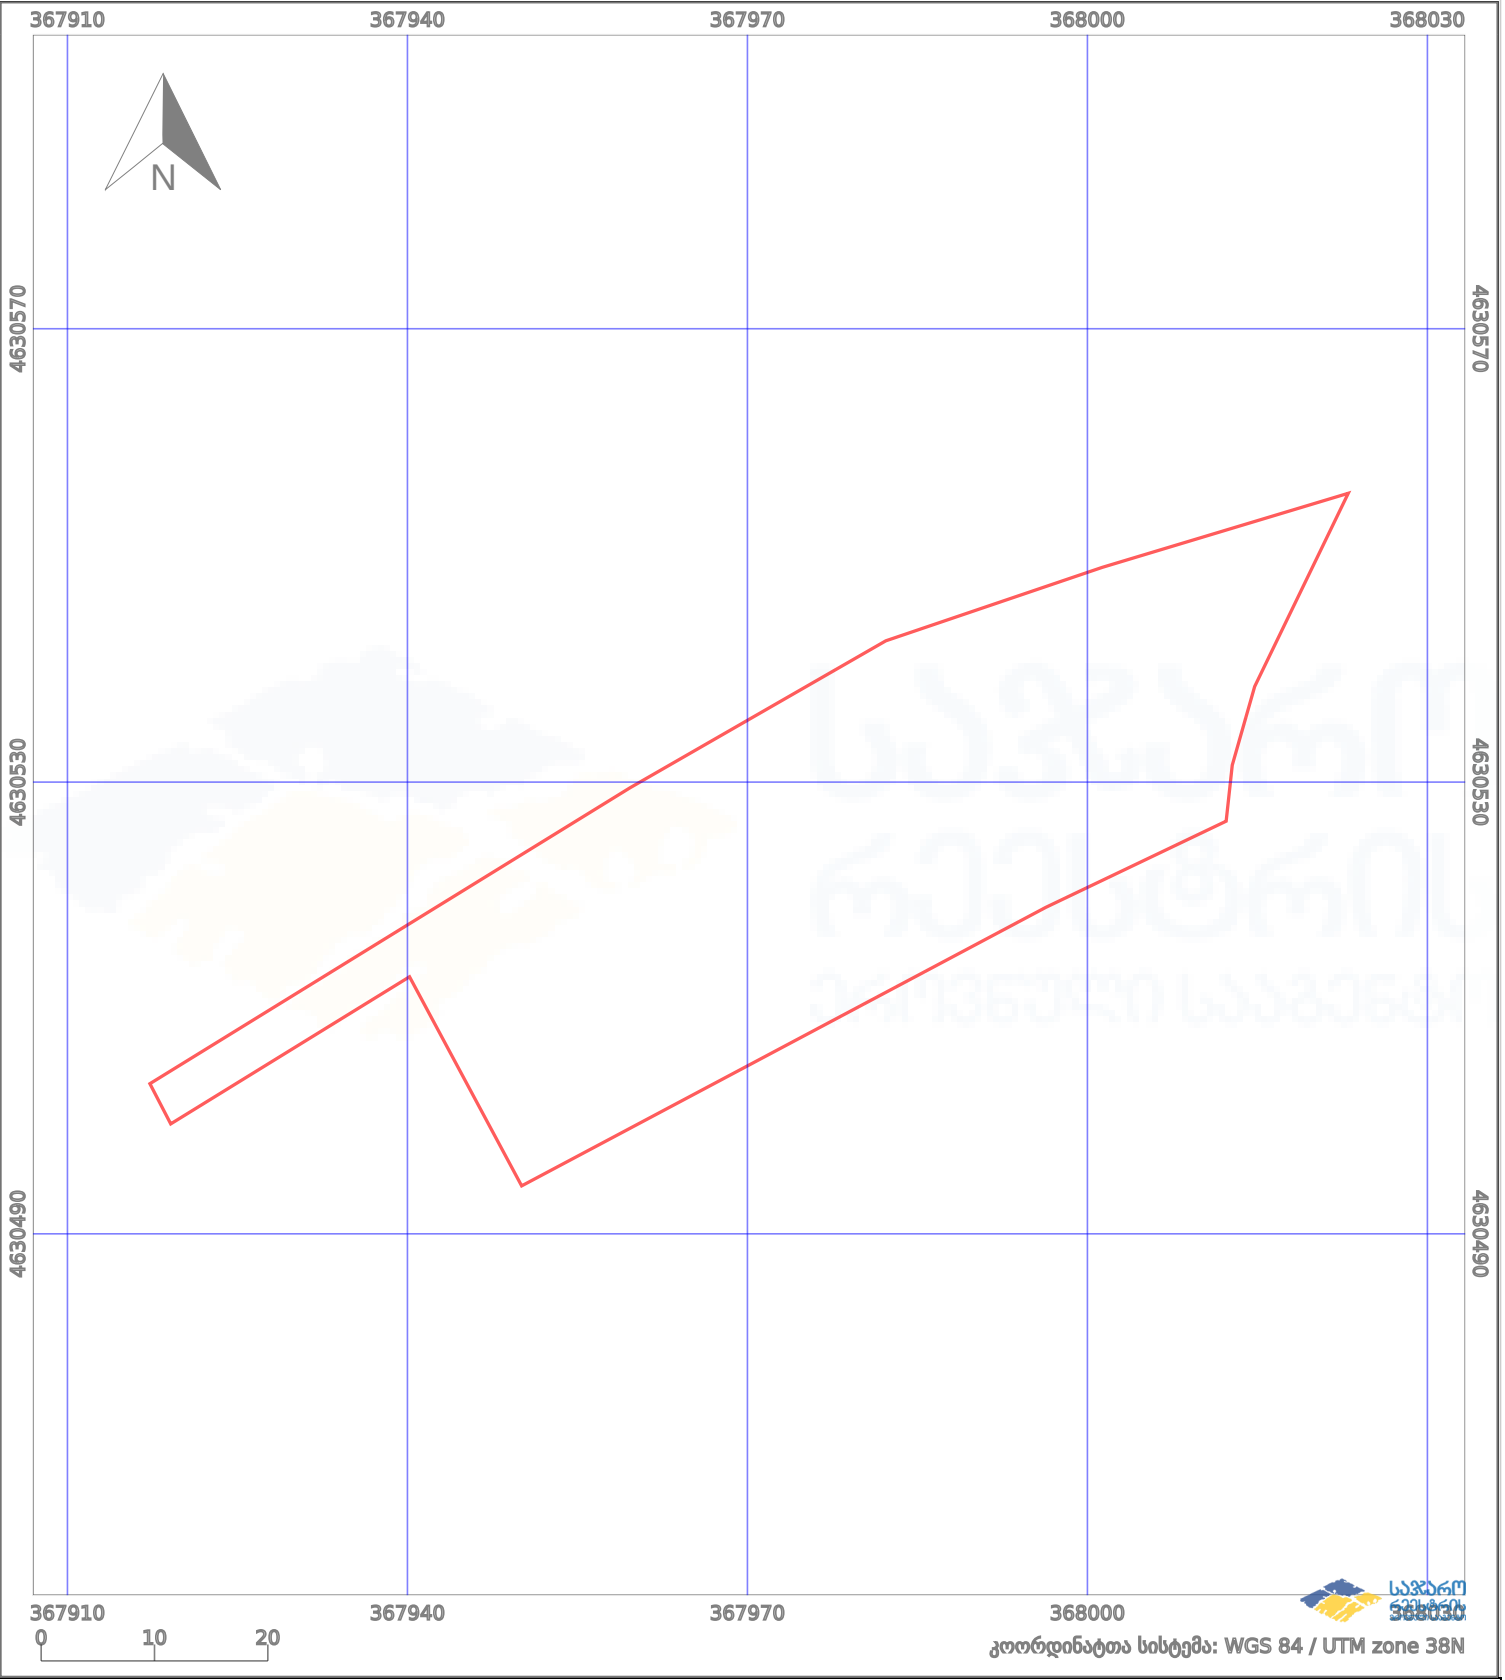

საკადასტრო გეგმა

საქართველოს რეესტრის ეროვნული სააგენტო

საკადასტრო კოდი:

64.25.06.768

ნაკვეთის დანიშნულება:

სასოფლო-სამეურნეო(სახნავი)

განცხადების ნომერი:

882022120837

ფართობი:

2207 კვ.მ (WGS 84 / UTM zone 38N)

მომზადების თარიღი:

25/02/2022

	ნაკვეთის საზღვარი		პირობითი აღნიშვნები		აშენებული ნაგებობა
	საზღვარი ნაგებობა		მშენებარე ნაგებობა		ვალდებულება
			ტყის ფონდი		