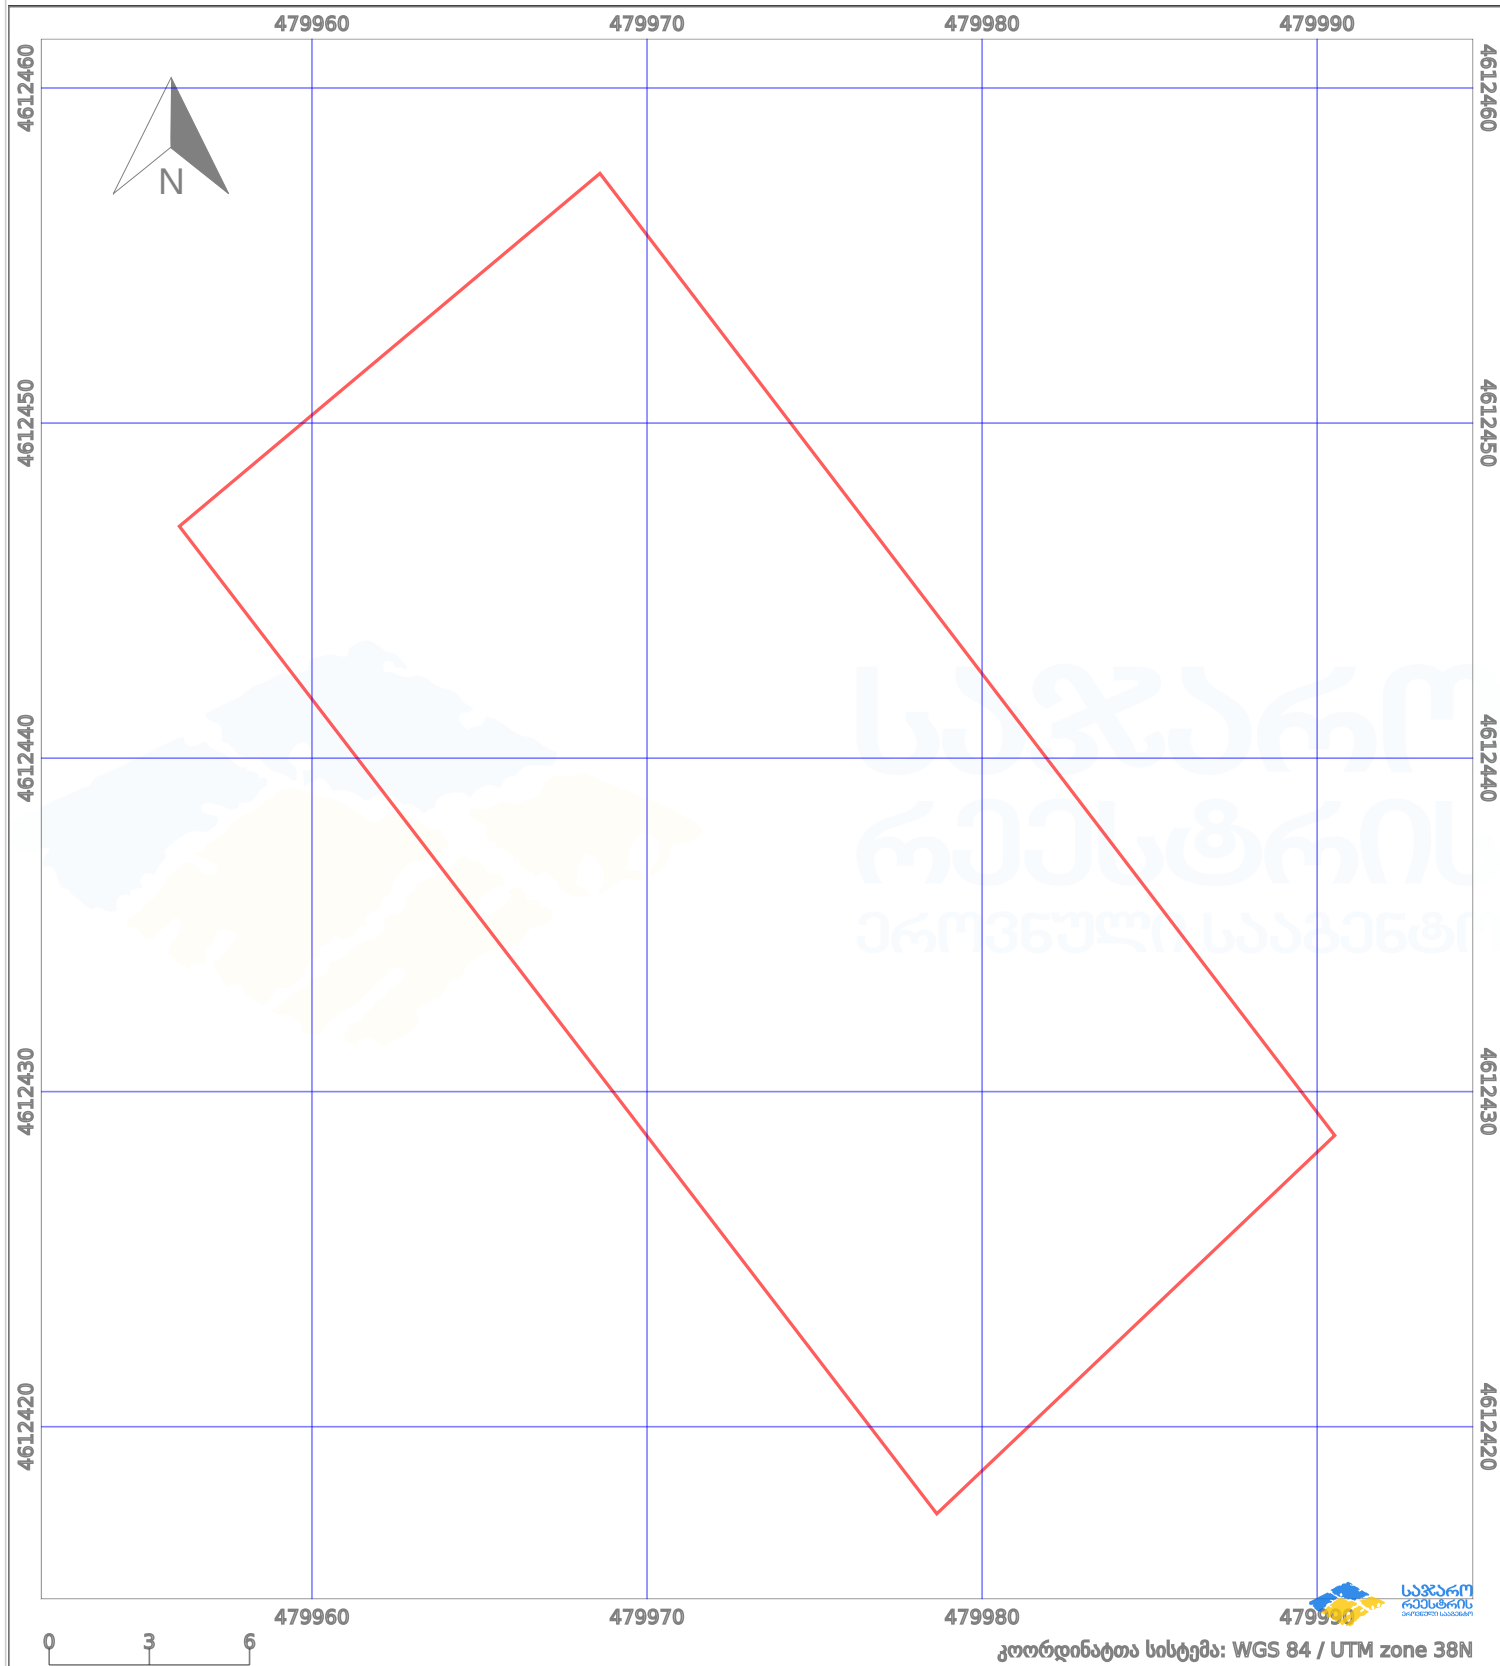

# საკადასტრო გეგმა

საქართველოს რეესტრის ეროვნული  
სააგენტო

საკადასტრო კოდი: **01.81.02.125.012**

ნაკვეთის დანიშნულება:

**სასოფლო-სამეურნეო(საკარმიდამო)**

განცხადების ნომერი: **892024046914**

ფართობი:

**600 კვ.მ (WGS 84 / UTM zone 38N)**

მომზადების თარიღი: **12/12/2024**

პირობითი აღნიშვნები:

	ნაკვეთის საზღვარი		მშენებარე ნაგებობა		აშენებული ნაგებობა		მინისქვეშა ნაგებობა
	საზოგადოებრივი ნაგებობა		ტყის ფონდი		ვალდებულება		ქარსაფარი ბოლი