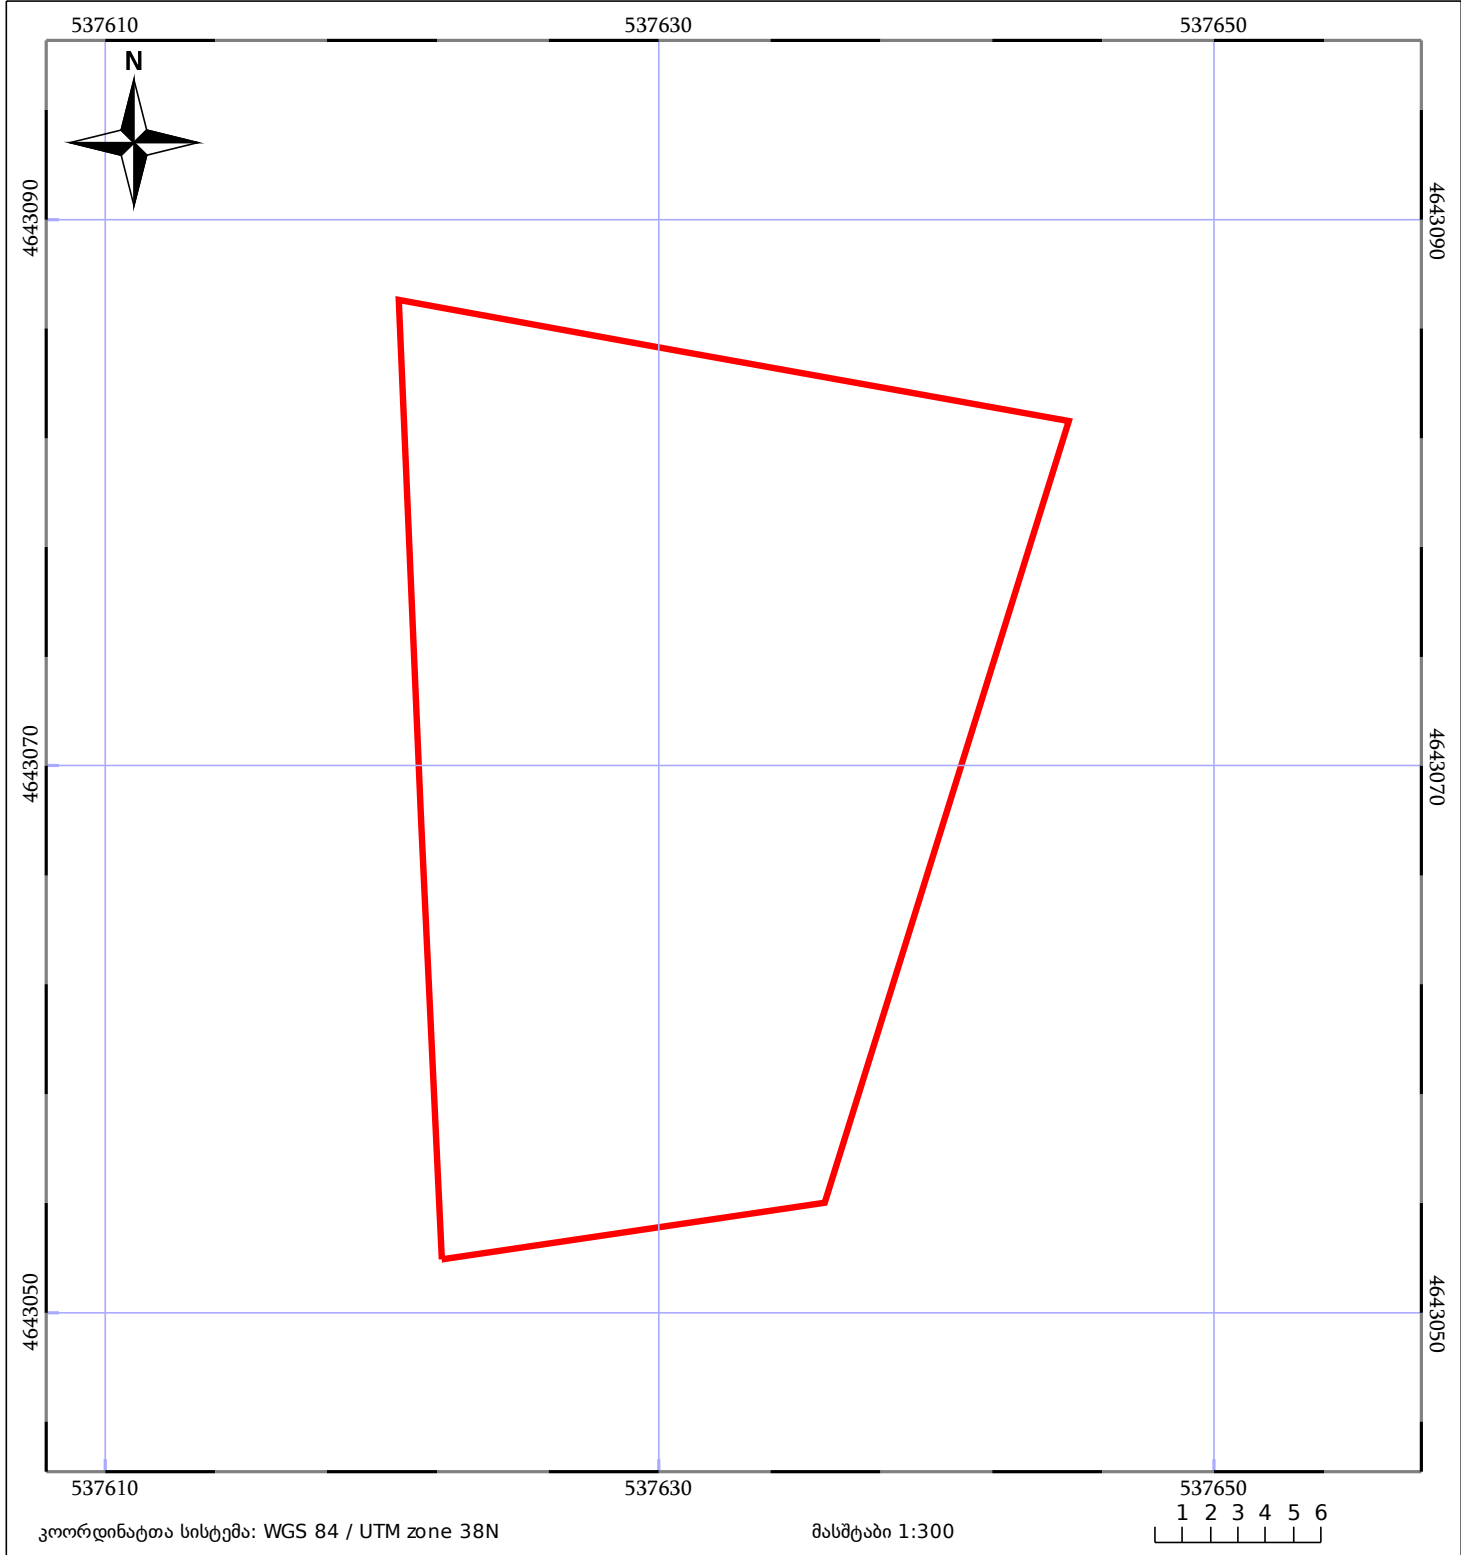

საკადასტრო გეგმა

საჯარო რეესტრის ეროვნული
სააგენტო

საკადასტრო კოდი: **53.08.36.372**

ნაკვეთის დანიშნულება:

სასოფლო-სამეურნეო(სახნავი)

განცხადების ნომერი: **882024564121**

ფართობი:

610 კვ.მ (WGS 84 / UTM zone 38N)

მომზადების თარიღი: **19/04/2024**

05/25	მშენებარე ნაგებობა		ნაკვეთის საკადასტრო საზღვარი	05/25	შენობა/ნაგებობა
	სამობრივი ნაგებობა		ტყის ფონდი		ვალდებულება