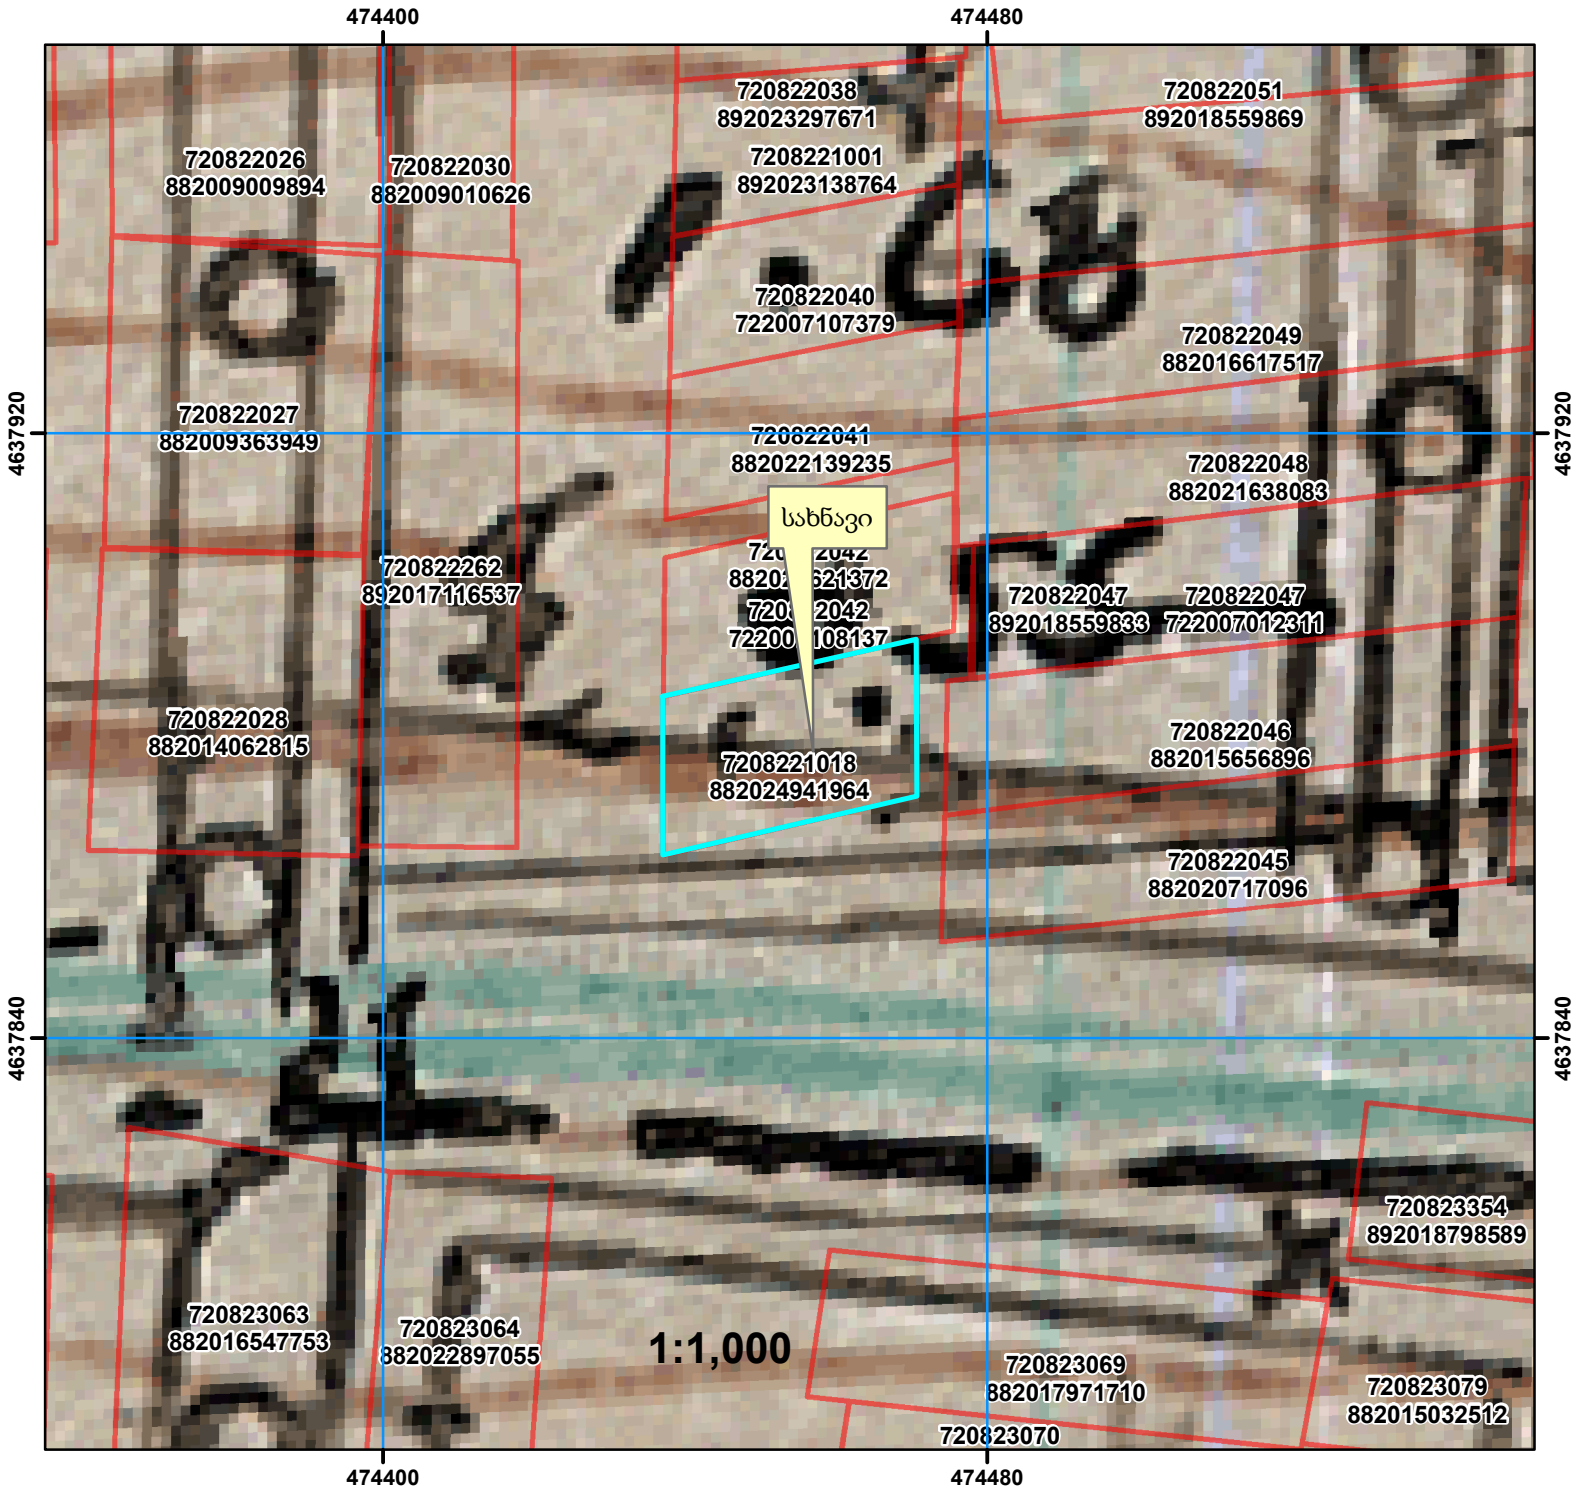

882024941964 23.08.2024 წ.

მიწათსარგებლობის გეგმების საფუძველი:

მცხეთის რაიონის წილკნის ექსპერიმენტალური მეურნეობის 1988 წლის მიწათსარგებლობის გეგმა.

სახნავის კატეგორიის სასოფლო-სამეურნეო დანიშნულება

შენიშვნა 1: ამონარიდი მომზადებულია საკადასტრო აზომებით ნახაზით წარმოდგენილი მიწის ნაკვეთის დანიშნულებისა და კატეგორიის თაობაზე ინფორმაციის მიწოდების მიზნით და ასახავს მიწათსარგებლოების გეგმის შედგენის პერიოდისთვის არსებულ სიტუაციას.

	ტყე		სახნავი		ბუნძნარი
	სამოყვარი		წყარო		ქარსაზარი
	სათიბი		სახ. ნაგებობები		მრ. წლ. ნარგავები
	საკარმიდამო				