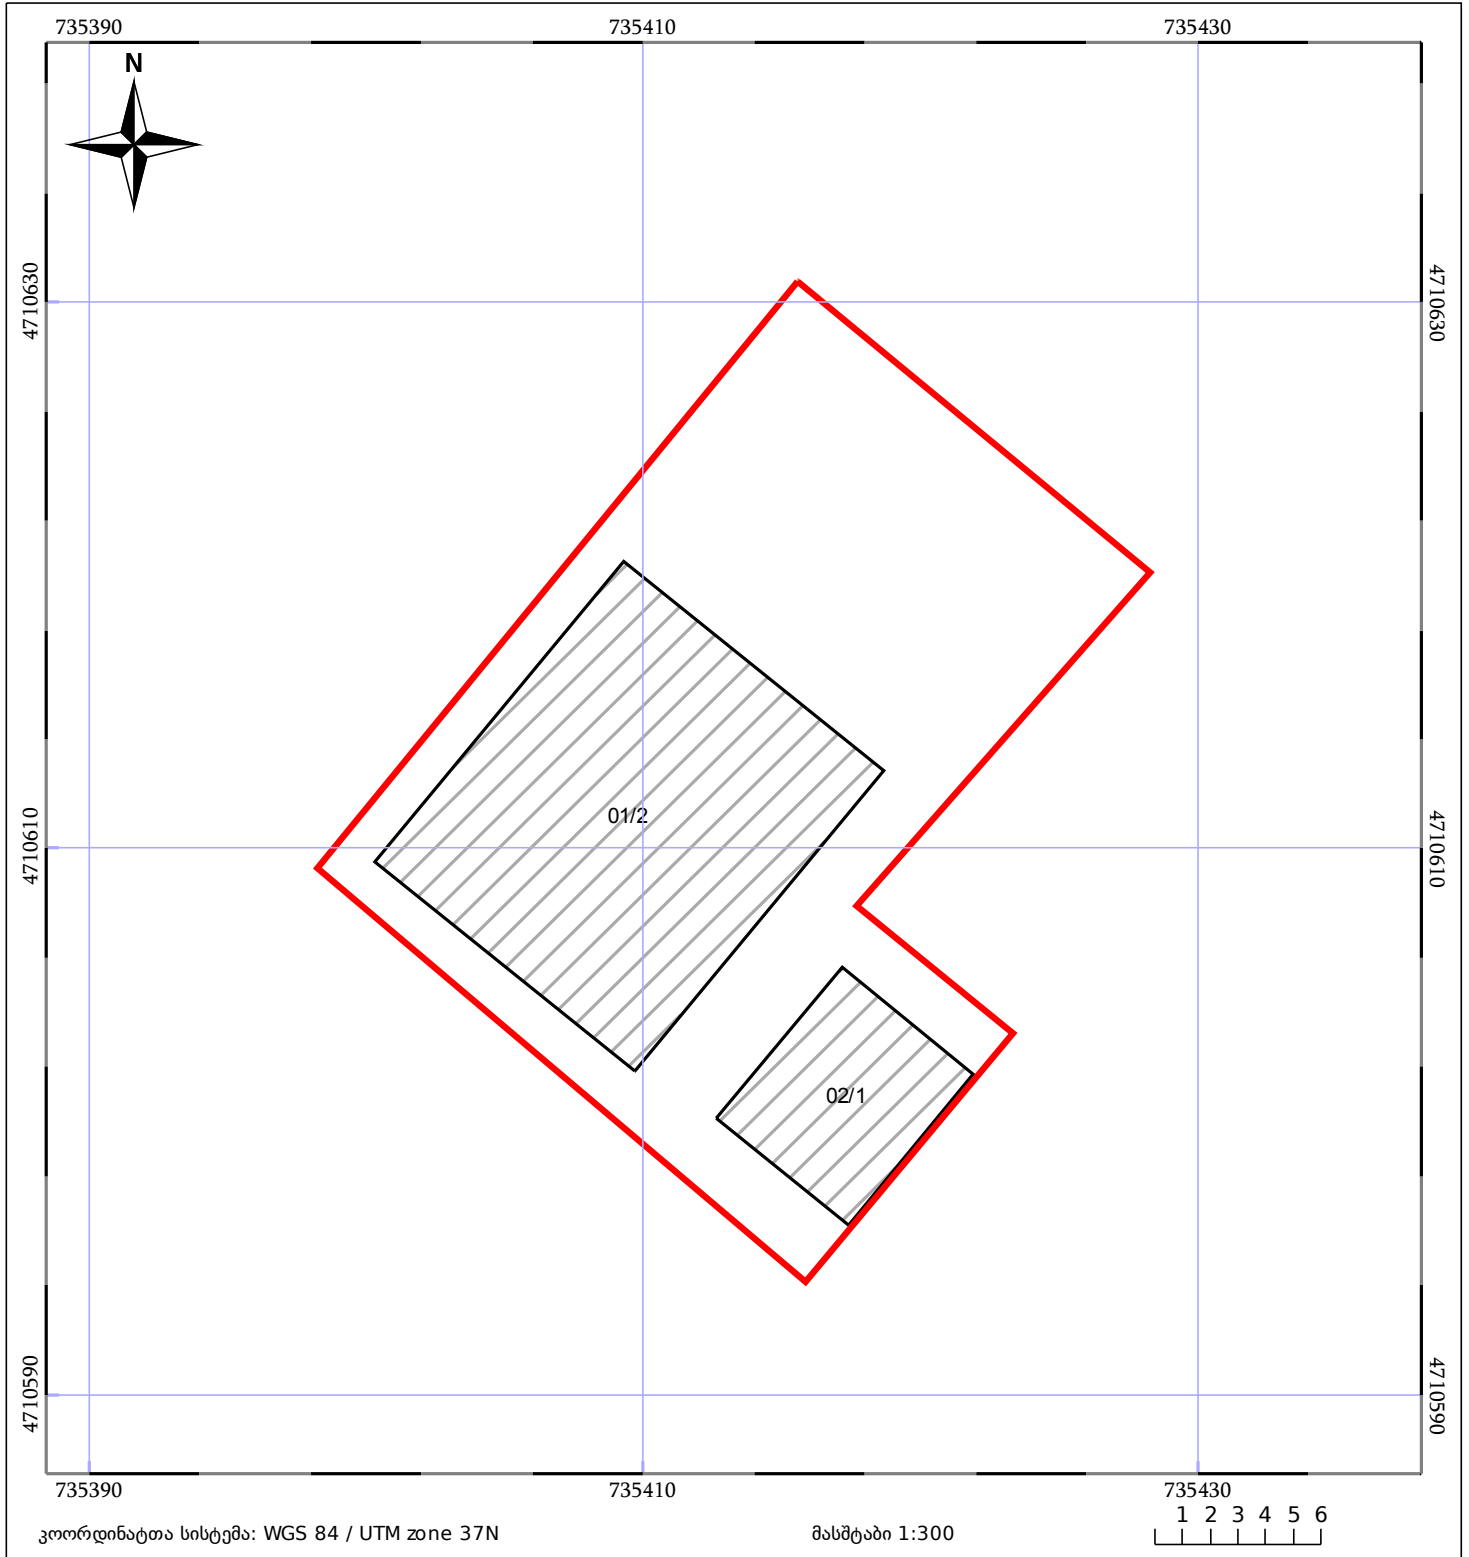

საკადასტრო გეგმა

საჯარო რეესტრის ეროვნული
სააგენტო

საკადასტრო კოდი: **43.31.48.225**

ნაკვეთის დანიშნულება:

არასასოფლო სამეურნეო

განცხადების ნომერი: **892018630462**

ფართობი:

532 კვ.მ (WGS 84 / UTM zone 38N)

532 კვ.მ (WGS 84 / UTM zone 37N)

მომზადების თარიღი: **23/07/2018**

05/25 მშენებარე ნაგებობა	05/25 მენობა/ნაგებობა	ტყის ფონდი
ნაკვეთის საკადასტრო საზღვარი	საზომრივი ნაგებობა	ვალდებულება