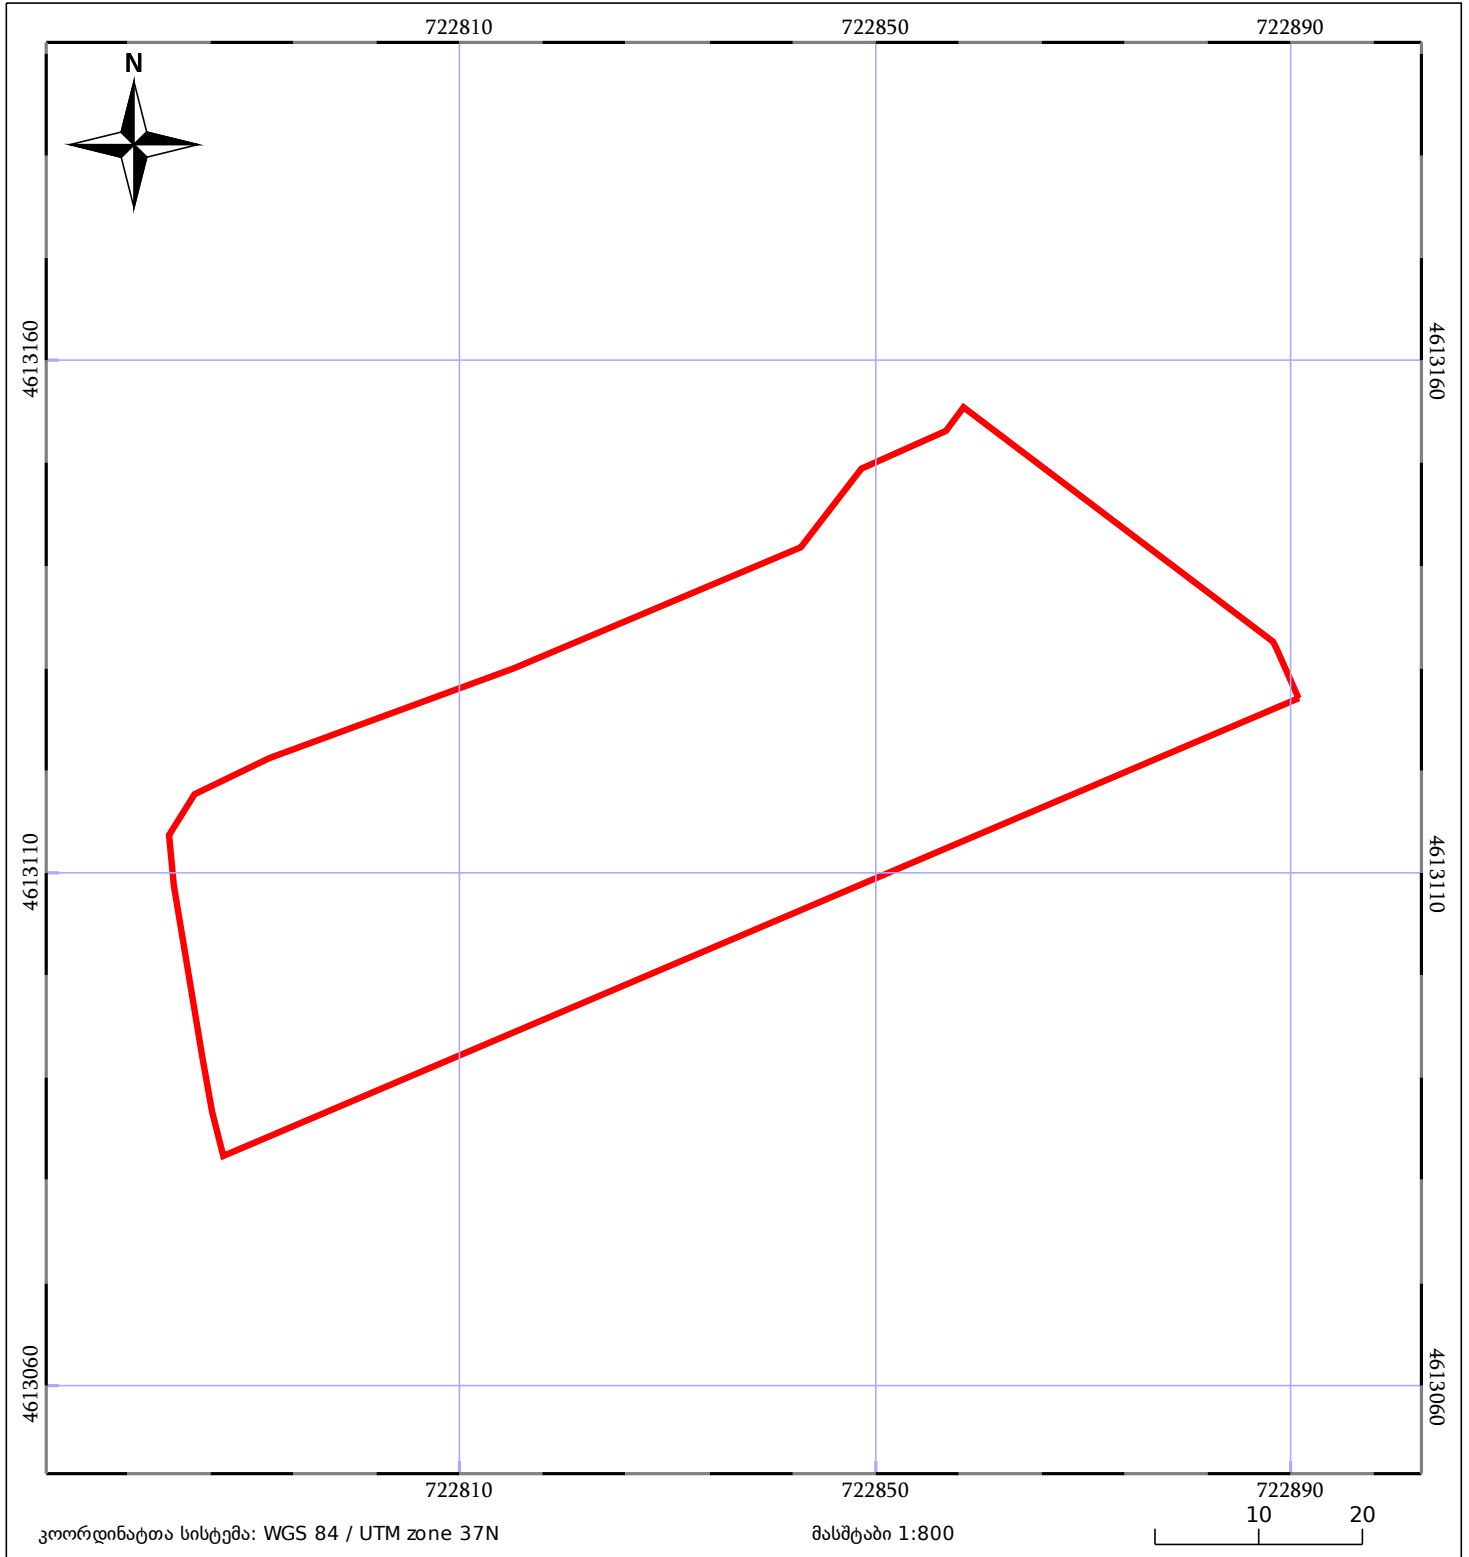

საკადასტრო გეგმა

საჯარო რეესტრის ეროვნული
სააგენტო

საკადასტრო კოდი: **05.30.10.271**

ნაკვეთის დანიშნულება:

არასასოფლო სამეურნეო

განცხადების ნომერი: **882017993530**

ფართობი:

3465 კვ.მ (WGS 84 / UTM zone 38N)

3463 კვ.მ (WGS 84 / UTM zone 37N)

მომზადების თარიღი: **23/10/2017**

05/25 მშენებარე ნაგებობა	05/25 მენობა/ნაგებობა	ტყის ფონდი
ნაკვეთის საკადასტრო საზღვარი	საზომრივი ნაგებობა	ვალდებულება