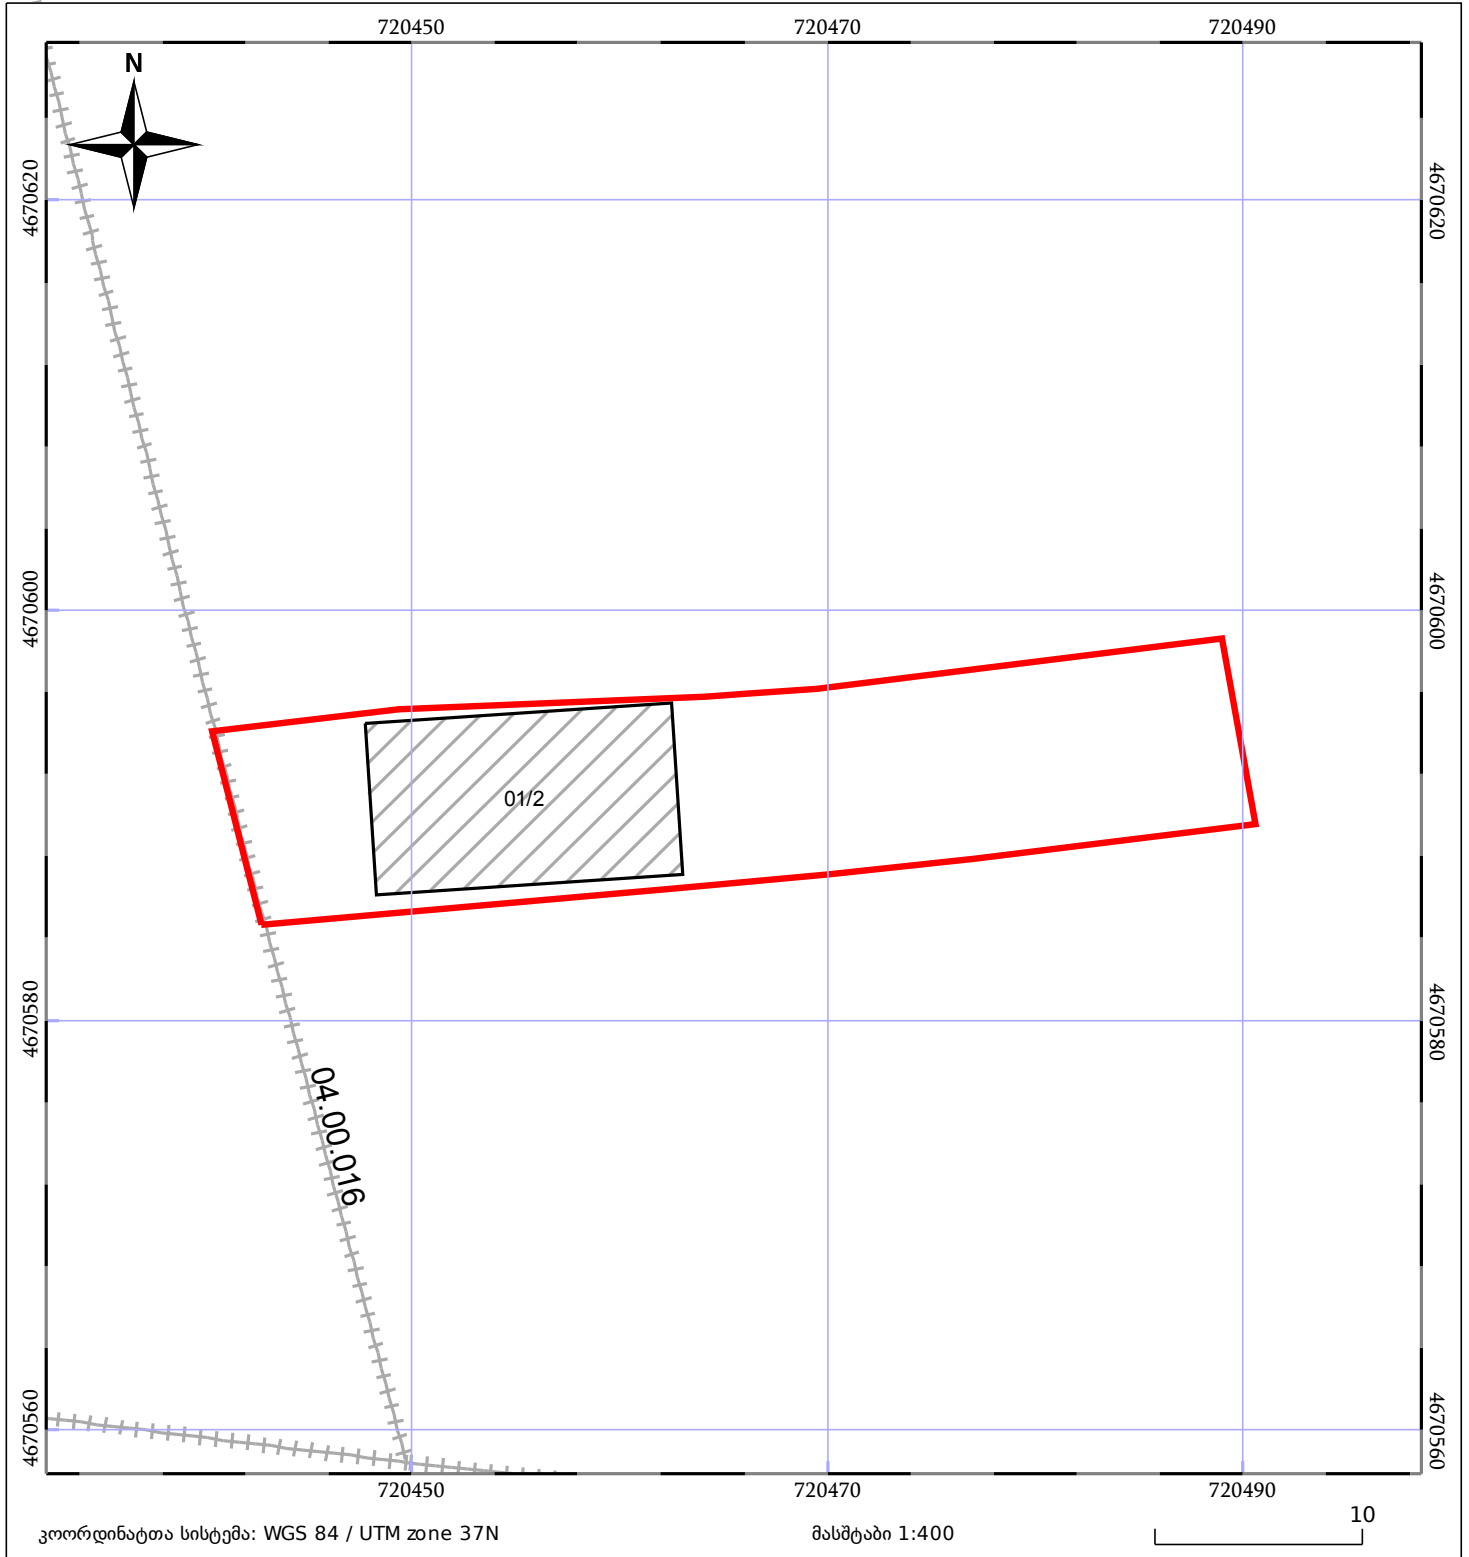

საკადასტრო გეგმა

საჯარო რეესტრის ეროვნული
სააგენტო

საკადასტრო კოდი: **04.01.06.324**

ნაკვეთის დანიშნულება:

არასასოფლო სამეურნეო

განცხადების ნომერი: **902019019334**

ფართობი:

456 კვ.მ (WGS 84 / UTM zone 38N)

მომზადების თარიღი: **08/01/2020**

455 კვ.მ (WGS 84 / UTM zone 37N)

05/25 მშენებარე ნაგებობა	05/25 მენობა/ნაგებობა	ტყის ფონდი
ნაკვეთის საკადასტრო საზღვარი	სამობრივი ნაგებობა	ვალდებულება