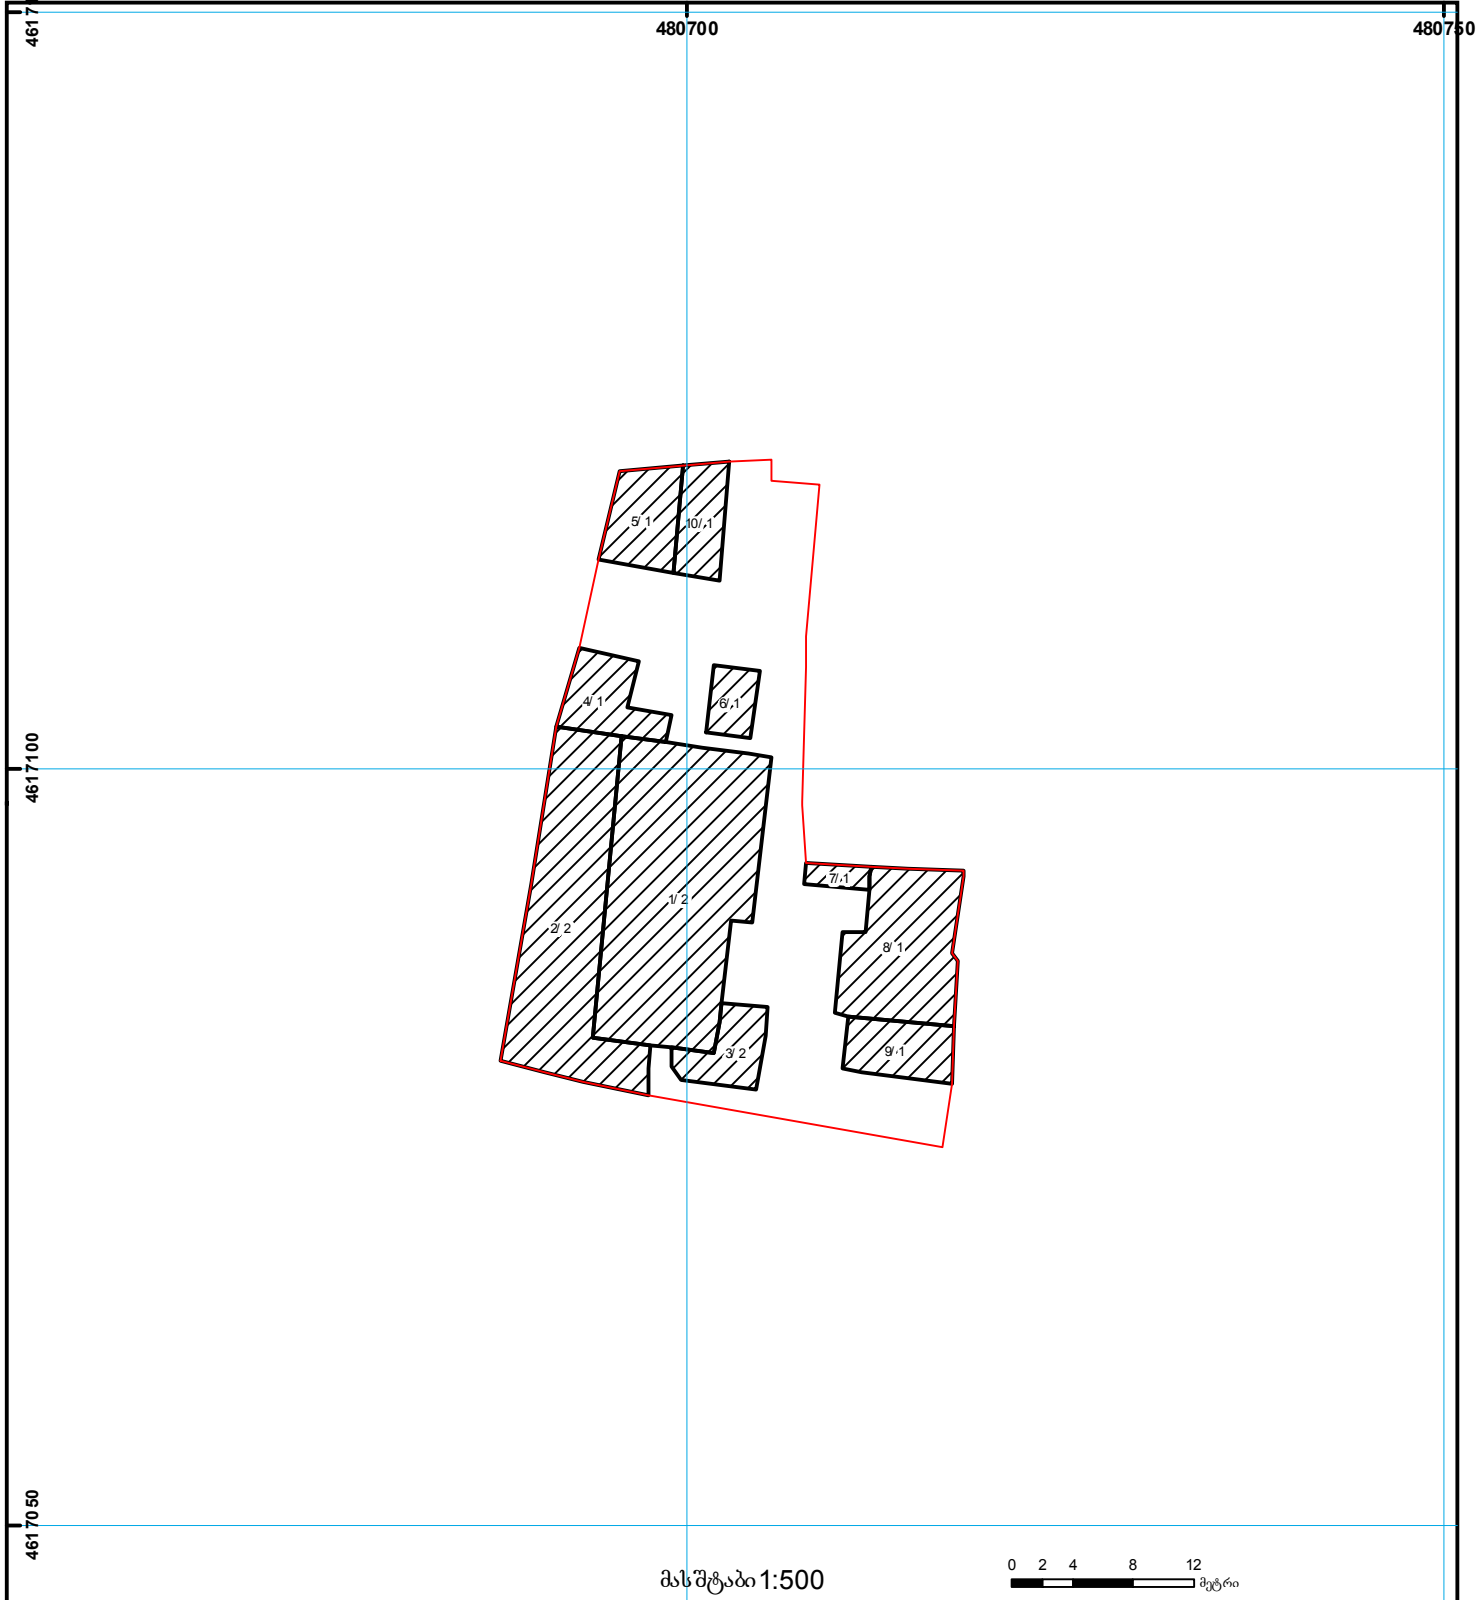

საქართველოს იუსტიციის სამინისტრო
საჯარო რეგისტრის ეროვნული სააგენტო

საკადასტრო გეგმა

საჯარო რეგისტრის
ეროვნული სააგენტო

მიწის ნაკვეთის საკადასტრო კოდი: 01.14.11.041.004
განცხადების რეგისტრაციის ნომერი: 882010921771
მიწის ნაკვეთის ფართობი: 870 კვ.მ.
დანიშნულება: არასასოფლო-სამეურნეო
ფორმადების თარიღი 16.12.10

	შენიშნა-ნაგებობა, პირობითი ნომერი/სართულიანობა		ვალდებულება		ხაზობრივი ნაგებობა	
	მიწის ნაკვეთის საკადასტრო საზღვარი		მშენებარე ნაგებობა		მიწის ქვეშა ნაგებობა	