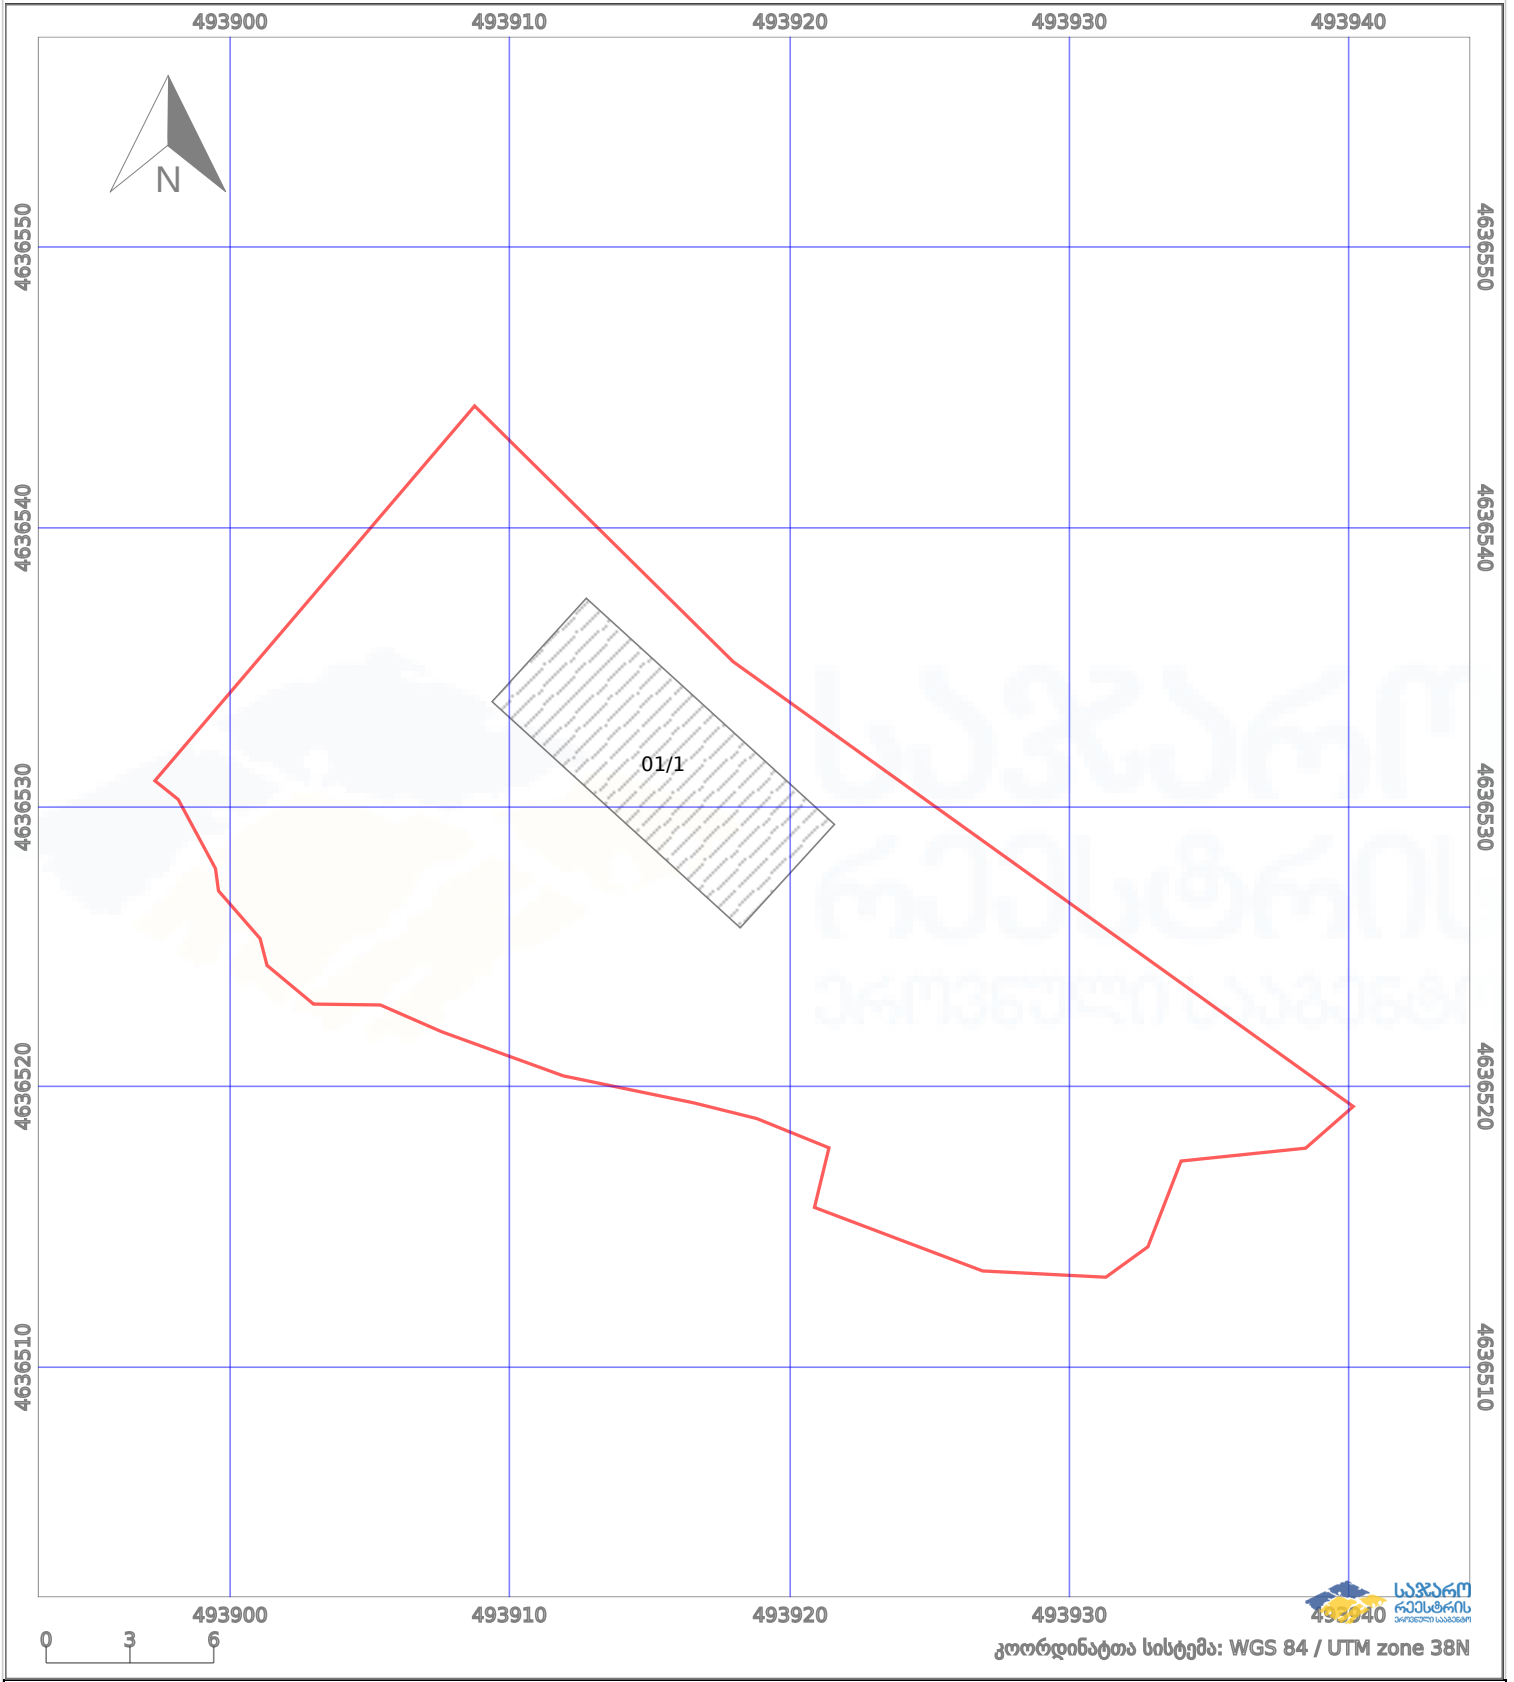

# საკადასტრო გეგმა

საჯარო რეგისტრის ეროვნული სააგენტო

საკადასტრო კოდი:

**72.05.03.472**

ნაკვეთის დანიშნულება:

**სასოფლო-სამეურნეო**

განცხადების ნომერი:

**882021794067**

ფართობი:

**584 კვ.მ (WGS 84 / UTM zone 38N)**

მომზადების თარიღი:

**20/09/2021**

	ნაკვეთის საზღვარი		პირობითი აღნიშვნები: მშენებარე ნაგებობა		აშენებული ნაგებობა
	საზომრივი ნაგებობა		ტყის ფონდი		ვალდებულება