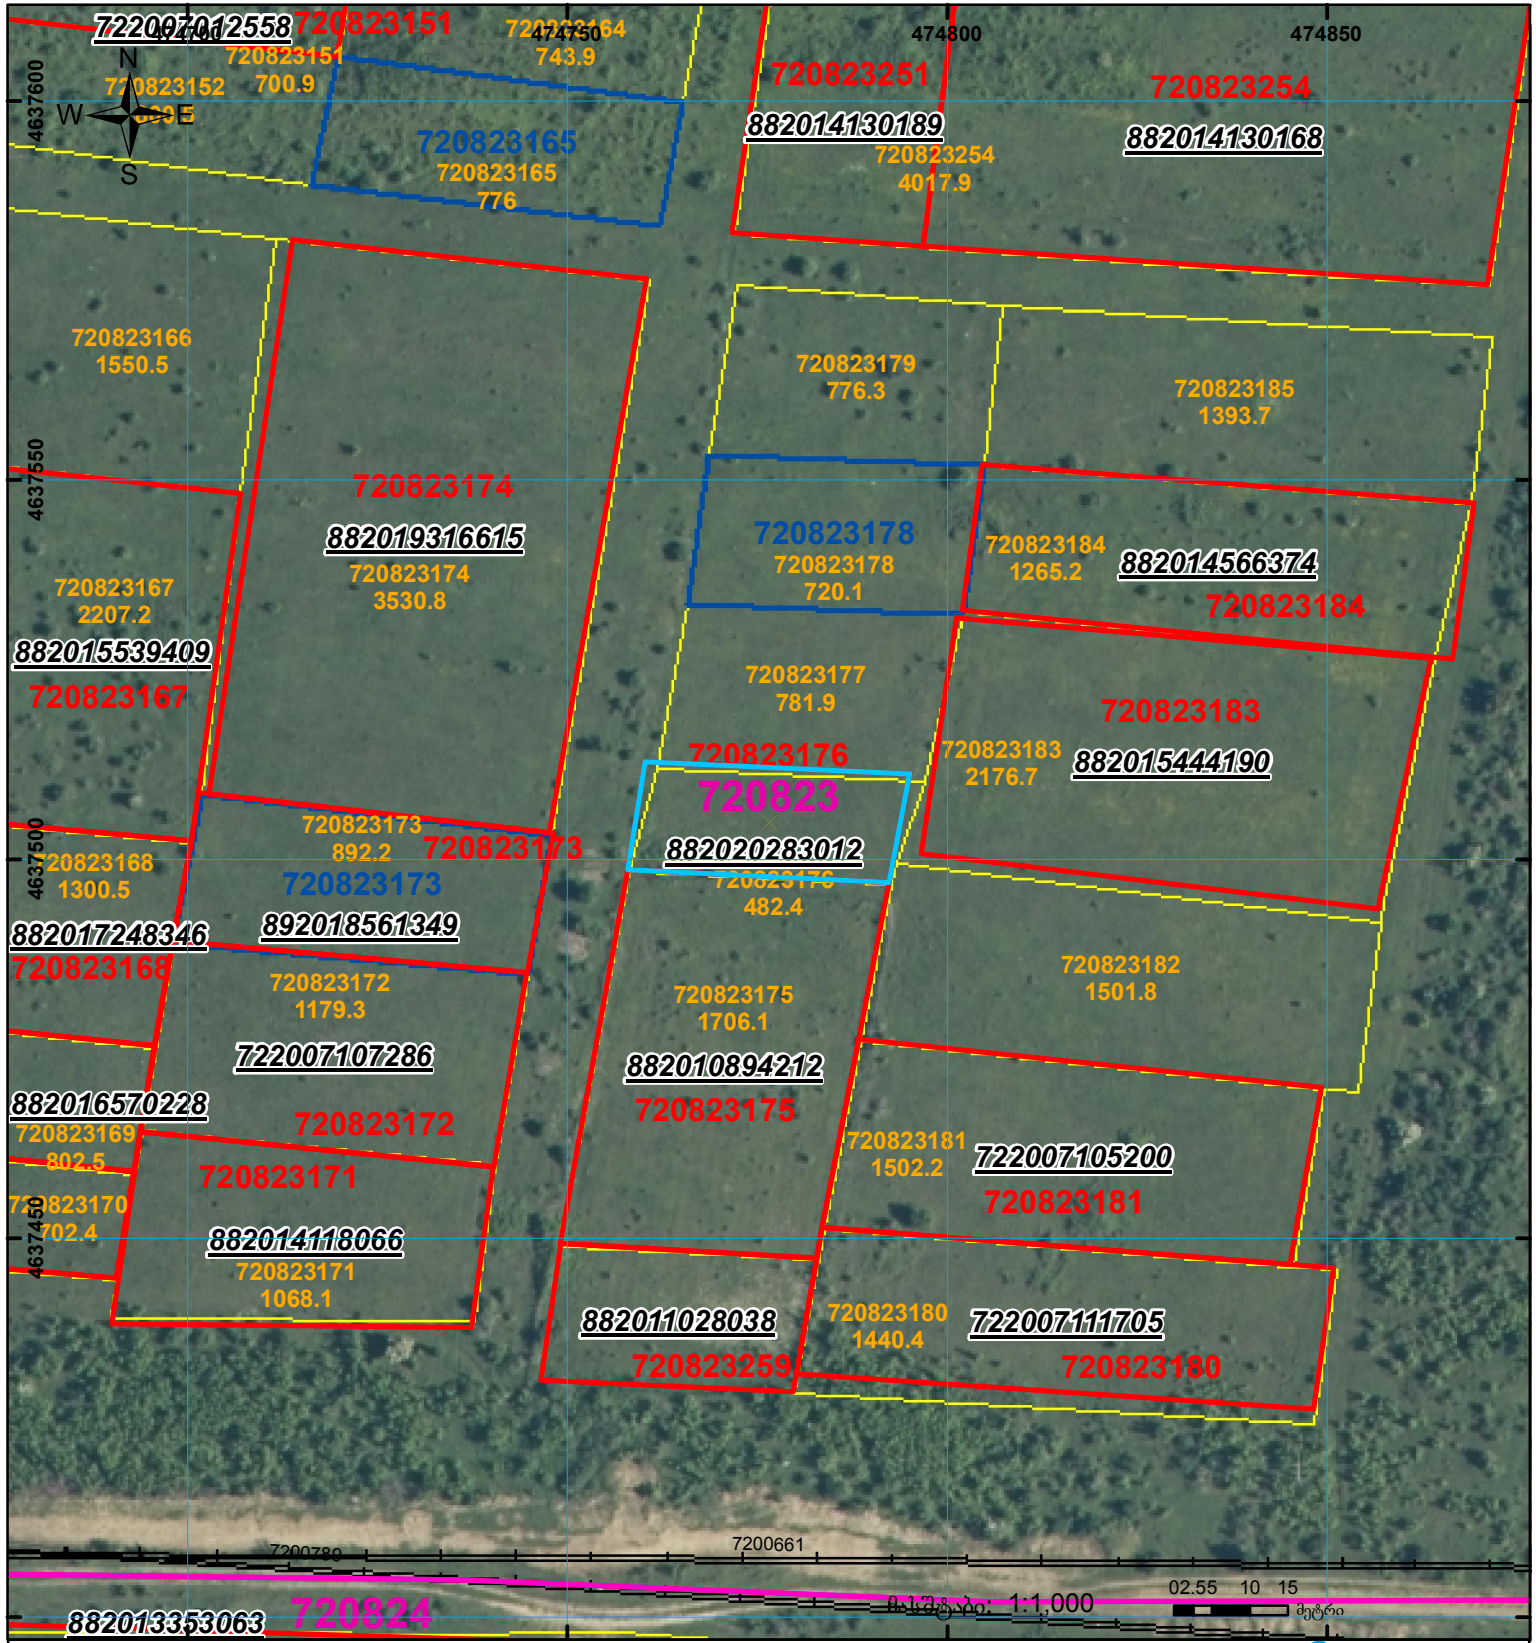

მიწის ნაკვეთის საკადასტრო კოდი: 72 08 23 176
 განცხადების რეგისტრაციის ნომერი: 882020283012
 მიწის ნაკვეთის ფართობი: 500 კვ.მ.
 მომზადების თარიღი: 05.06.20

	შენიშნული ნაკვეთი, პირბითი ნომერი/სართულიანობა		ვალდებულება		საზოგადოებრივი ნაკვეთი
	მიწის ნაკვეთის საკადასტრო საზღვარი		შეუძლებელი ნაკვეთი		

00°0' 00.0"
UTM (საერთაშორისო) სისტემის კოორდ.