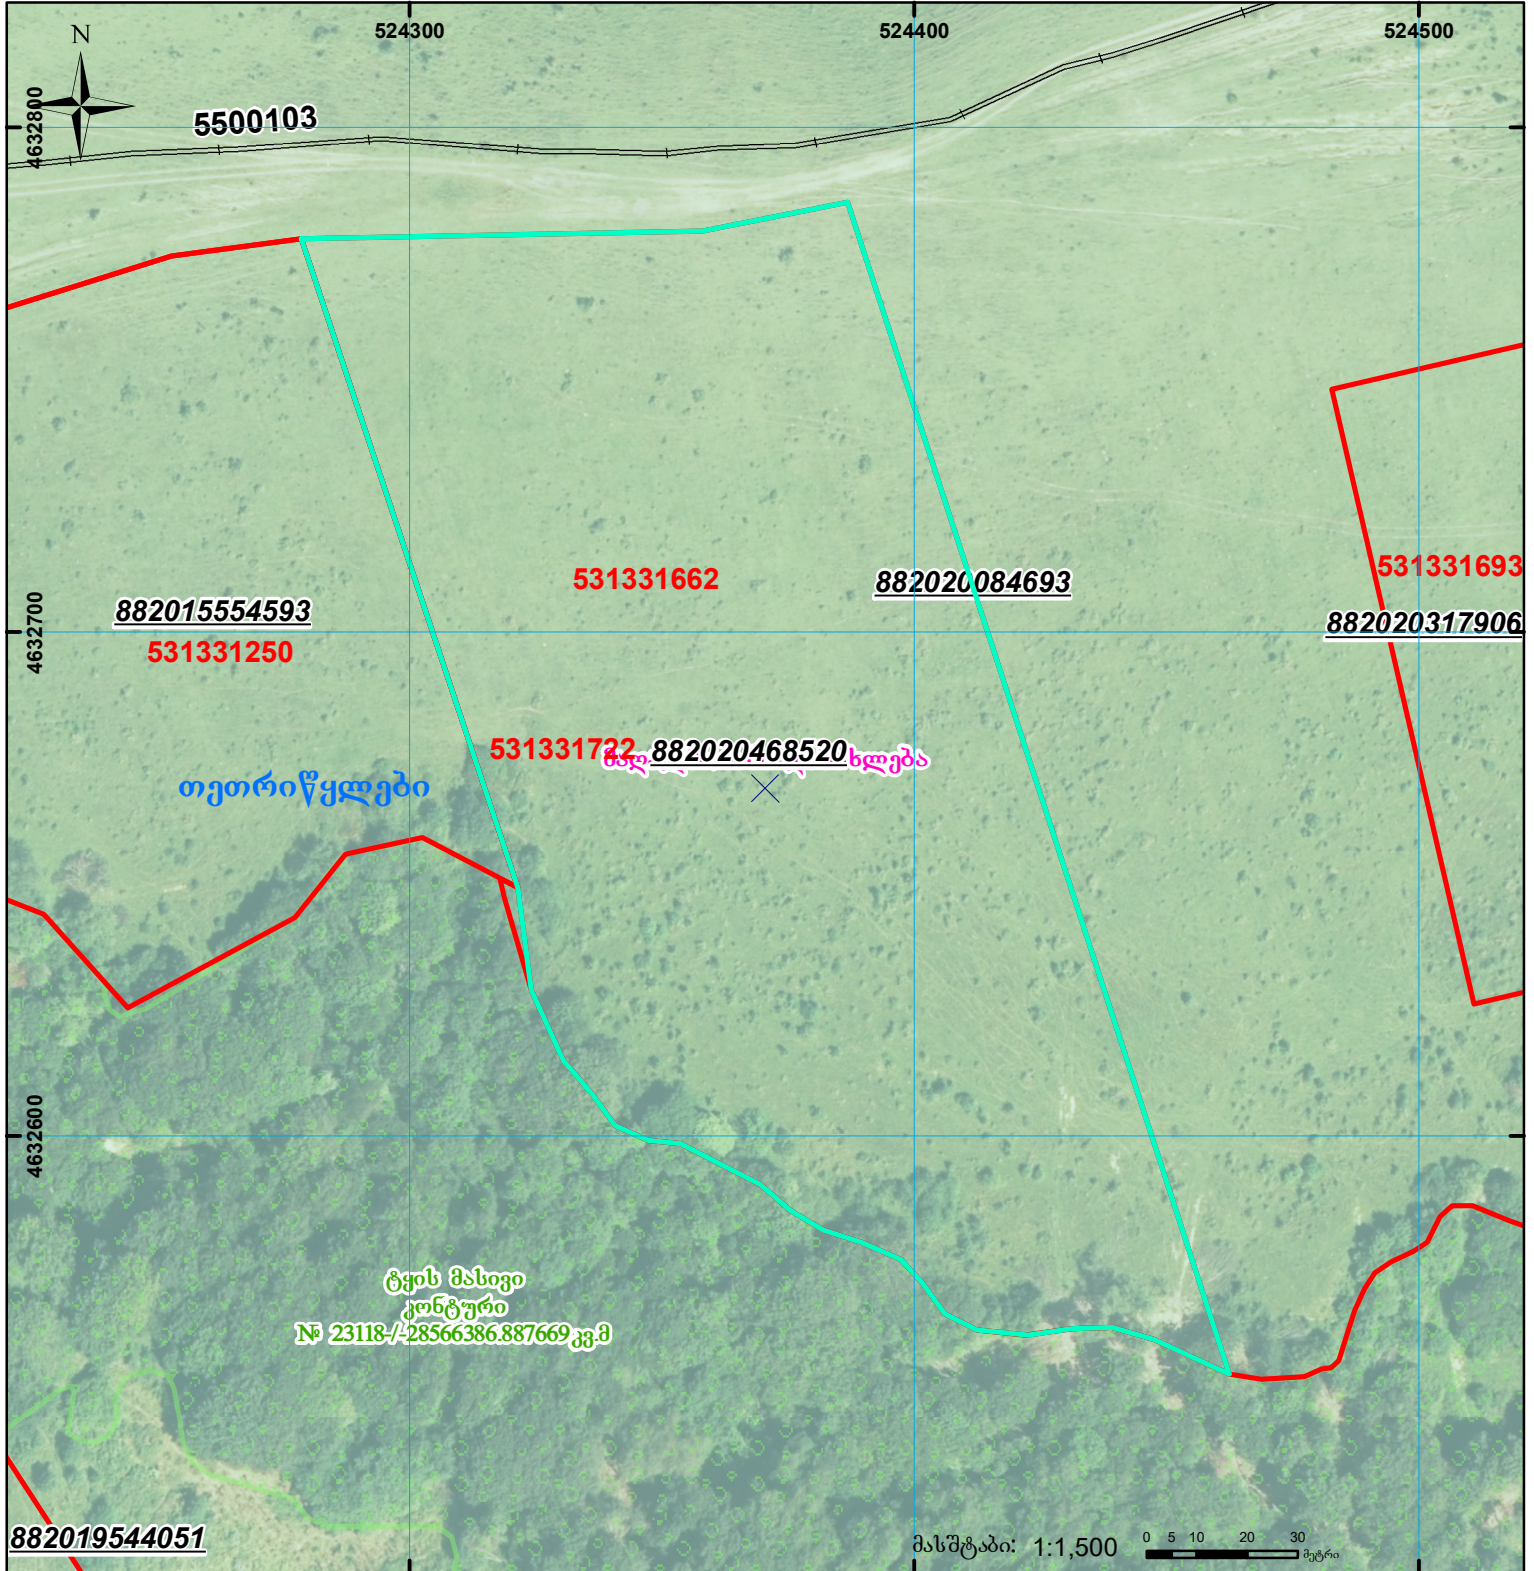

მიწის ნაკვეთის საკადასტრო კოდი: 53 13 31 722  
 განცხადების რეგისტრაციის ნომერი: 882020468520  
 მიწის ნაკვეთის ფართობი: 22550 კვ.მ.  
 დანიშნულება:

მომზადების თარიღი: 27.07.20

	შენიშნული ნაკვეთი, პირობითი ნომერი/სართულიანობა		კალდებულება		საზოგადოებრივი ნაკვეთი
	მიწის ნაკვეთის საკადასტრო საზღვარი		შუენებარე ნაკვეთი		

00°0' (საერთაშორისო) UTM სისტემის კოორდ.