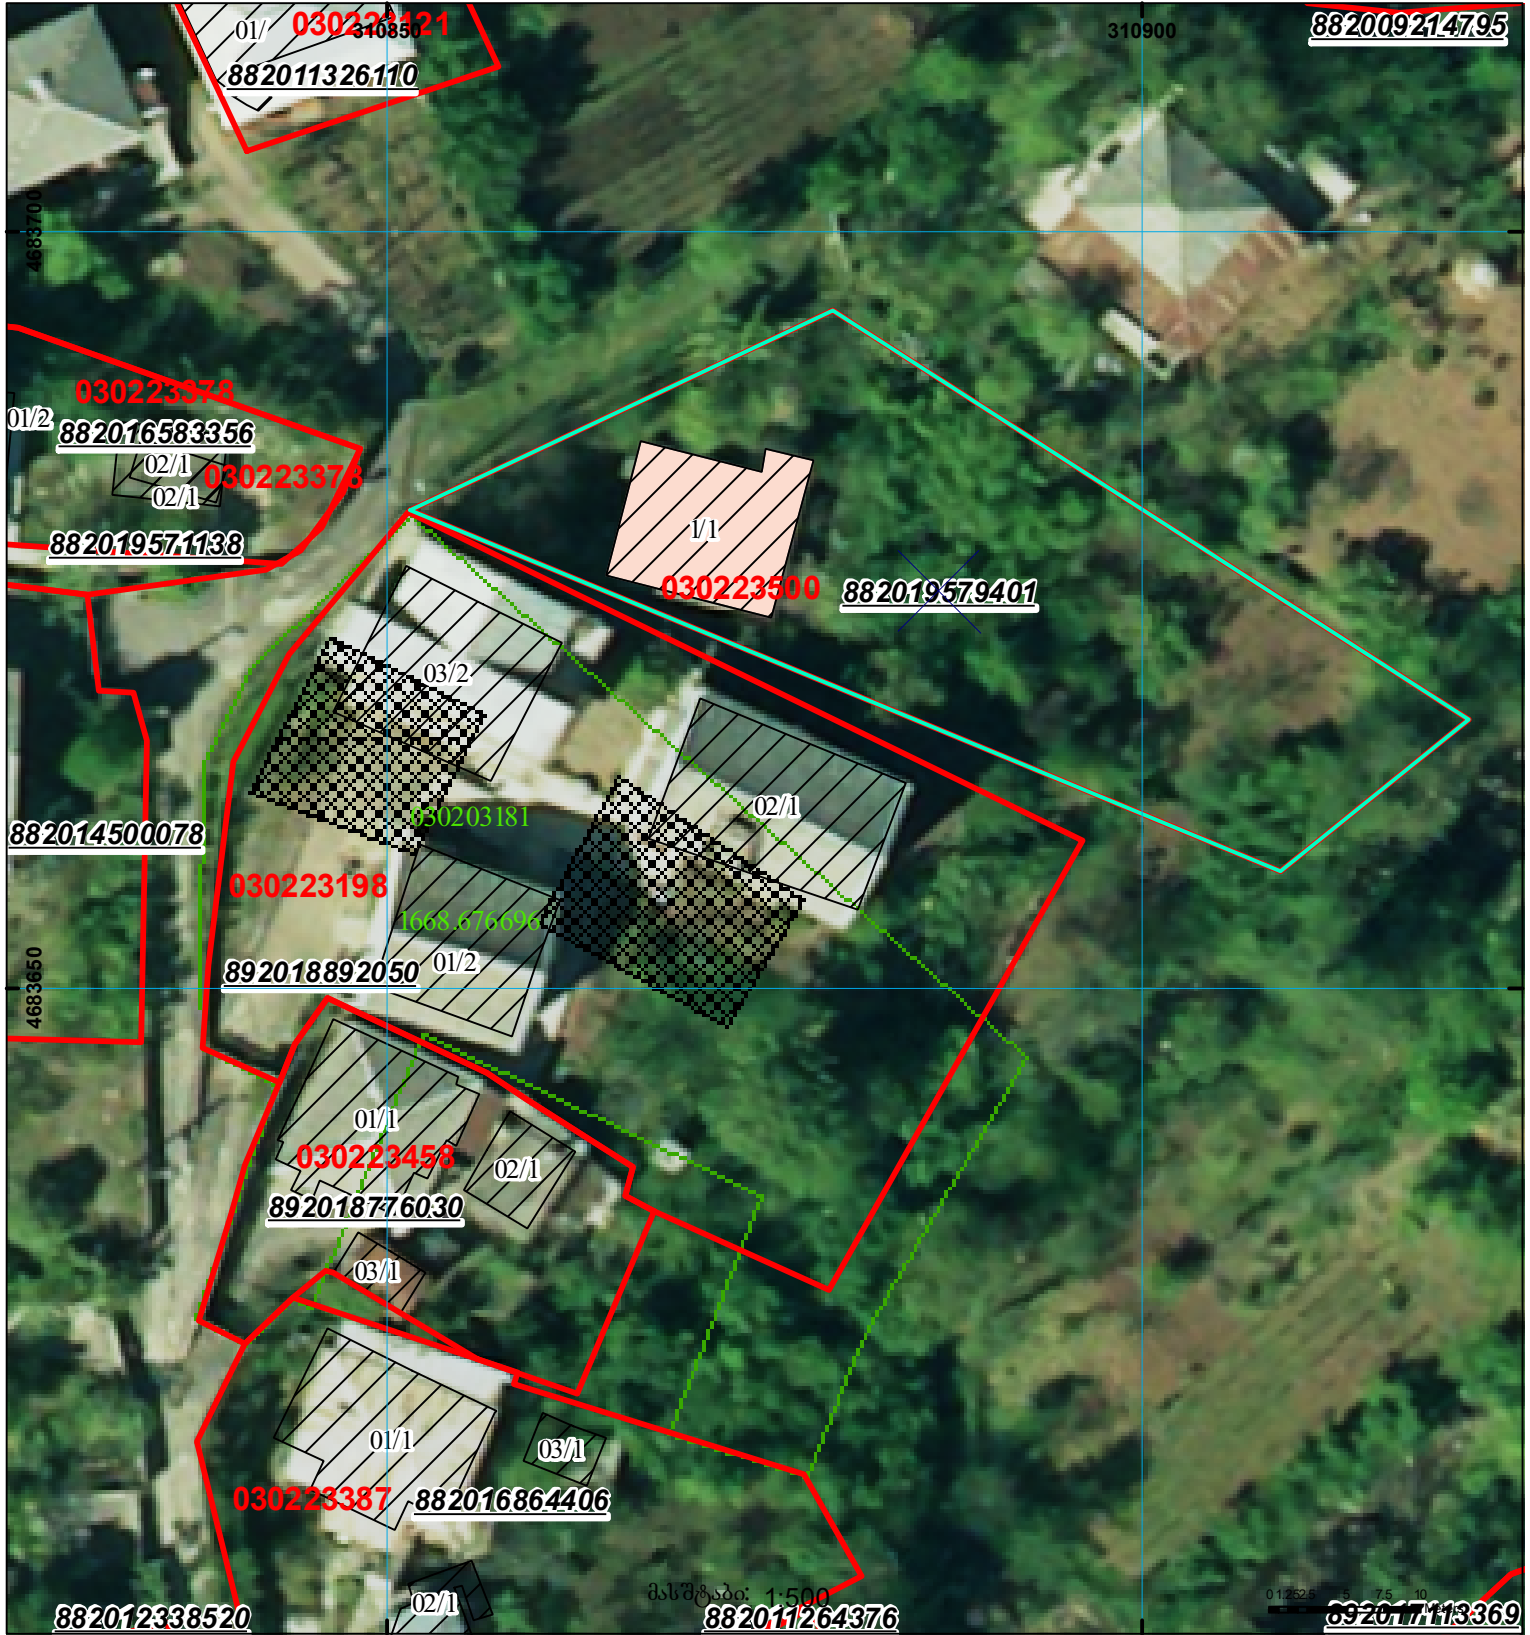

მიწის ნაკვეთის საკადასტრო კოდი: 03 02 23 500
 განცხადების რეგისტრაციის ნომერი: 882019579401
 მიწის ნაკვეთის ფართობი: 1093 კვ.მ.
 მომზადების თარიღი: 23.07.19

	შენობა-ნაგებობა, პირობითი ნომერო/სართულიანობა		კალდეულება		საზობრივი ნაგებობა	 UTM (საერთაშორისო) სისტემის კოორდ.
	მიწის ნაკვეთის საკადასტრო საზღვარი		შუენებარე ნაგებობა			