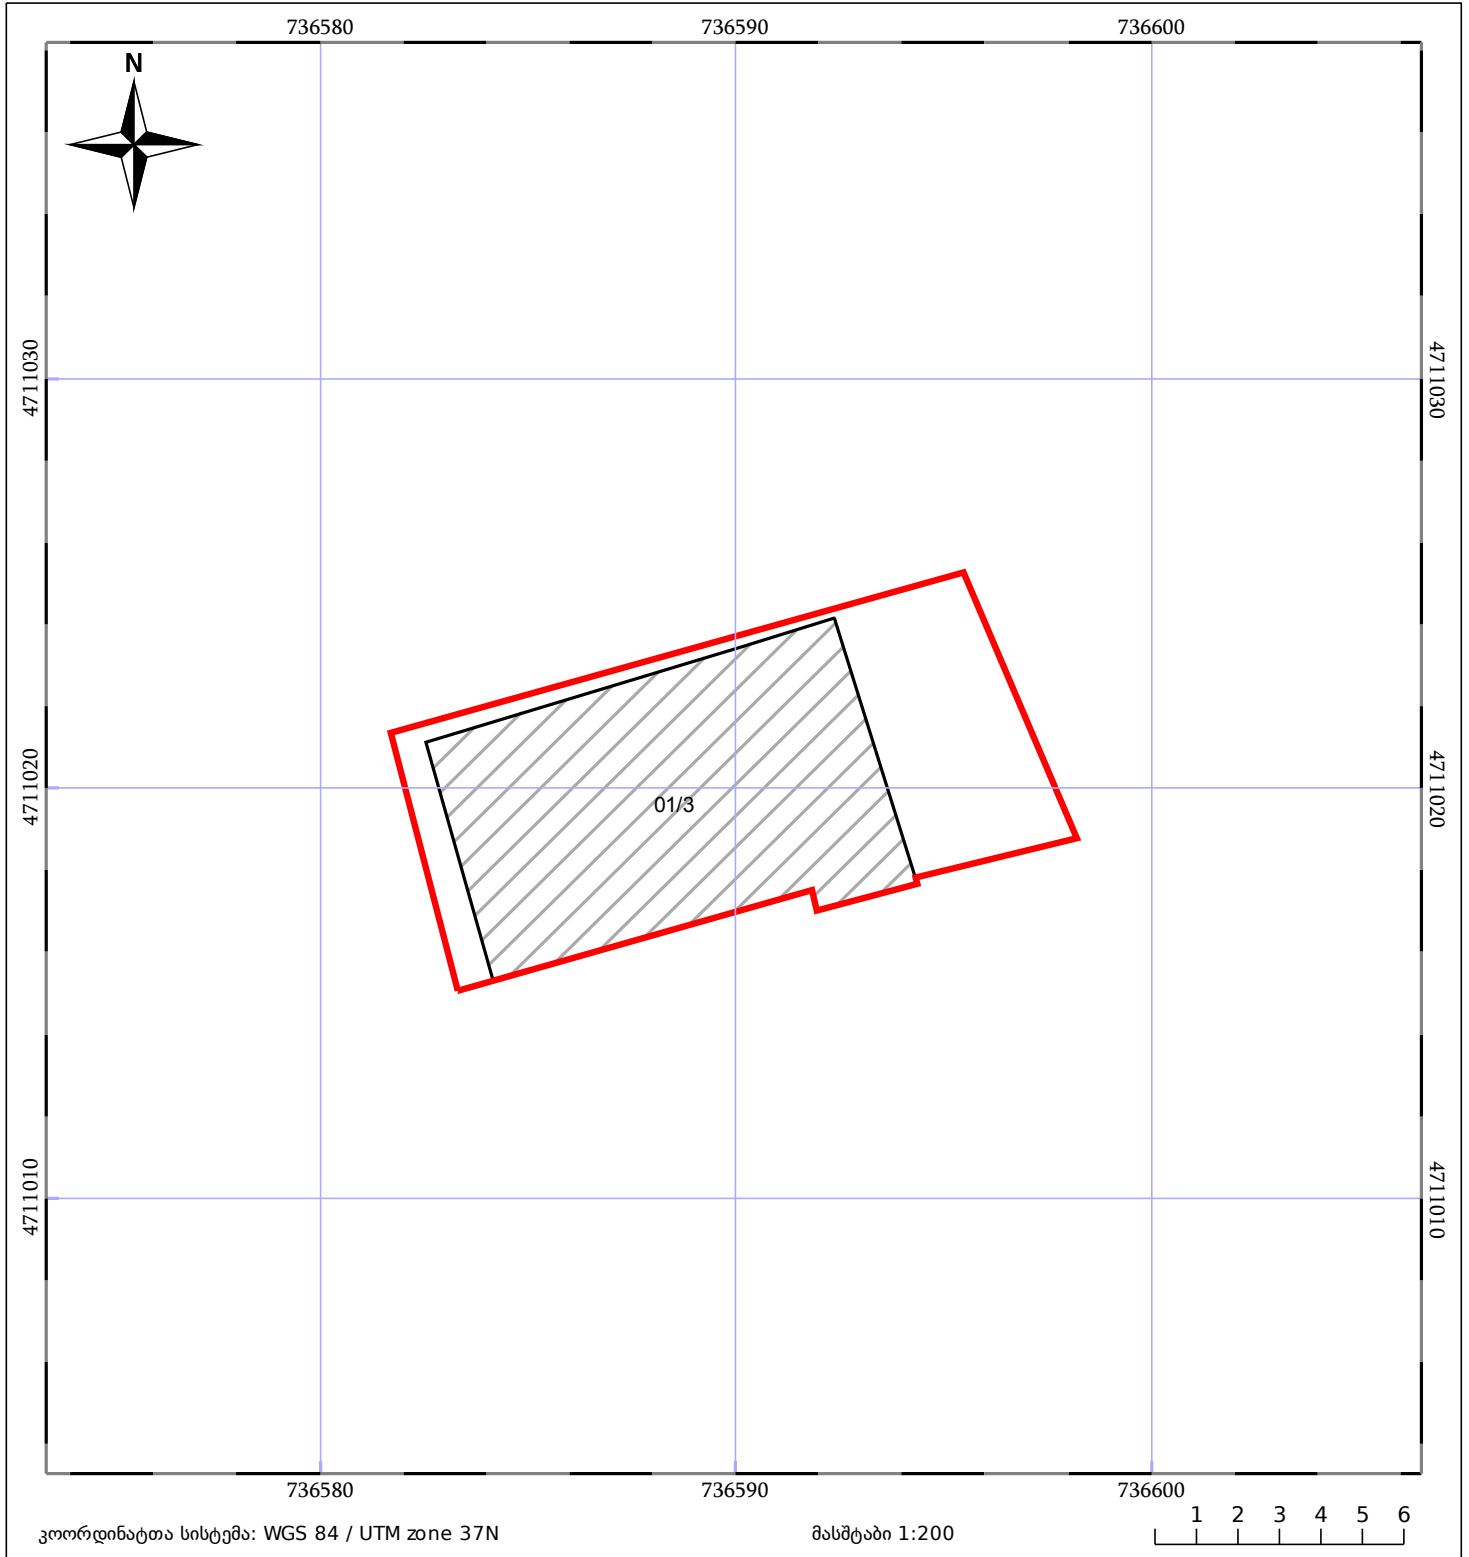

საკადასტრო გეგმა

საჯარო რეესტრის ეროვნული
სააგენტო

საკადასტრო კოდი: **43.31.44.402**

ნაკვეთის დანიშნულება:

არასასოფლო სამეურნეო

განცხადების ნომერი: **882020928212**

ფართობი:

99 კვ.მ (WGS 84 / UTM zone 38N)

მომზადების თარიღი: **22/06/2021**

99 კვ.მ (WGS 84 / UTM zone 37N)

05/25 მშენებარე ნაგებობა	05/25 მენობა/ნაგებობა	ტყის ფონდი
ნაკვეთის საკადასტრო საზღვარი	ხაზობრივი ნაგებობა	ვალდებულება