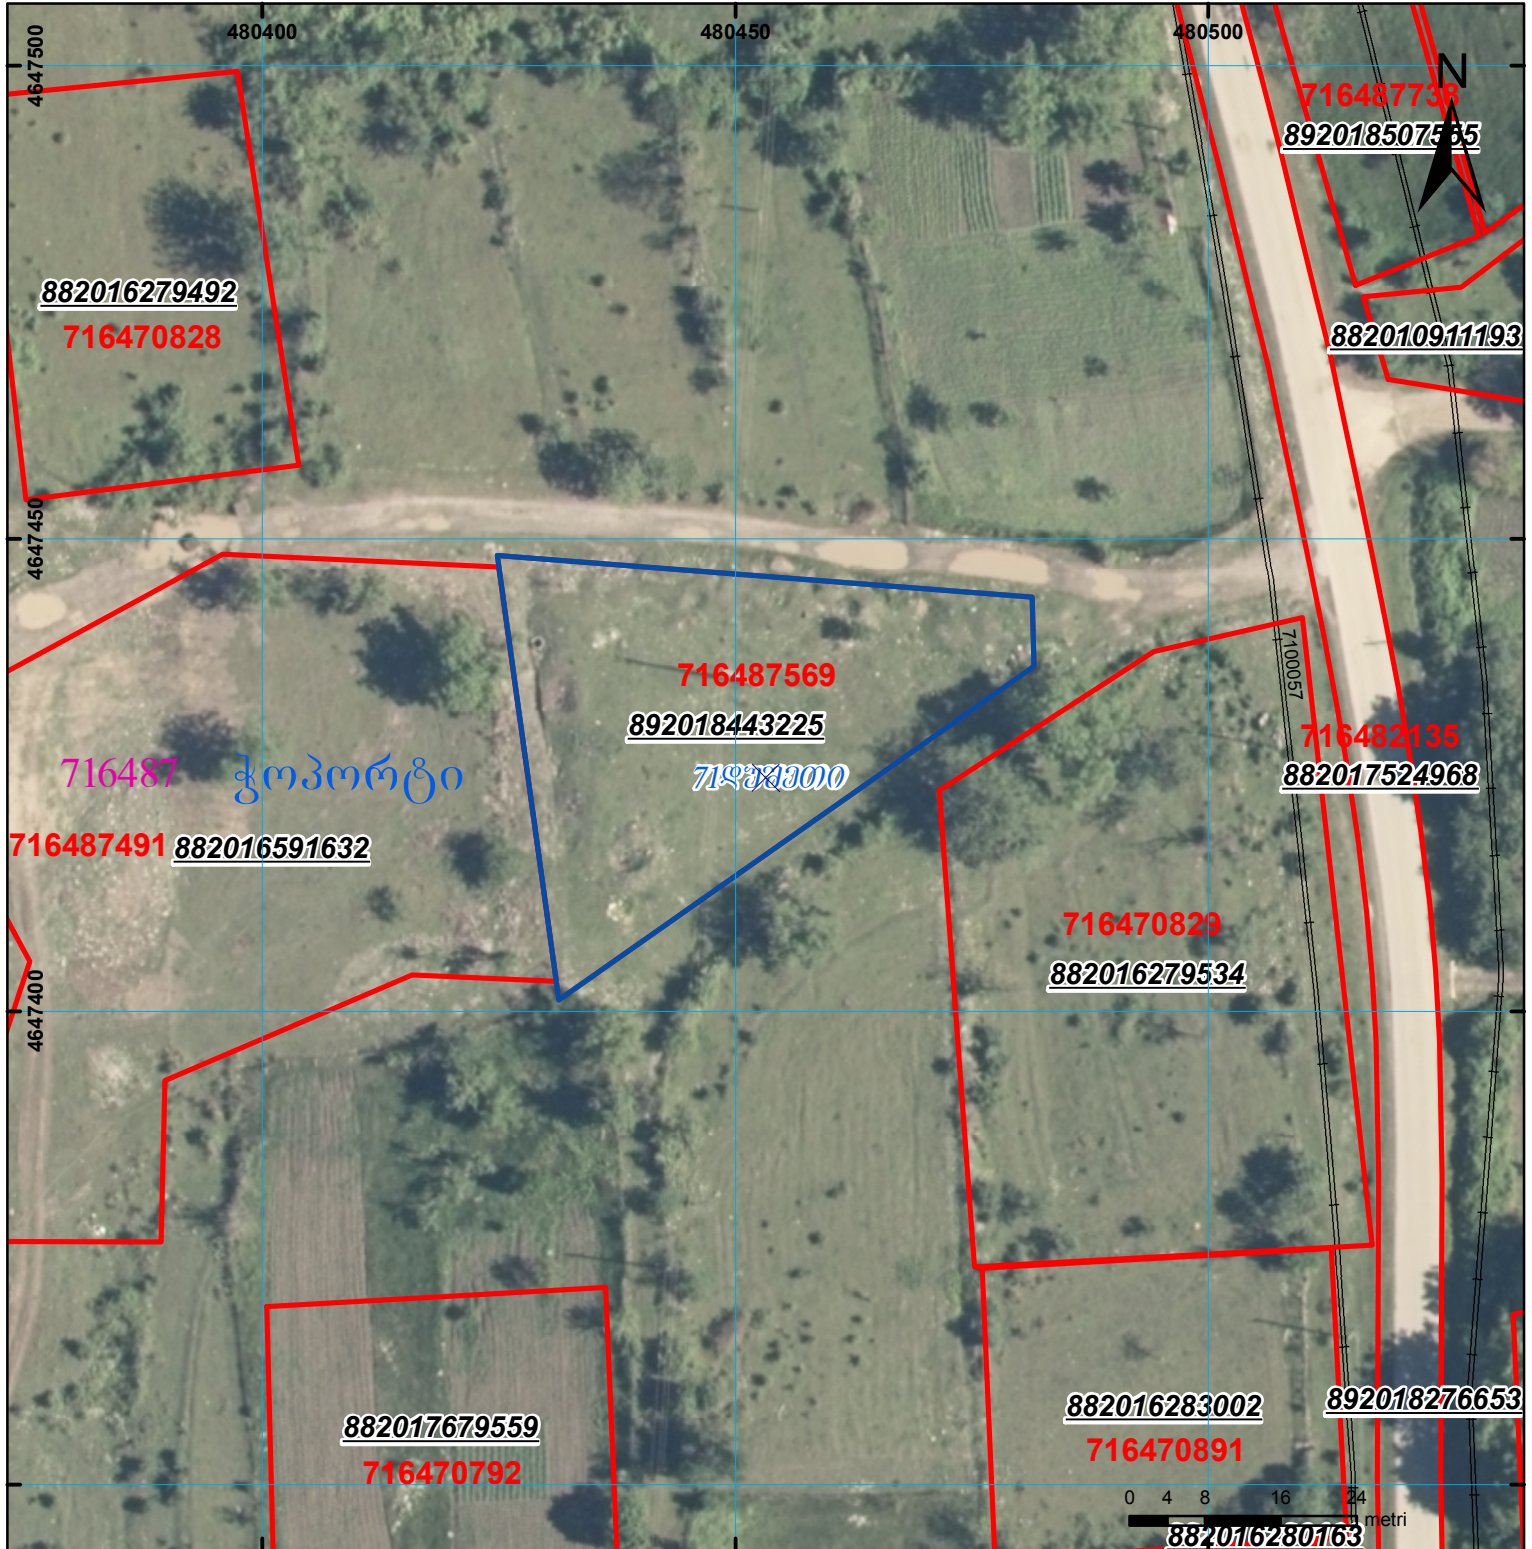

მიწის ნაკვეთის საკადასტრო კოდი:
 განცხადების რეგისტრაციის ნომერი:
 მიწის ნაკვეთის ფართობი:
 მომზადების თარიღი:

71 64 87 569
 892018443225
 1500 კვ.მ.
 21.08.18

	შენიშნული ნაკვეთი, პირობითი ნომერი/სართულიანობა		კალდებულება		საზობრივი ნაკვეთი
	მიწის ნაკვეთის საკადასტრო საზღვარი		შუენებარე ნაკვეთი		

00°0' UTM (საერთაშორისო) სისტემის კოორდ.