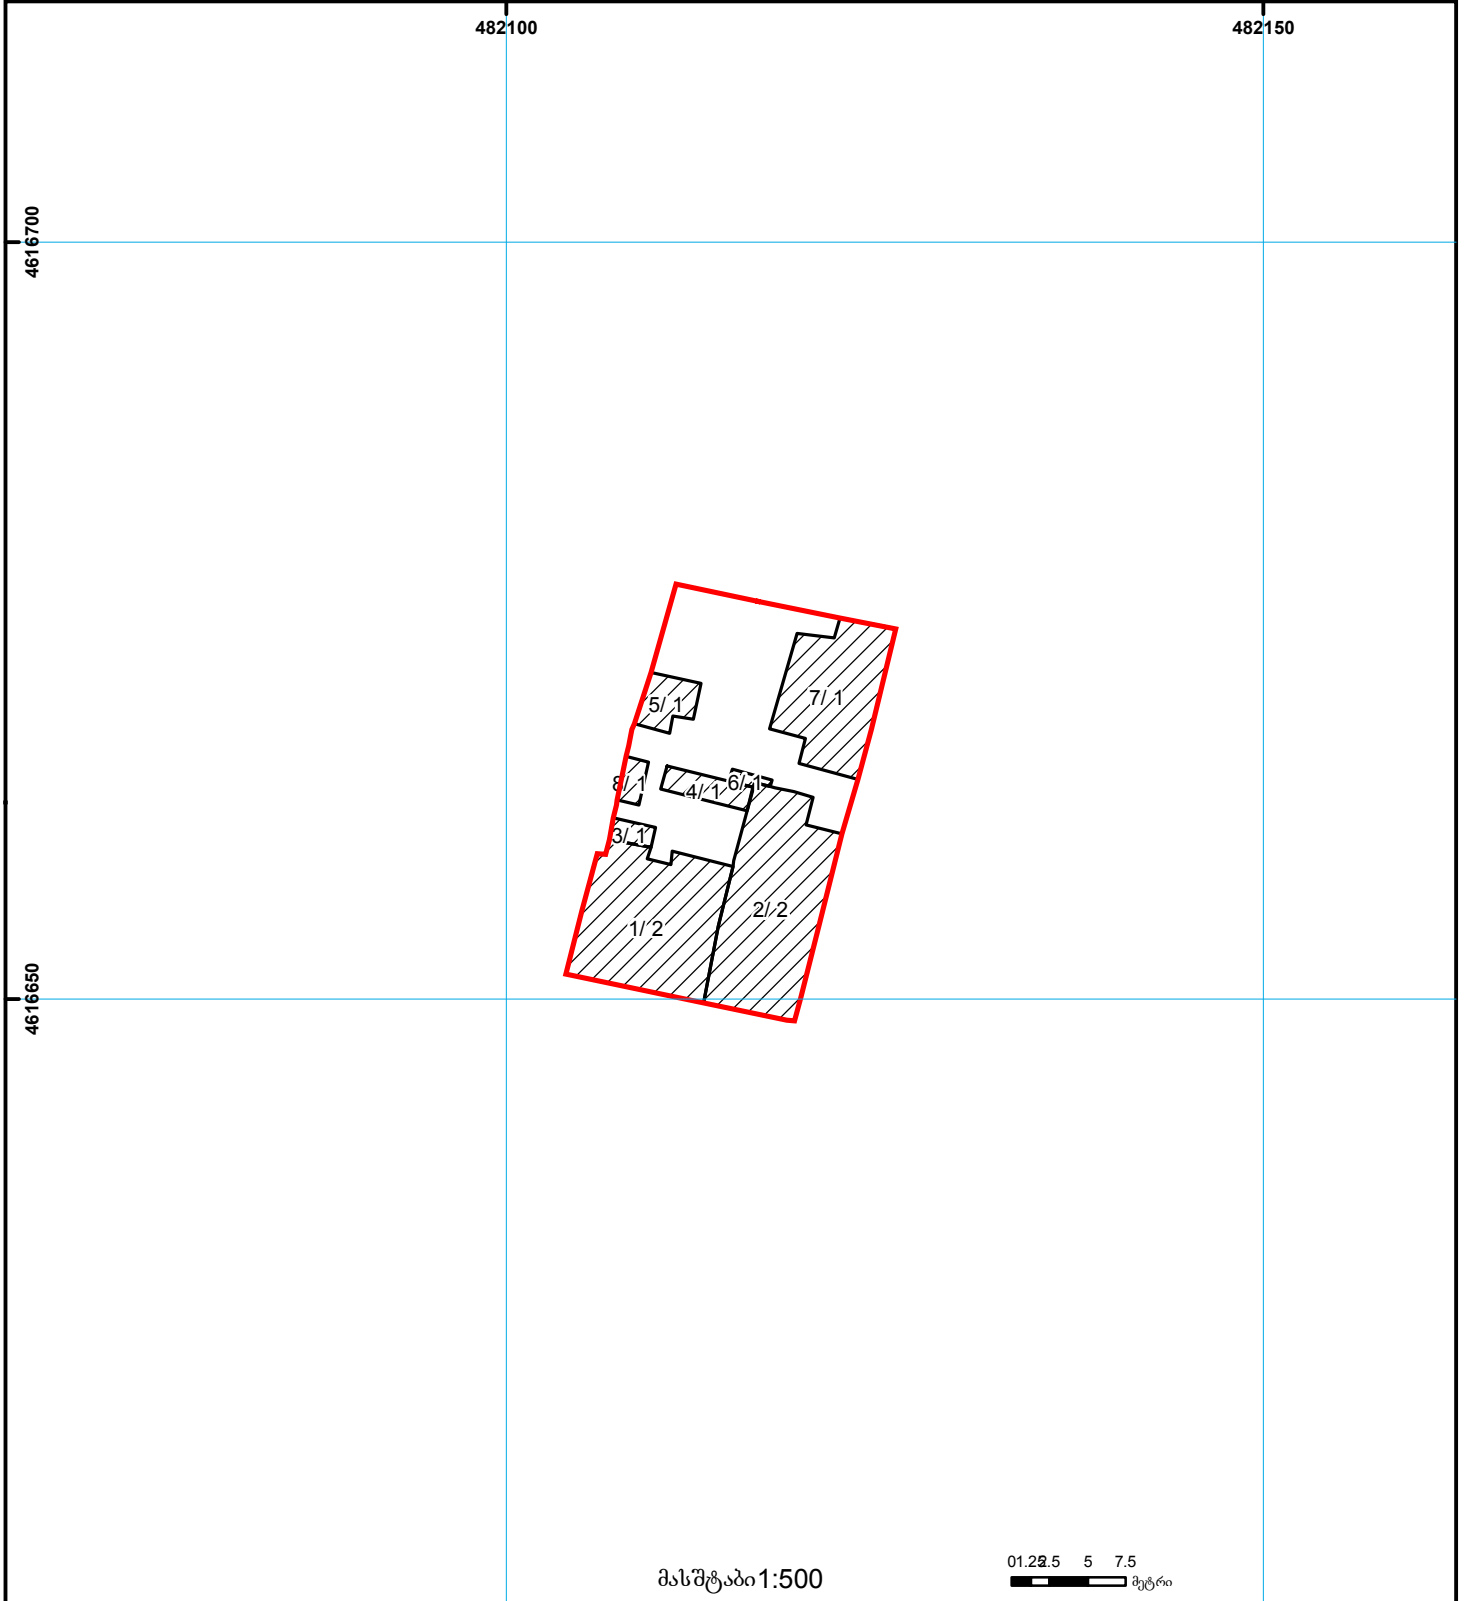

საქართველოს იუსტიციის სამინისტრო  
საჯარო რეგისტრის ეროვნული სააგენტო

საკადასტრო გეგმა

საჯარო რეგისტრის  
ეროვნული სააგენტო

მიწის ნაკვეთის საკადასტრო კოდი: 01.15.02.070.002  
განცხადების რეგისტრაციის ნომერი 882010887022  
მიწის ნაკვეთის ფართობი: 405 კვ.მ.  
ღანიშნულება: არასასოფლო-სამეურნეო  
მიმზადების თარიღი 22.11.10

მასშტაბი 1:500

0 1.2 2.5 5 7.5  
მეტრი

	შენიშნულ-ნაგებობა, პირობითი ნომერი/სართულიანობა		ვალდებულება		ხაზობრივი ნაგებობა	000   000 UTM (საერთაშორისო) სისტემის კოორდ.
	მიწის ნაკვეთის საკადასტრო საზღვარი		მშენებარე ნაგებობა		მიწისქვეშა ნაგებობა	