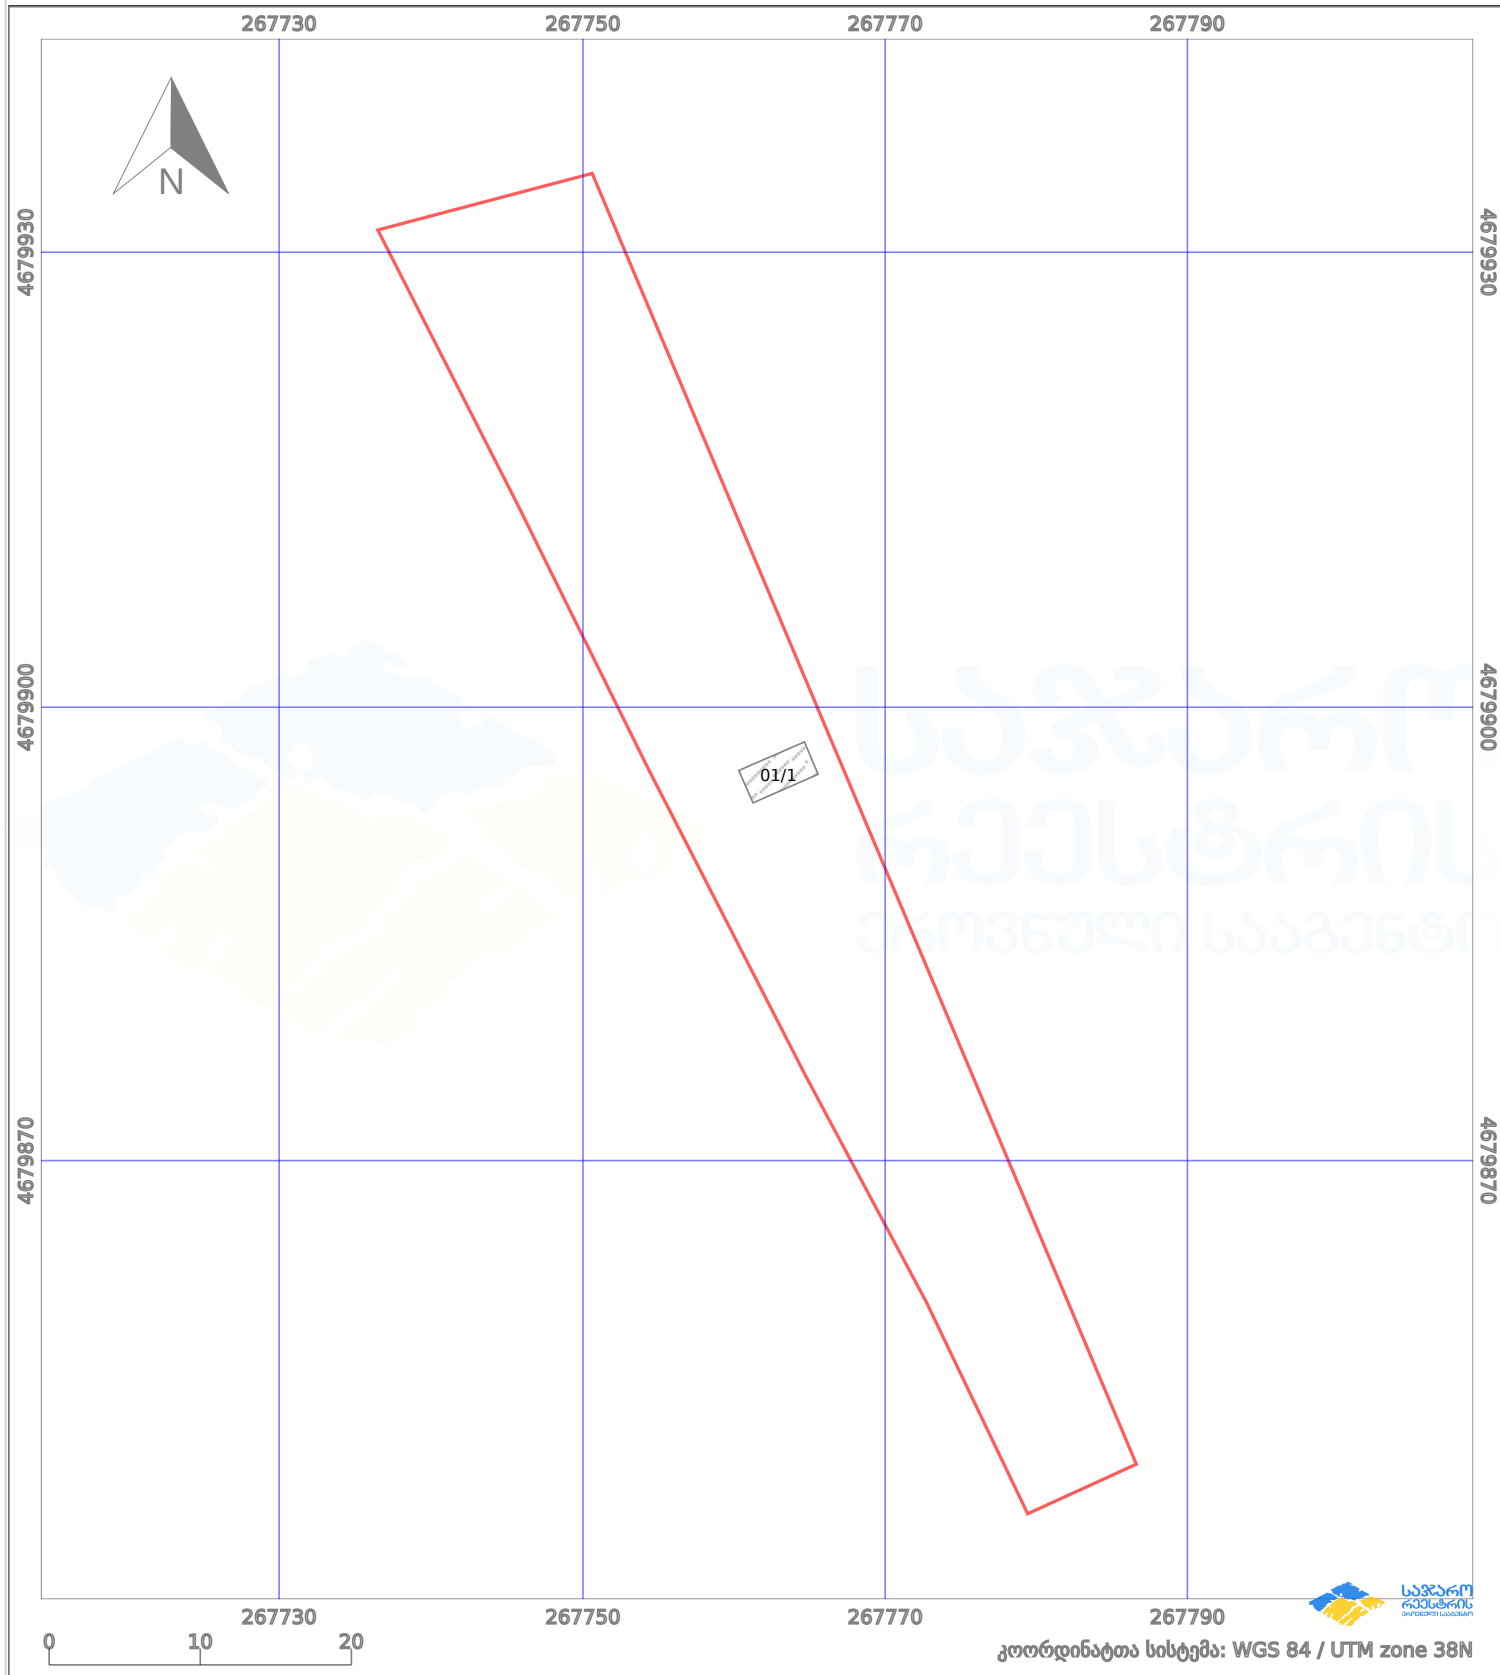

საკადასტრო გეგმა

საჯარო რეგისტრის ეროვნული სააგენტო

საკადასტრო კოდი:

40.07.35.292

ნაკვეთის დანიშნულება:

სასოფლო-სამეურნეო(საკარმიდამო)

განცხადების ნომერი:

882023497396

ფართობი:

1044 კვ.მ (WGS 84 / UTM zone 38N)

მომზადების თარიღი:

23/05/2023

პირობითი აღნიშვნები:

	ნაკვეთის საზღვარი		მშენებარე ნაკებობა		აშენებული ნაკებობა		ქარსაფარი ზოლი
	საზომრივი ნაკებობა		ტყის ფონდი		ვალდებულება		