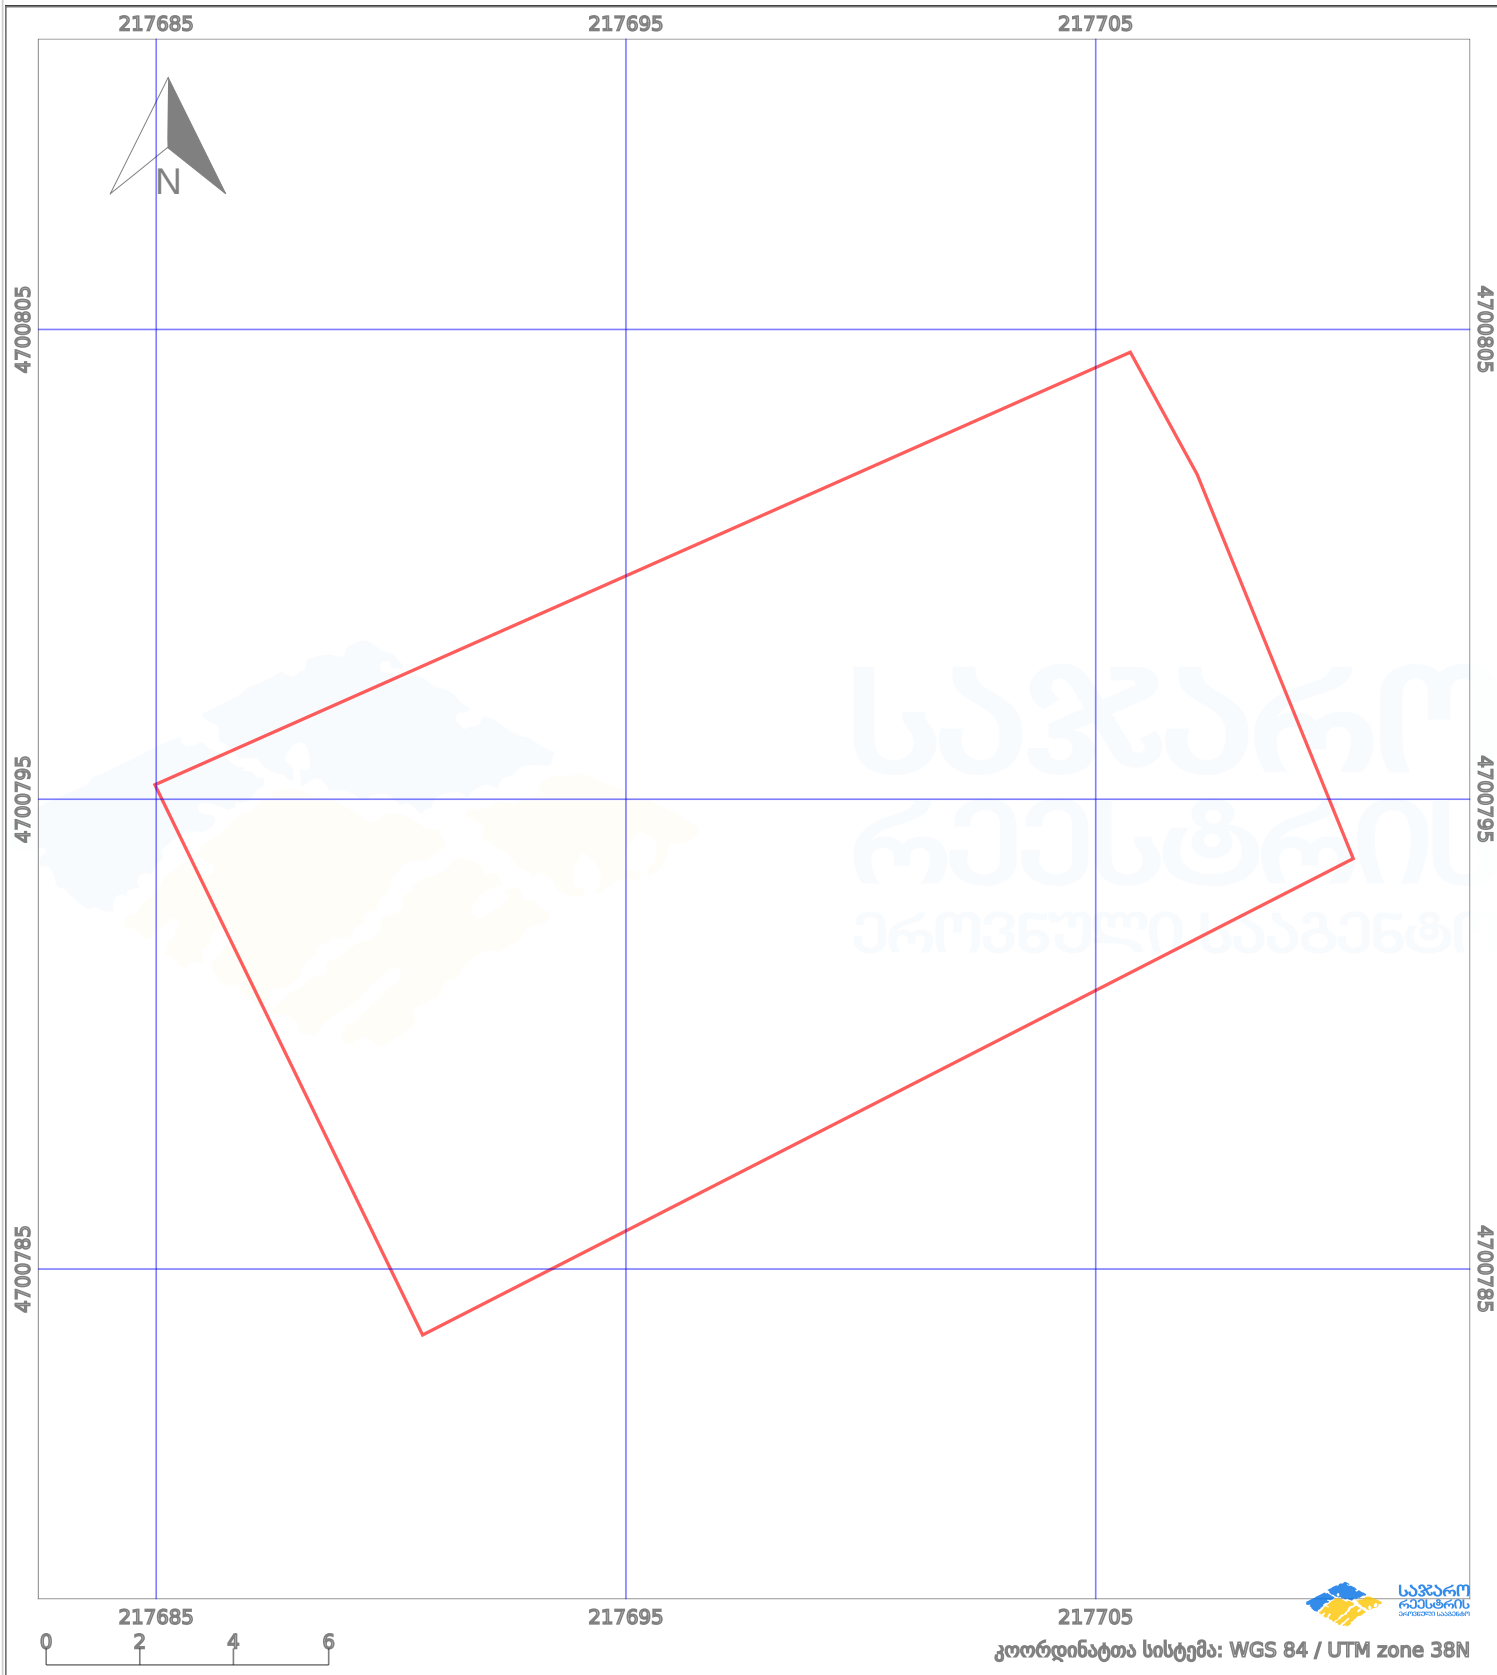

# საკადასტრო გეგმა

საქართველოს რეესტრის ეროვნული სააგენტო

საკადასტრო კოდი: **43.29.45.014**

ნაკვეთის დანიშნულება:

სასოფლო-სამეურნეო(საკარმიდამო)

განცხადების ნომერი: **882024021524**

ფართობი:

280 კვ.მ (WGS 84 / UTM zone 38N)

მომზადების თარიღი: **10/01/2024**

280 კვ.მ (WGS 84 / UTM zone 37N)

პირობითი აღნიშვნები:

	ნაკვეთის საზღვარი		მშენებარე ნაკებობა		აშენებული ნაკებობა		ქარსაფარი ზოლი
	საზომრივი ნაკებობა		ტყის ფონდი		ვალდებულება		