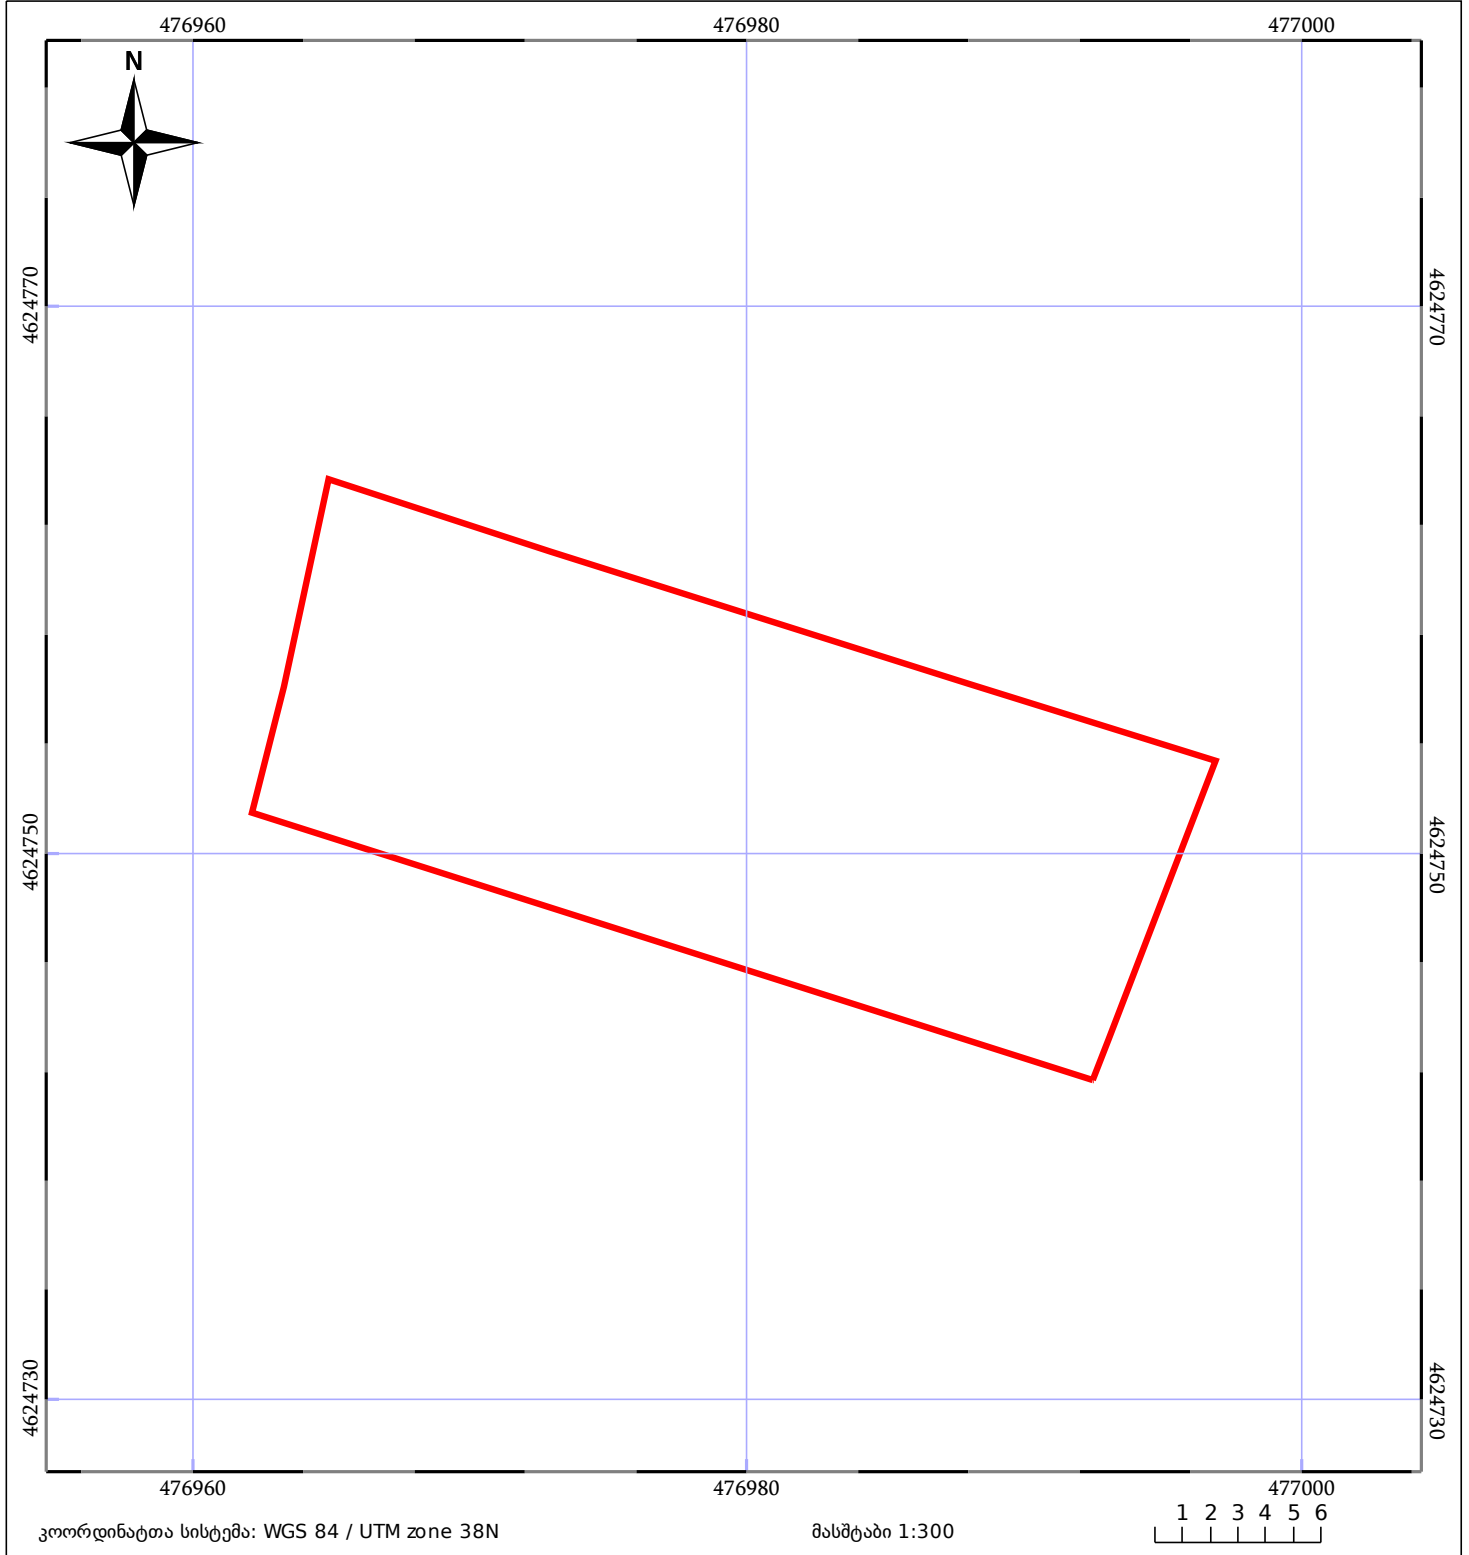

საკადასტრო გეგმა

საჯარო რეესტრის ეროვნული
სააგენტო

საკადასტრო კოდი: **01.72.14.353.073**

ნაკვეთის დანიშნულება:

სასოფლო-სამეურნეო(საკარმიდამო)

განცხადების ნომერი: **882025194982**

ფართობი:

406 კვ.მ (WGS 84 / UTM zone 38N)

მომზადების თარიღი: **19/02/2025**

05/25	მშენებარე ნაგებობა		ნაკვეთის საკადასტრო საზღვარი	05/25	შენობა/ნაგებობა
	სამობრივი ნაგებობა		ტყის ფონდი		ვალდებულება