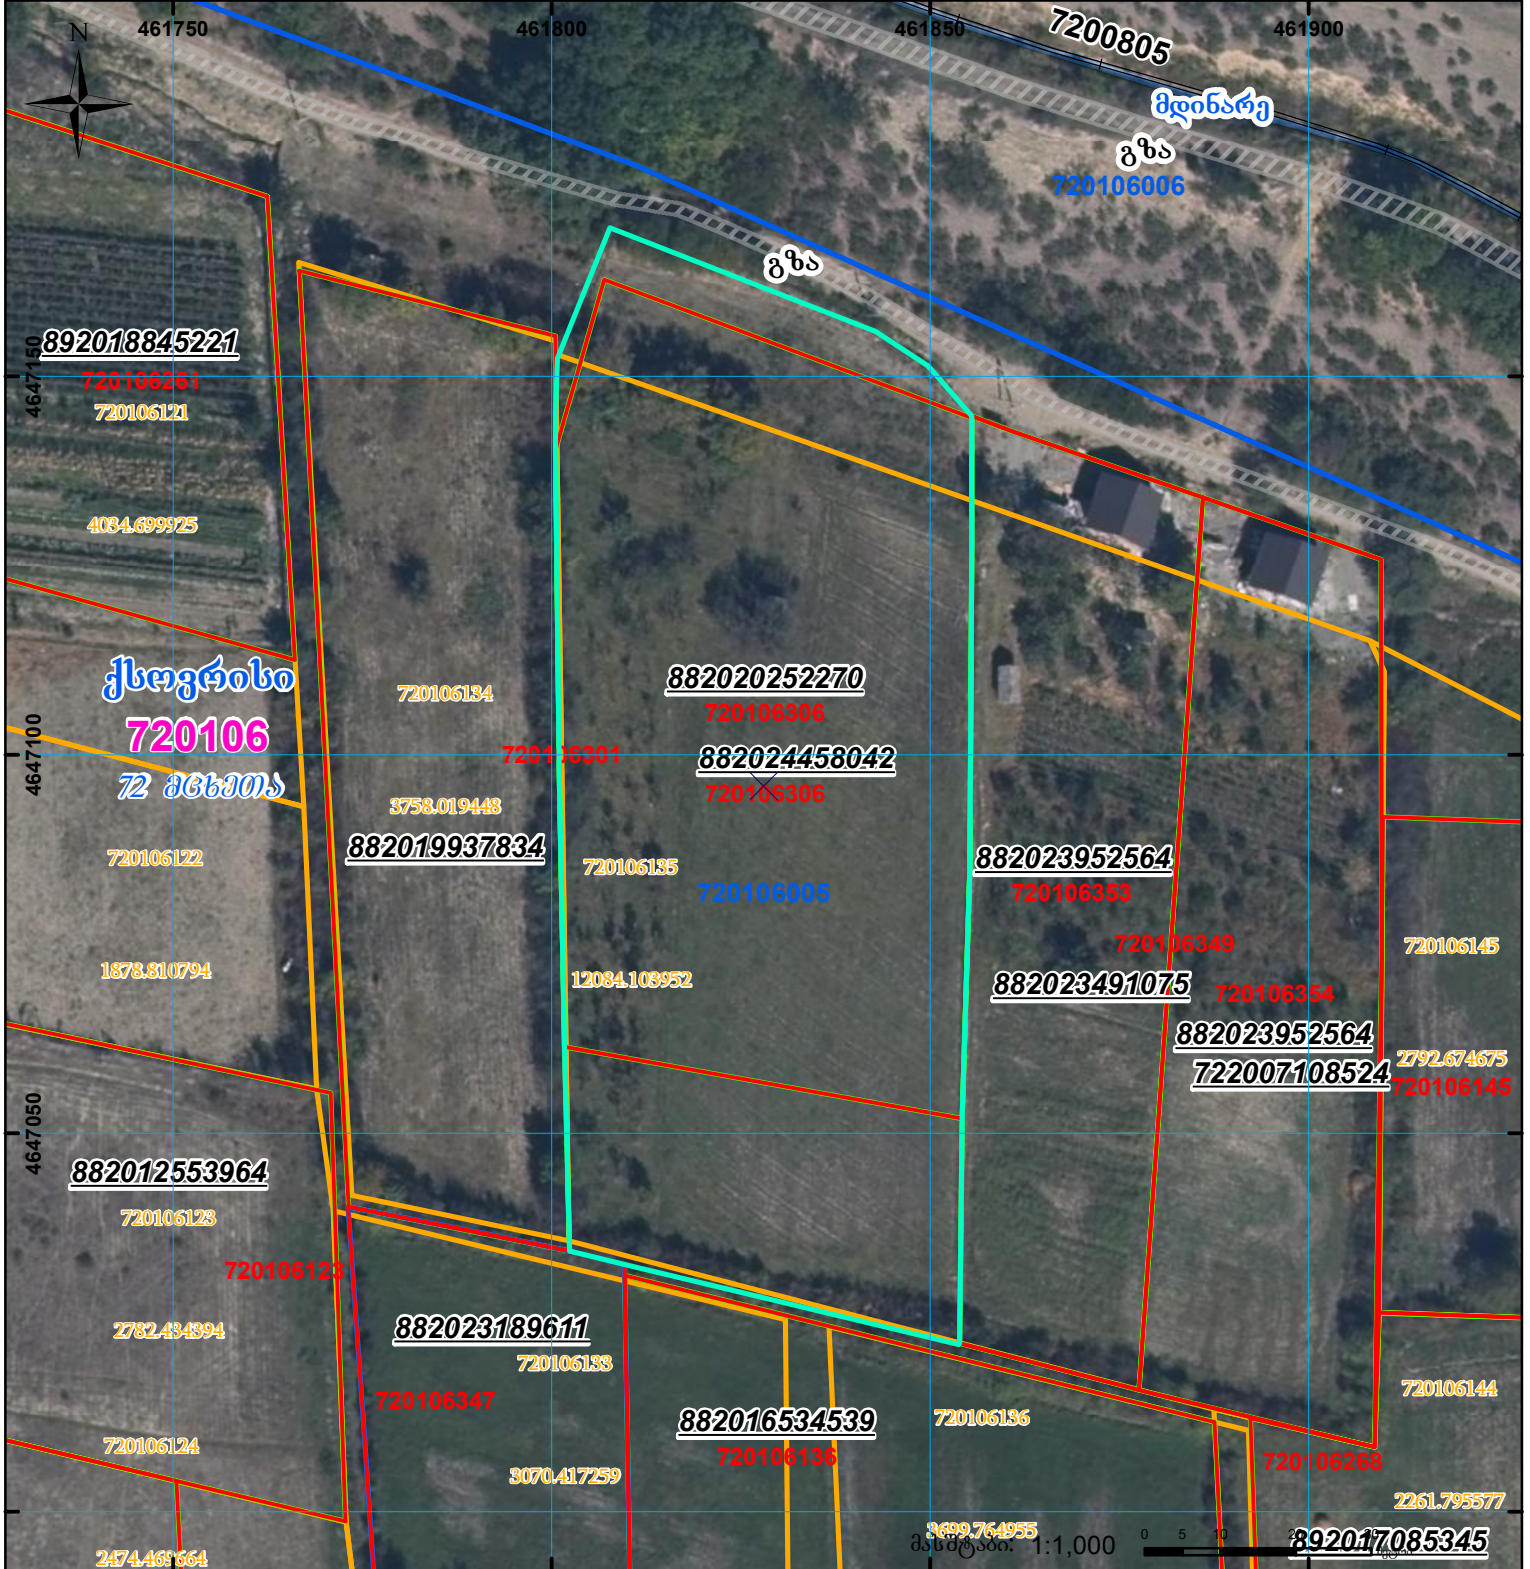

მიწის ნაკვეთის საკადასტრო კოდი:
 განცხადების რეგისტრაციის ნომერი:
 მიწის ნაკვეთის ფართობი:
 დანიშნულება:

720106306
 882024458042
 7080 კვ.მ.

მომზადების თარიღი:

01.04.24

	შენიშნული ნაკვეთი, პირობითი ნომერი/სართულიანობა		ვალდებულება		სარეგისტრაციოდ წარმოდგენილი ნაკვეთი
	მიწის ნაკვეთის საკადასტრო საზღვარი		შუენებარე ნაკვეთობა		საზოგადოებრივი ნაკვეთობა

UTM (საერთაშორისო) სისტემის კოორდ.