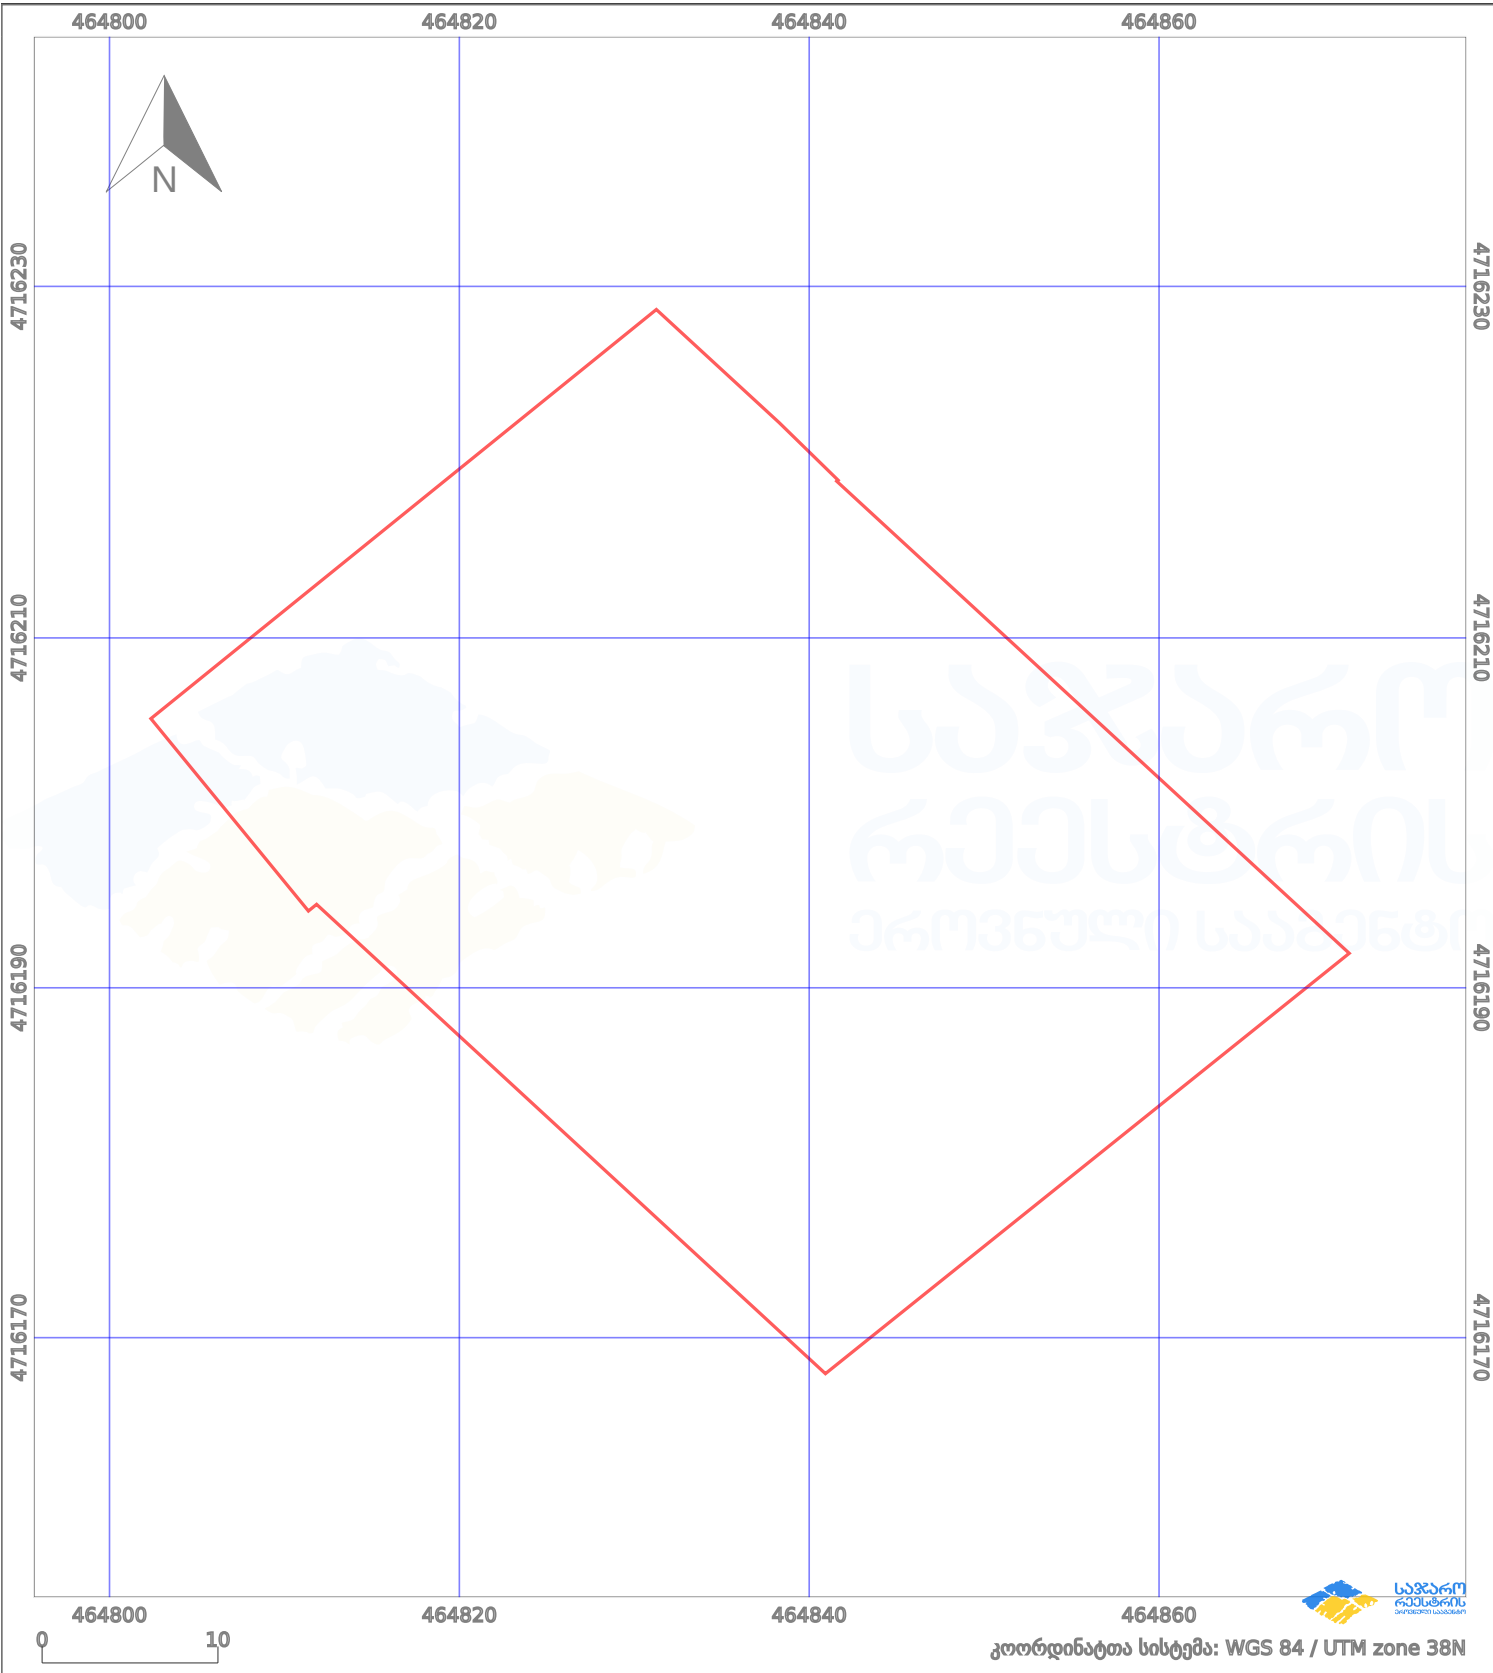

საკადასტრო გეგმა

საქართველოს რეესტრის ეროვნული სააგენტო

საკადასტრო კოდი:

74.04.12.494

ნაკვეთის დანიშნულება:

სასოფლო-სამეურნეო

განცხადების ნომერი:

882022469122

ფართობი:

2042 კვ.მ (WGS 84 / UTM zone 38N)

მომზადების თარიღი:

15/07/2022

პირობითი აღნიშვნები:

	ნაკვეთის საზღვარი		მშენებარე ნაგებობა		აშენებული ნაგებობა		ქარსაფარი ზოლი
	საზომრივი ნაგებობა		ტყის ფონდი		ვალდებულება		