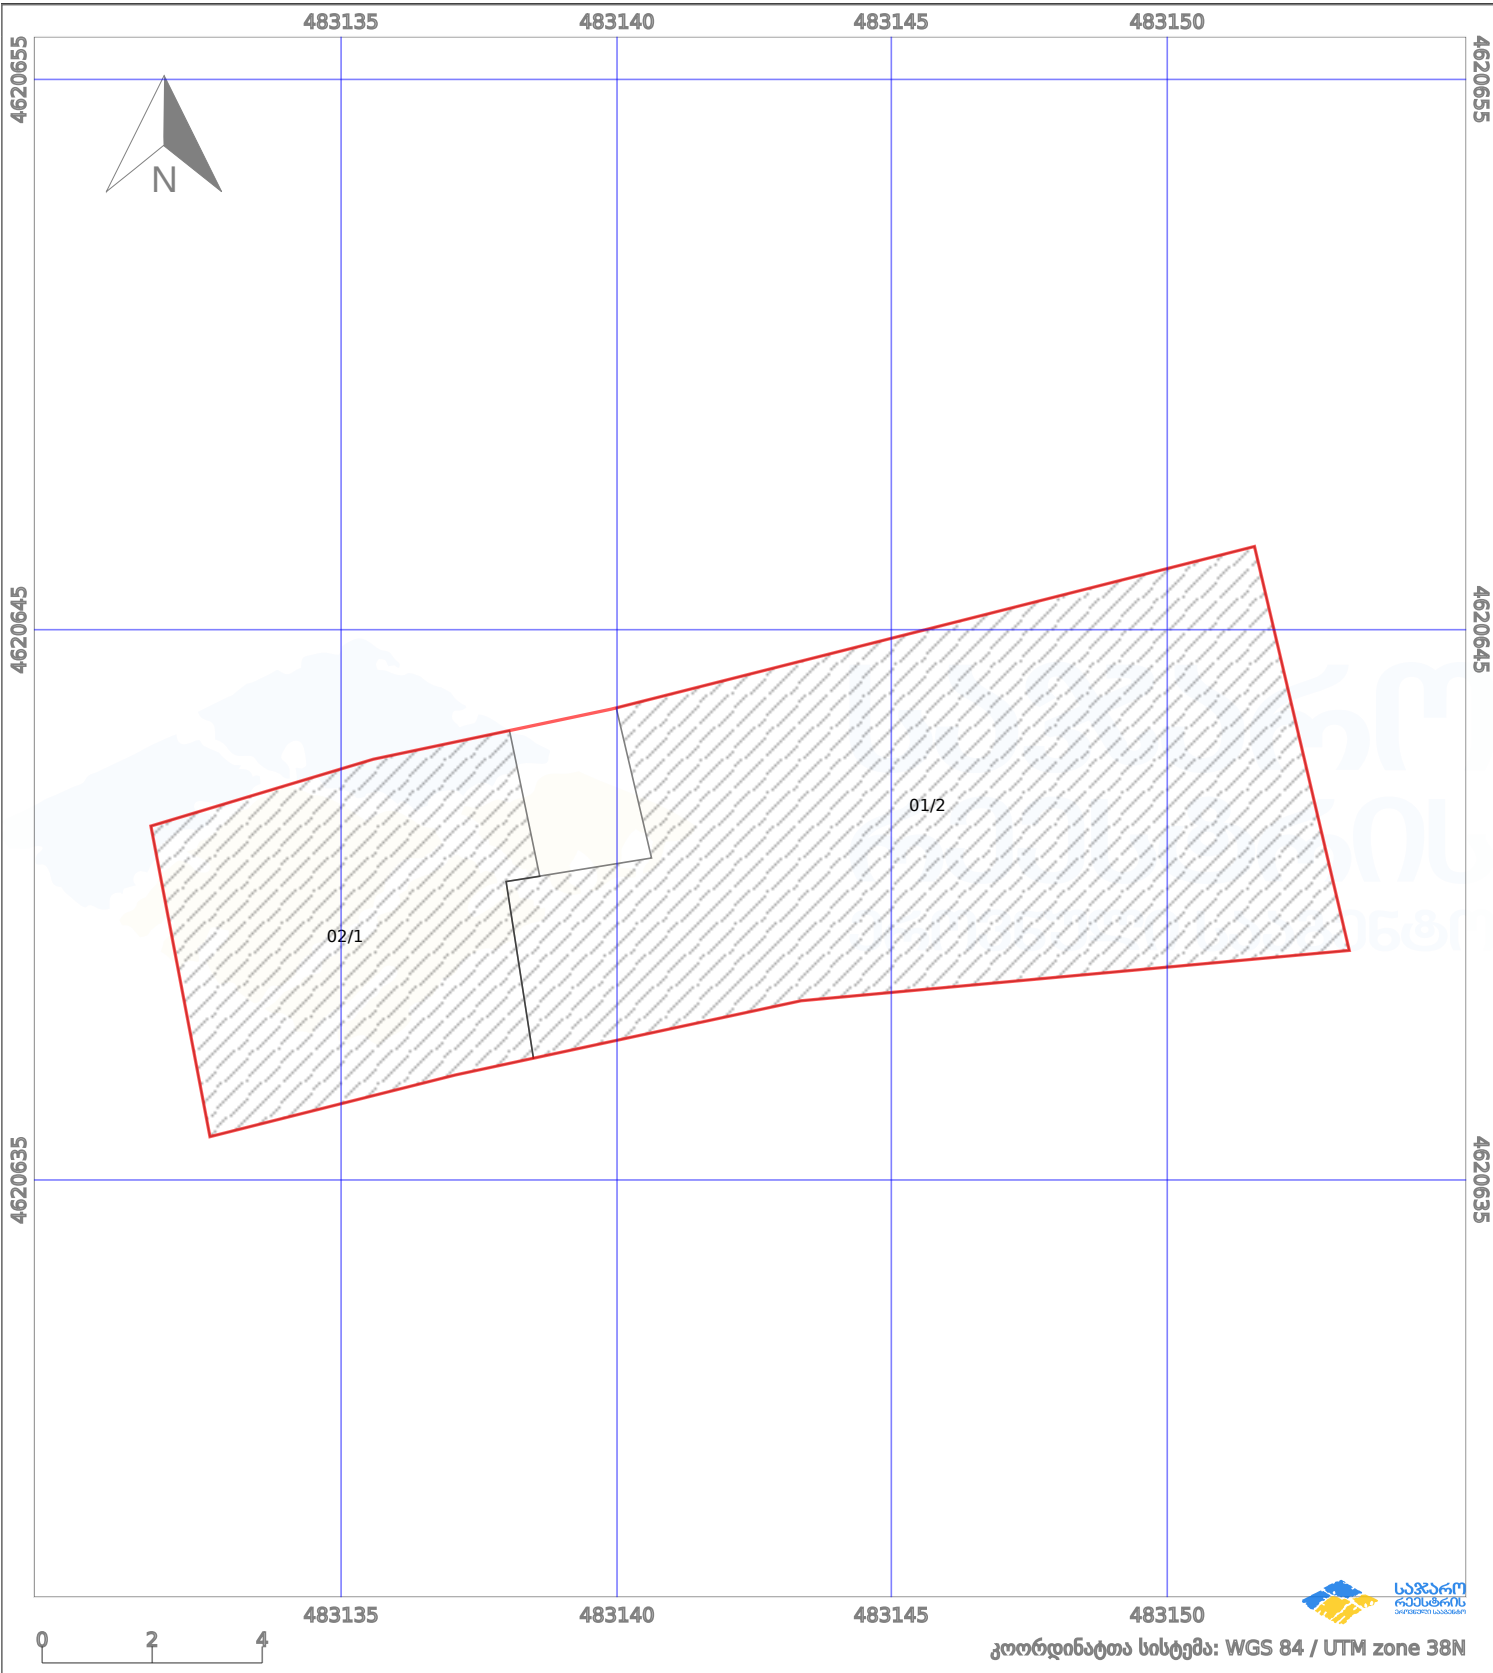

საკადასტრო გეგმა

საჯარო რეესტრის ეროვნული
სააგენტო

საკადასტრო კოდი: **01.12.13.018.012**

ნაკვეთის დანიშნულება:

არასასოფლო სამეურნეო

განცხადების ნომერი: **882025637759**

ფართობი:

131 კვ.მ (WGS 84 / UTM zone 38N)

მომზადების თარიღი: **11/06/2025**

პირობითი აღნიშვნები:

	ნაკვეთის საზღვარი		მშენებარე ნაგებობა		აშენებული ნაგებობა		მინისქვეშა ნაგებობა
	საზღვარი ნაგებობა		ტყის ფონდი		ვალდებულება		ქარსაფარი ბოლი