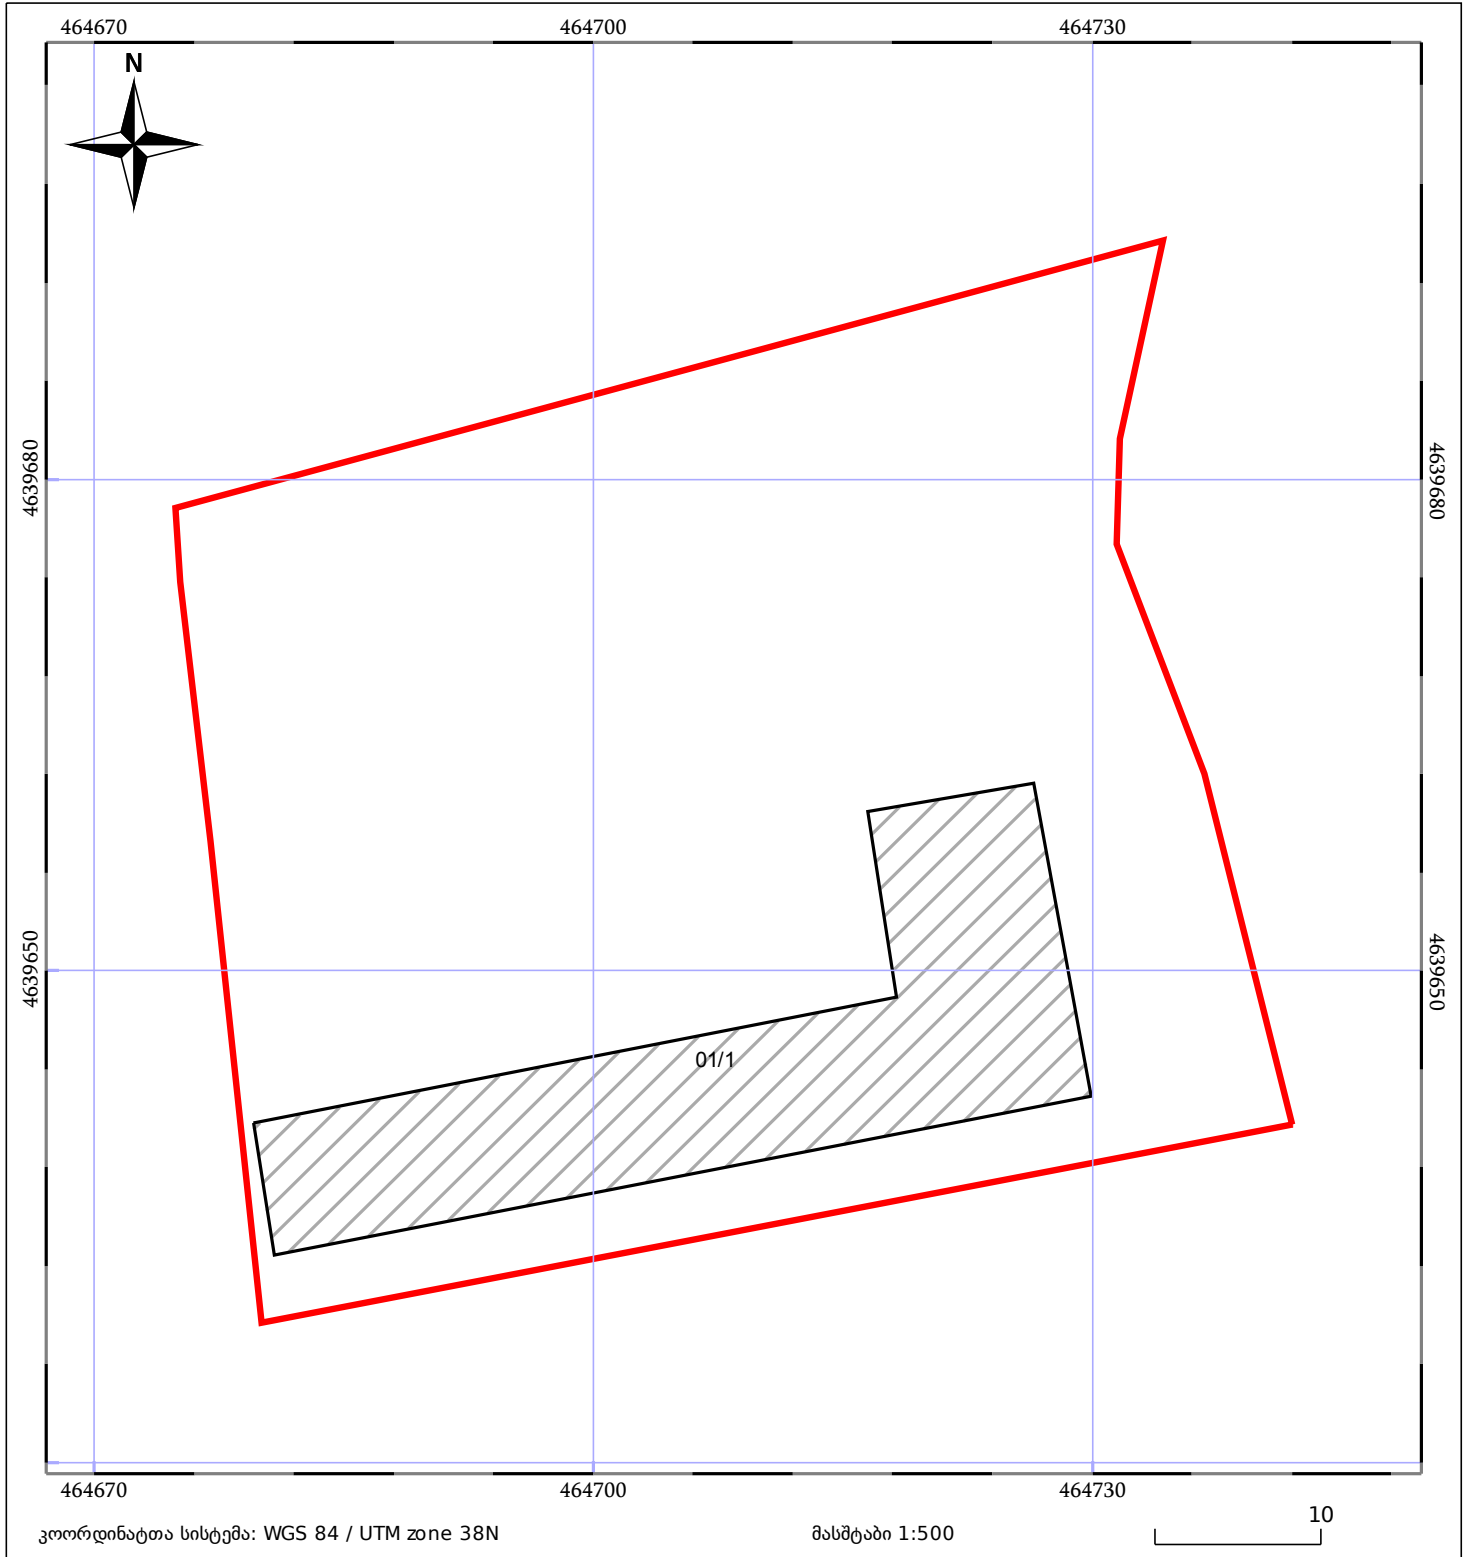

საკადასტრო გეგმა

საჯარო რეესტრის ეროვნული
სააგენტო

საკადასტრო კოდი: **72.09.39.040**

ნაკვეთის დანიშნულება:

სასოფლო-სამეურნეო

განცხადების ნომერი: **882019607147**

ფართობი:

3101 კვ.მ (WGS 84 / UTM zone 38N)

მომზადების თარიღი: **14/08/2019**

05/25 მშენებარე ნაგებობა	05/25 მენობა/ნაგებობა	ტყის ფონდი
ნაკვეთის საკადასტრო საზღვარი	ხაზობრივი ნაგებობა	ვალდებულება