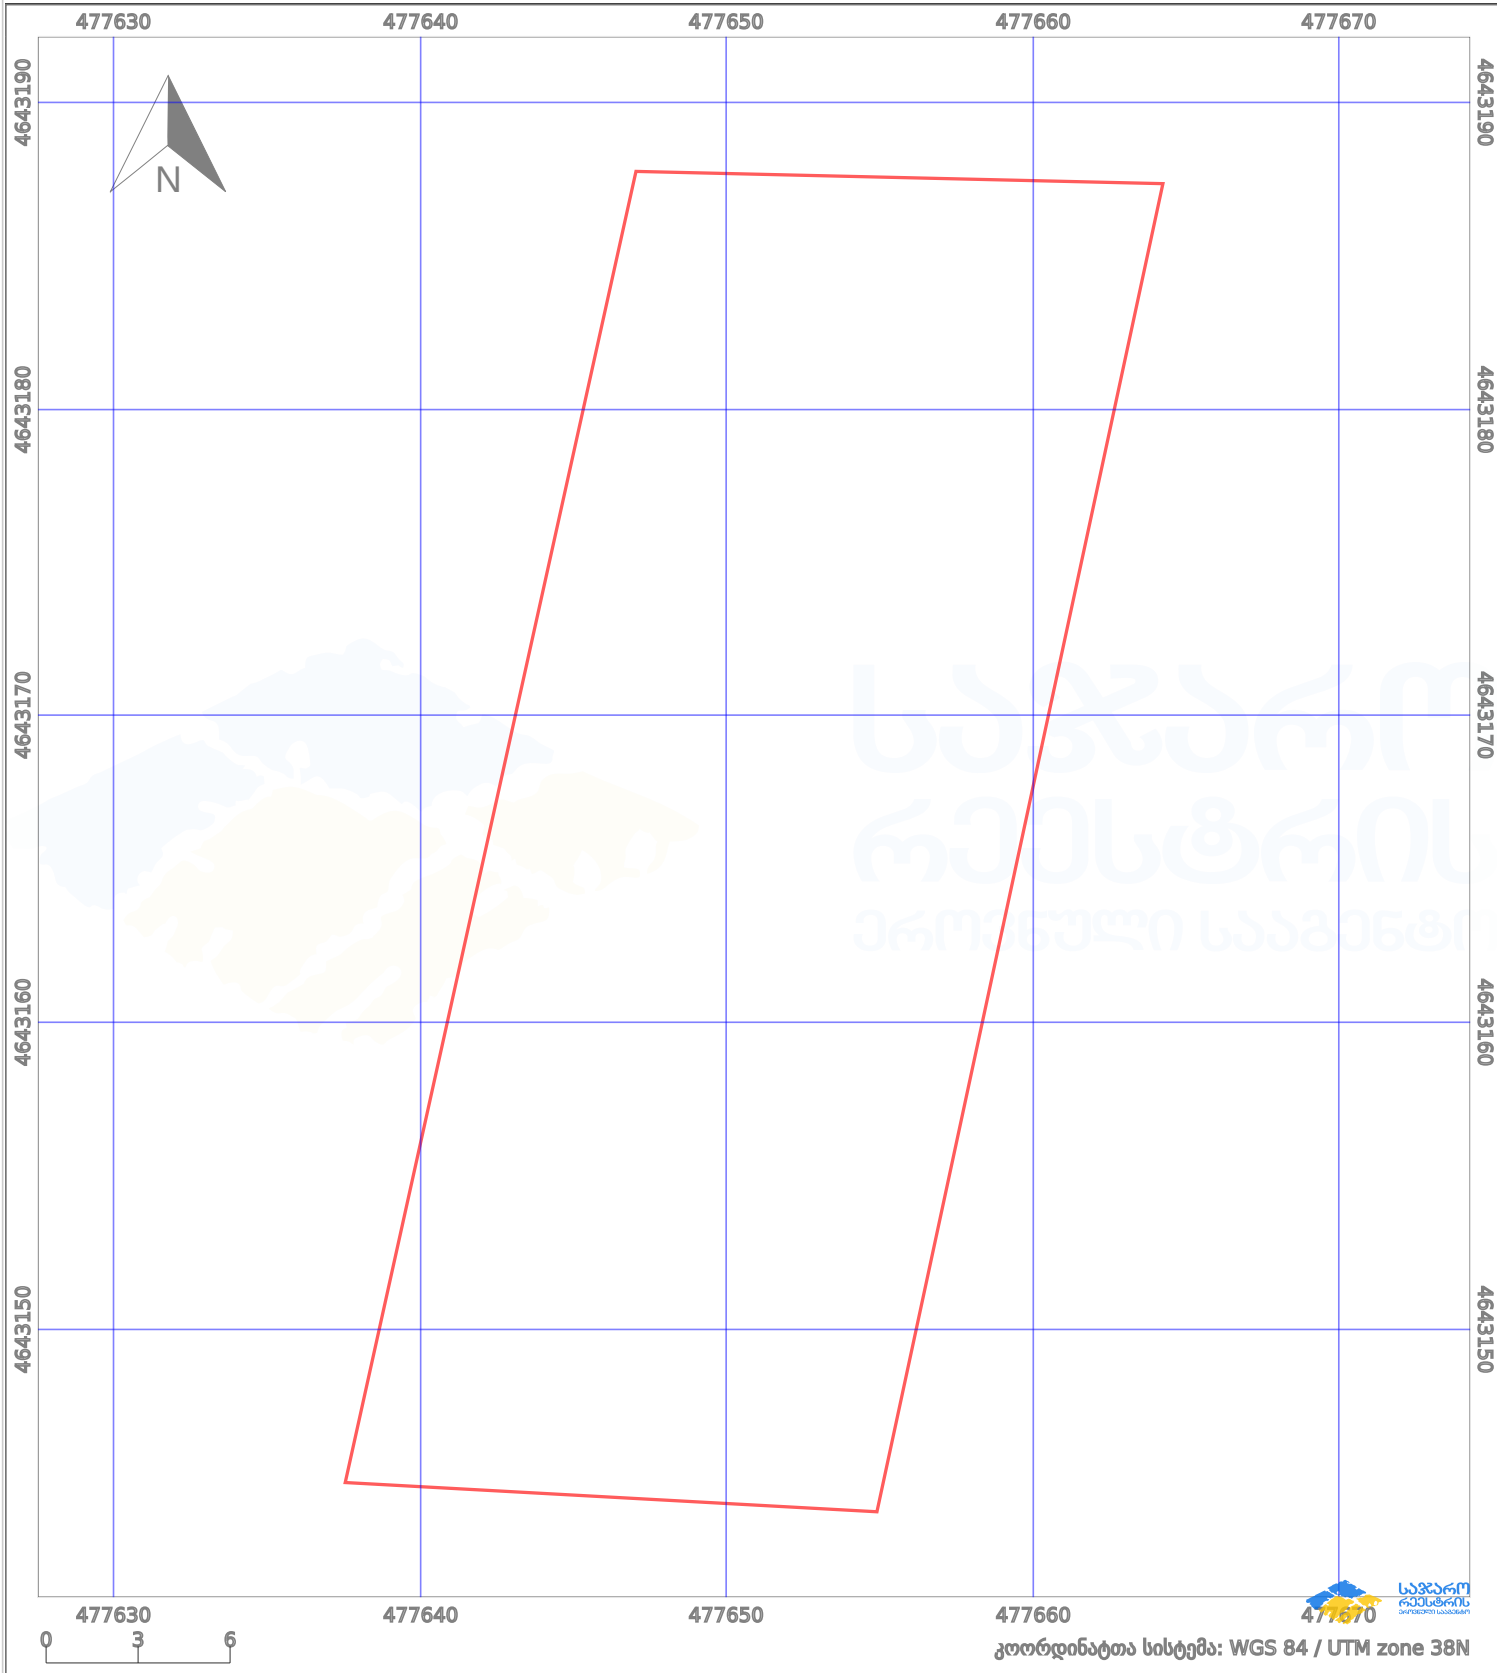

# საკადასტრო გეგმა

საჯარო რეესტრის ეროვნული  
სააგენტო

საკადასტრო კოდი:

**72.03.20.658**

ნაკვეთის დანიშნულება:

**სასოფლო-სამეურნეო**

განცხადების ნომერი:

**882023494014**

ფართობი:

**750 კვ.მ (WGS 84 / UTM zone 38N)**

მომზადების თარიღი:

**23/05/2023**

პირობითი აღნიშვნები:

- |  |                    |  |                    |  |                    |  |                |
|--|--------------------|--|--------------------|--|--------------------|--|----------------|
|  | ნაკვეთის საზღვარი  |  | მშენებარე ნაგებობა |  | აშენებული ნაგებობა |  | ქარსაფარი ზოლი |
|  | საზომრივი ნაგებობა |  | ტყის ფონდი         |  | ვალდებულება        |  |                |