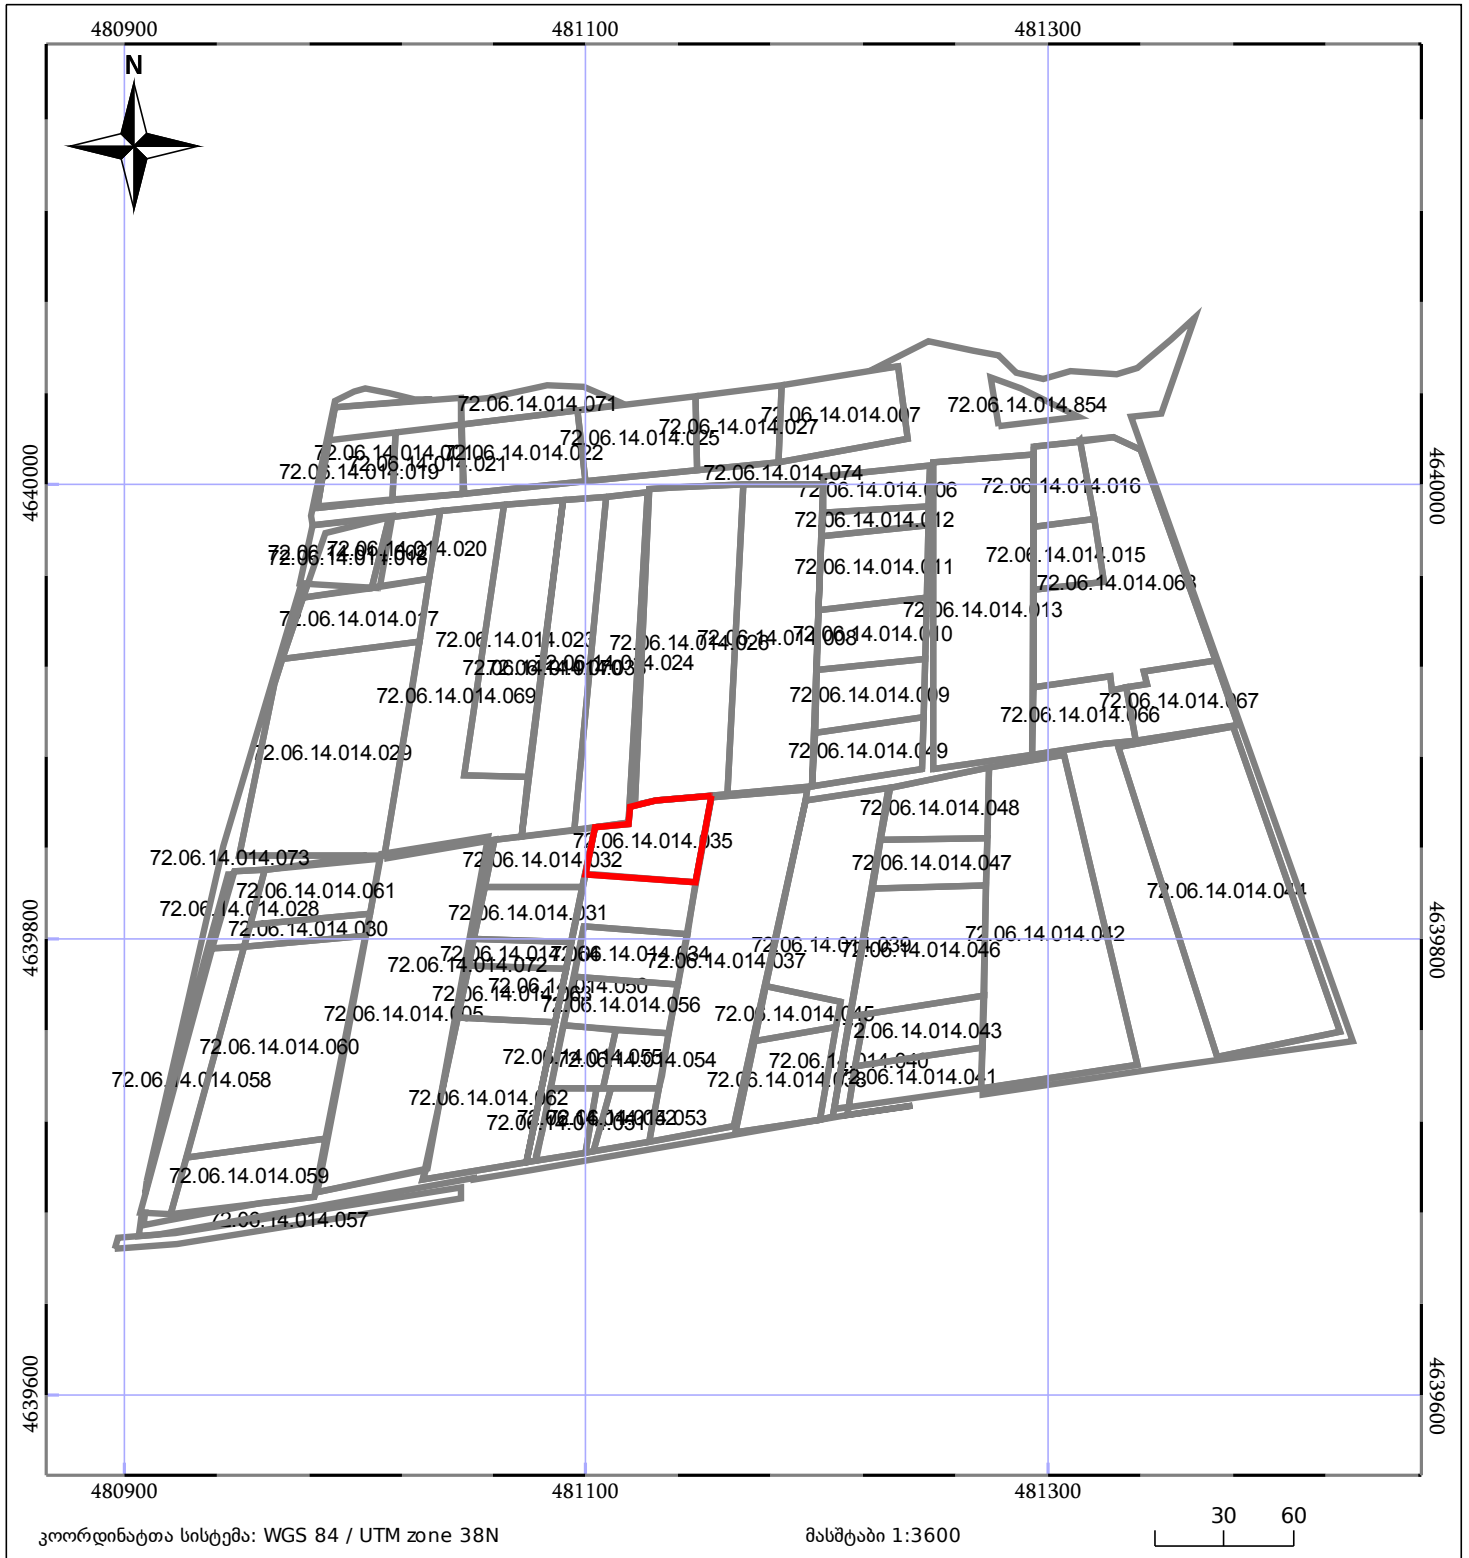

# ბლოკის გეგმა

საჯარო რეესტრის ეროვნული სააგენტო

ბლოკის საკადასტრო კოდი: **72.06.14.014**

მომზადების თარიღი: **23/10/2019**

განცხადების ნომერი: **882019502873**

	შენიშნული ნაკვეთი		ნაკვეთის საკადასტრო საზღვარი
	შენიშნული ნაკვეთი		ბლოკის საკადასტრო ფენა