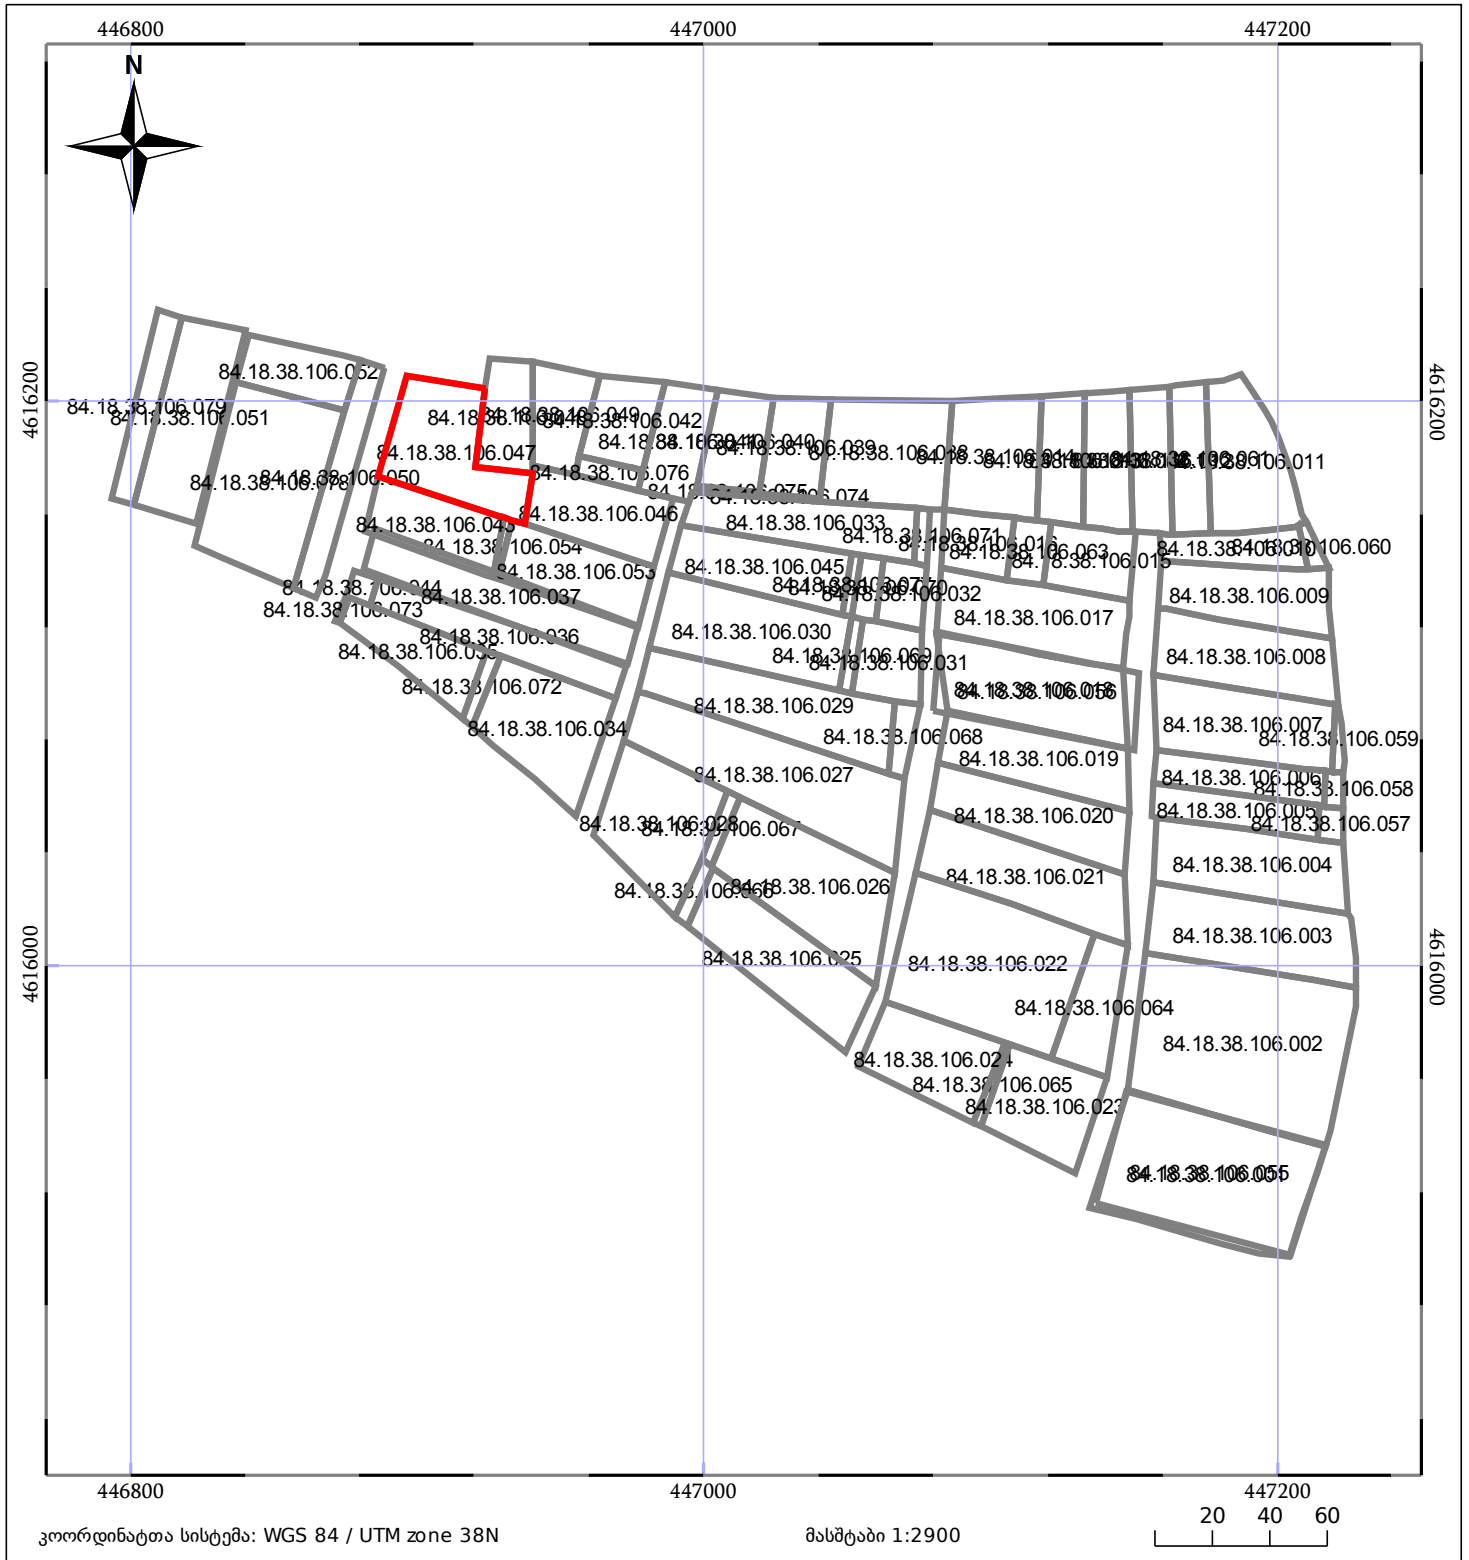

ბლოკის გეგმა

საჯარო რეესტრის ეროვნული სააგენტო

ბლოკის საკადასტრო კოდი: **84.18.38.106**

მომზადების თარიღი: **19/09/2018**

განცხადების ნომერი: **892018682631**

მშენებარე ნაგებობა	შენობა/ნაგებობა
ნაკვეთის საკადასტრო საზღვარი	ბლოკის საკადასტრო ფენა