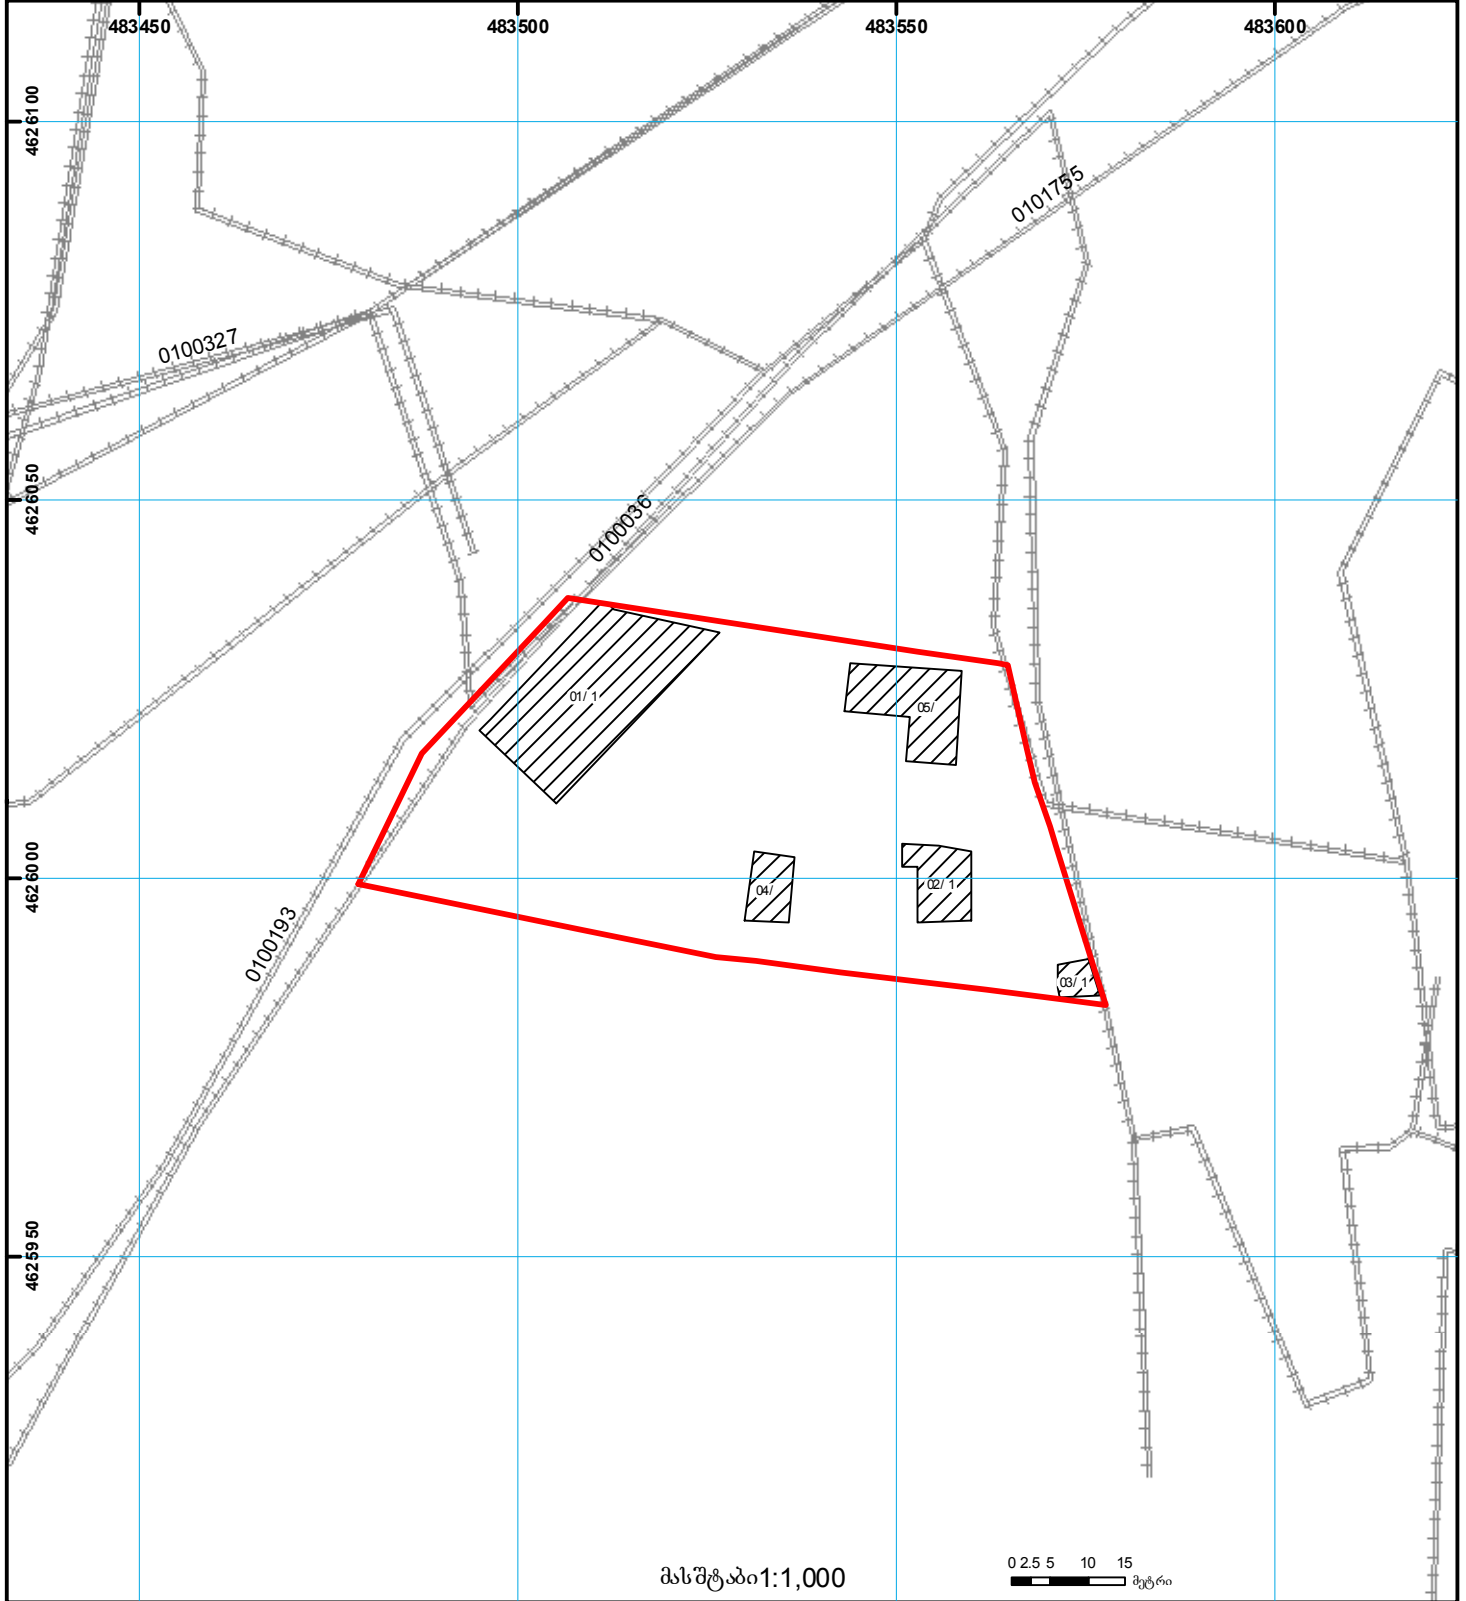

საქართველოს იუსტიციის სამინისტრო  
საჯარო რეგისტრის ეროვნული სააგენტო

საკადასტრო გეგმა

საჯარო რეგისტრის  
ეროვნული სააგენტო

მიწის ნაკვეთის საკადასტრო კოდი: 01.11.17.001.044  
განცხადების რეგისტრაციის ნომერი: 882013611272  
მიწის ნაკვეთის ფართობი: 3492 კვ.მ.  
დანიშნულება: არასასოფლო-სამეურნეო  
მომზადების თარიღი 12.12.13

	შენიშნული ნაკვეთი, პირობითი ნომერი/სართულიანობა		ვალდებულება		საზღვრის ნაკვეთი		UTM (საერთაშორისო) სისტემის კოორდ.
	მიწის ნაკვეთის საკადასტრო საზღვარი		მშენებარე ნაკვეთი		მიწის ქვეშა ნაკვეთი		