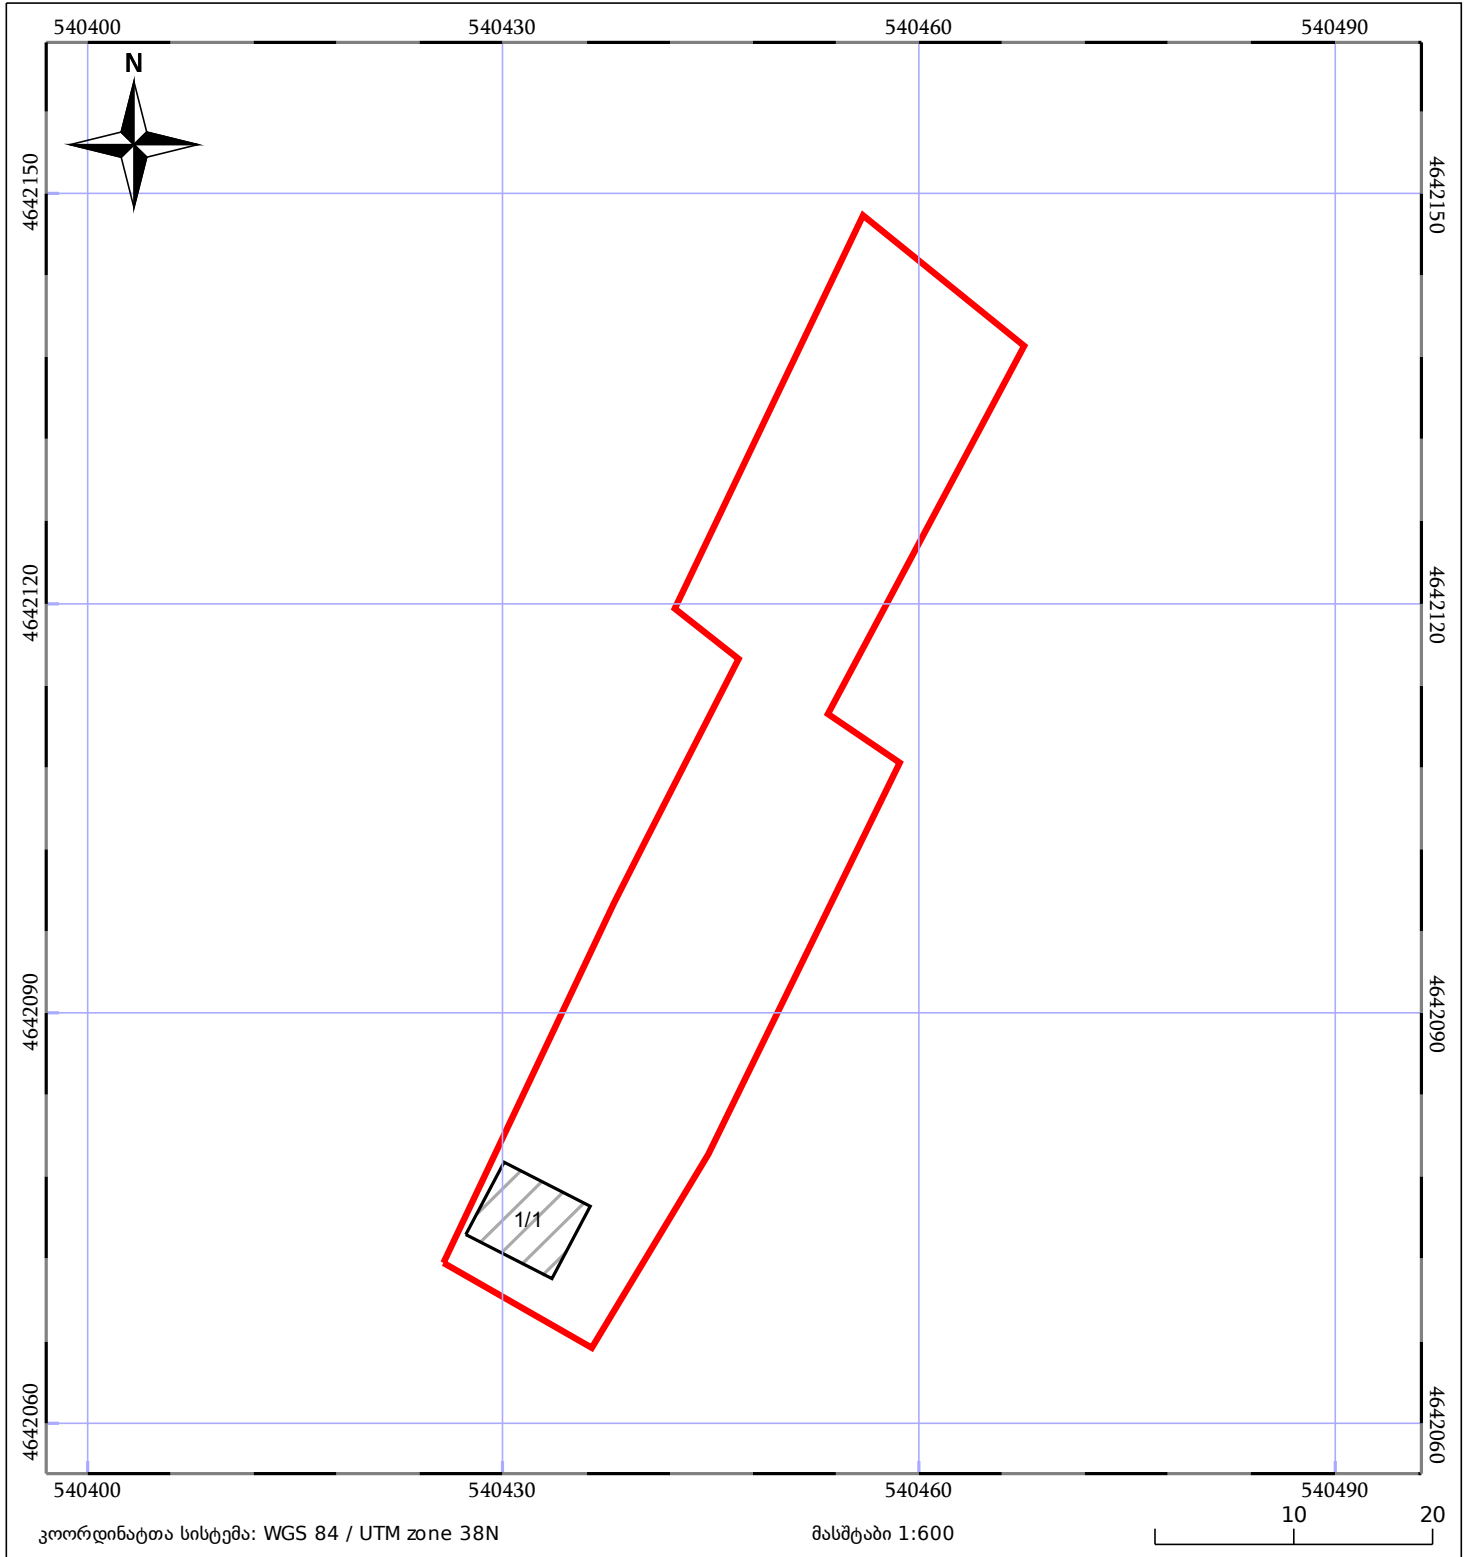

საკადასტრო გეგმა

საჯარო რეესტრის ეროვნული
სააგენტო

საკადასტრო კოდი: **53.07.44.362**

ნაკვეთის დანიშნულება:

სასოფლო-სამეურნეო(საკარმიდამო)

განცხადების ნომერი: **882020566248**

ფართობი:

1108 კვ.მ (WGS 84 / UTM zone 38N)

მომზადების თარიღი: **17/09/2020**

05/25 მშენებარე ნაგებობა	05/25 შენობა/ნაგებობა	ტყის ფონდი
ნაკვეთის საკადასტრო საზღვარი	ხაზობრივი ნაგებობა	ვალდებულება