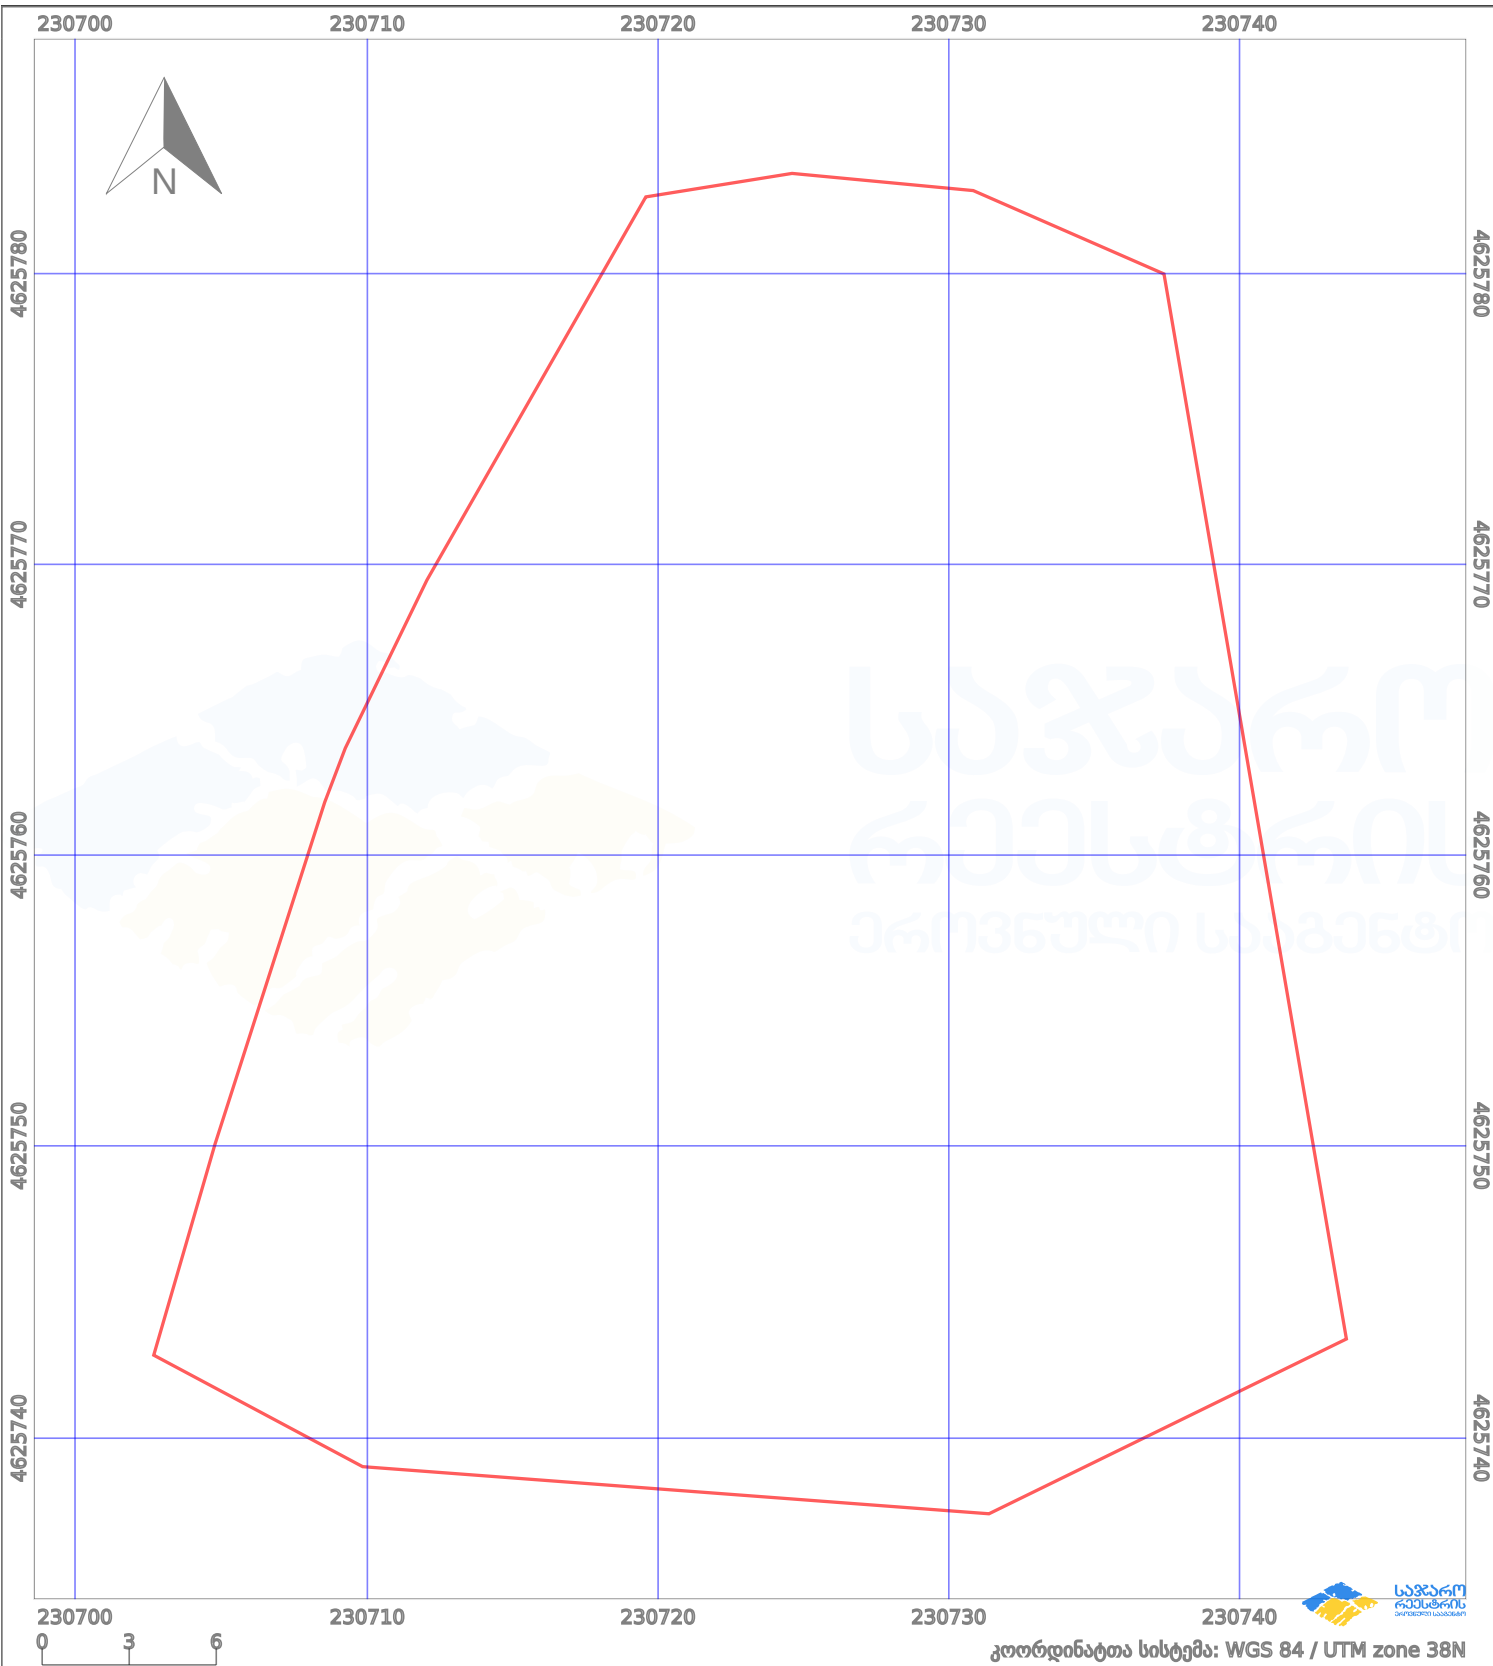

საკადასტრო გეგმა

საჯარო რეგისტრის ეროვნული
სააგენტო

საკადასტრო კოდი: **20.47.02.378**

ნაკვეთის დანიშნულება:

არასასოფლო სამეურნეო

განცხადების ნომერი: **882023091855**

ფართობი:

1355 კვ.მ (WGS 84 / UTM zone 38N)

მომზადების თარიღი: **09/02/2023**

1354 კვ.მ (WGS 84 / UTM zone 37N)

პირობითი აღნიშვნები:

- | | | | | | | | |
|--|-------------------------|--|--------------------|--|--------------------|--|----------------|
| | ნაკვეთის საზღვარი | | მშენებარე ნაკებობა | | აშენებული ნაკებობა | | ქარსაფარი ზოლი |
| | საზოგადოებრივი ნაკებობა | | ტყის ფონდი | | ვალდებულება | | |