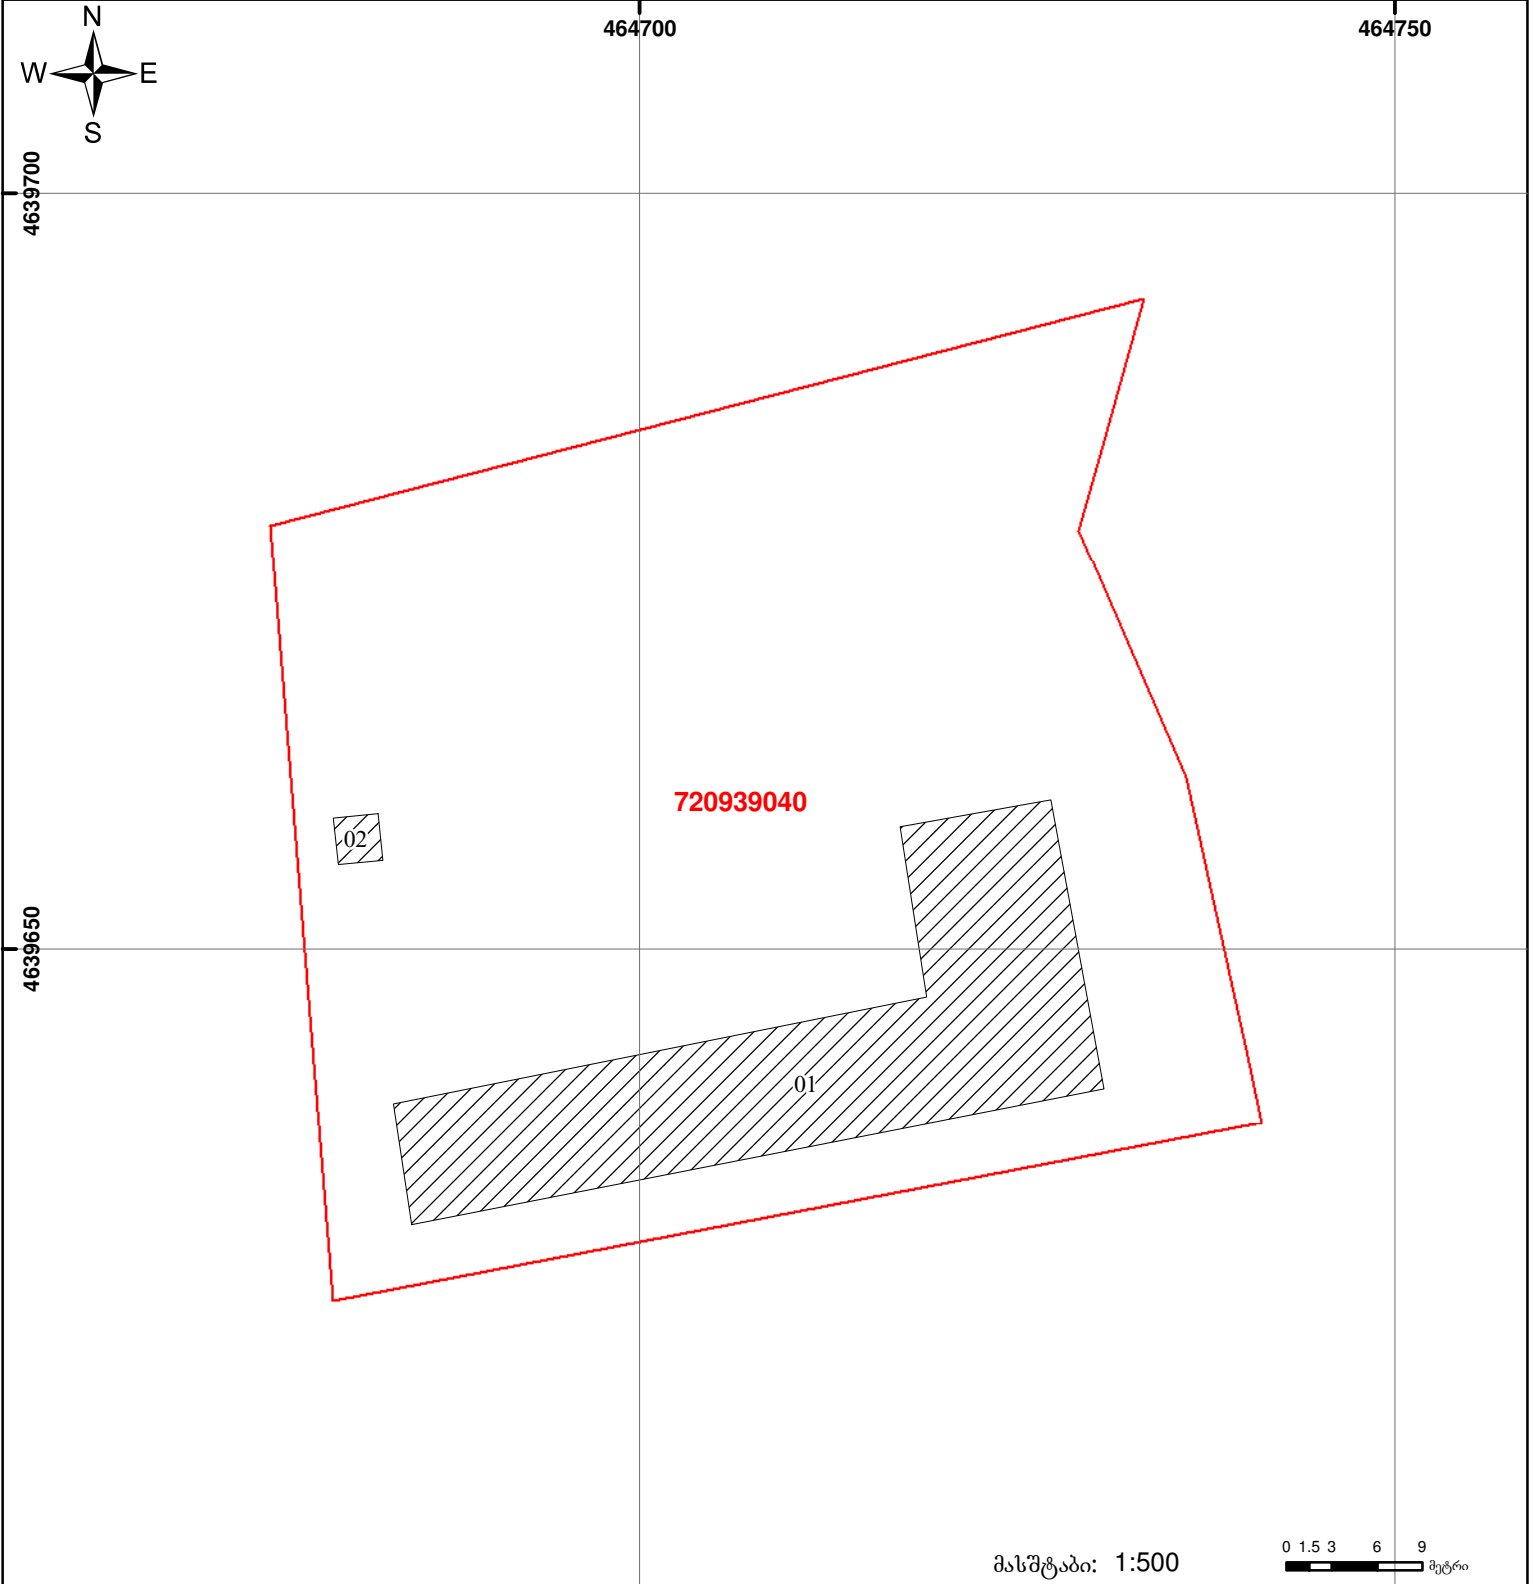

საჯარო რეგისტრის
ეროვნული სააგენტო

საქართველოს იუსტიციის სამინისტრო
საჯარო რეგისტრის ეროვნული სააგენტო

საკადასტრო გეგმა

მიწის ნაკვეთის საკადასტრო კოდი: 72 09 39 040

ბანცხალების რეგისტრაციის ნომერი: 882011414472

მიწის ნაკვეთის ფართობი: 3101 კვ.მ.

ღანიშნულება: სასოფლო-სამეურნეო

კატეგორია:

მომზადების თარიღი: 29.08.11

მასშტაბი: 1:500

	შენიშნა-ნაგებობა, პირობითი ნომერი/სართულიანობა		ვალდებულება		საზობრივი ნაგებობა
	მიწის ნაკვეთის საკადასტრო საზღვარი		მშენებარე ნაგებობა		