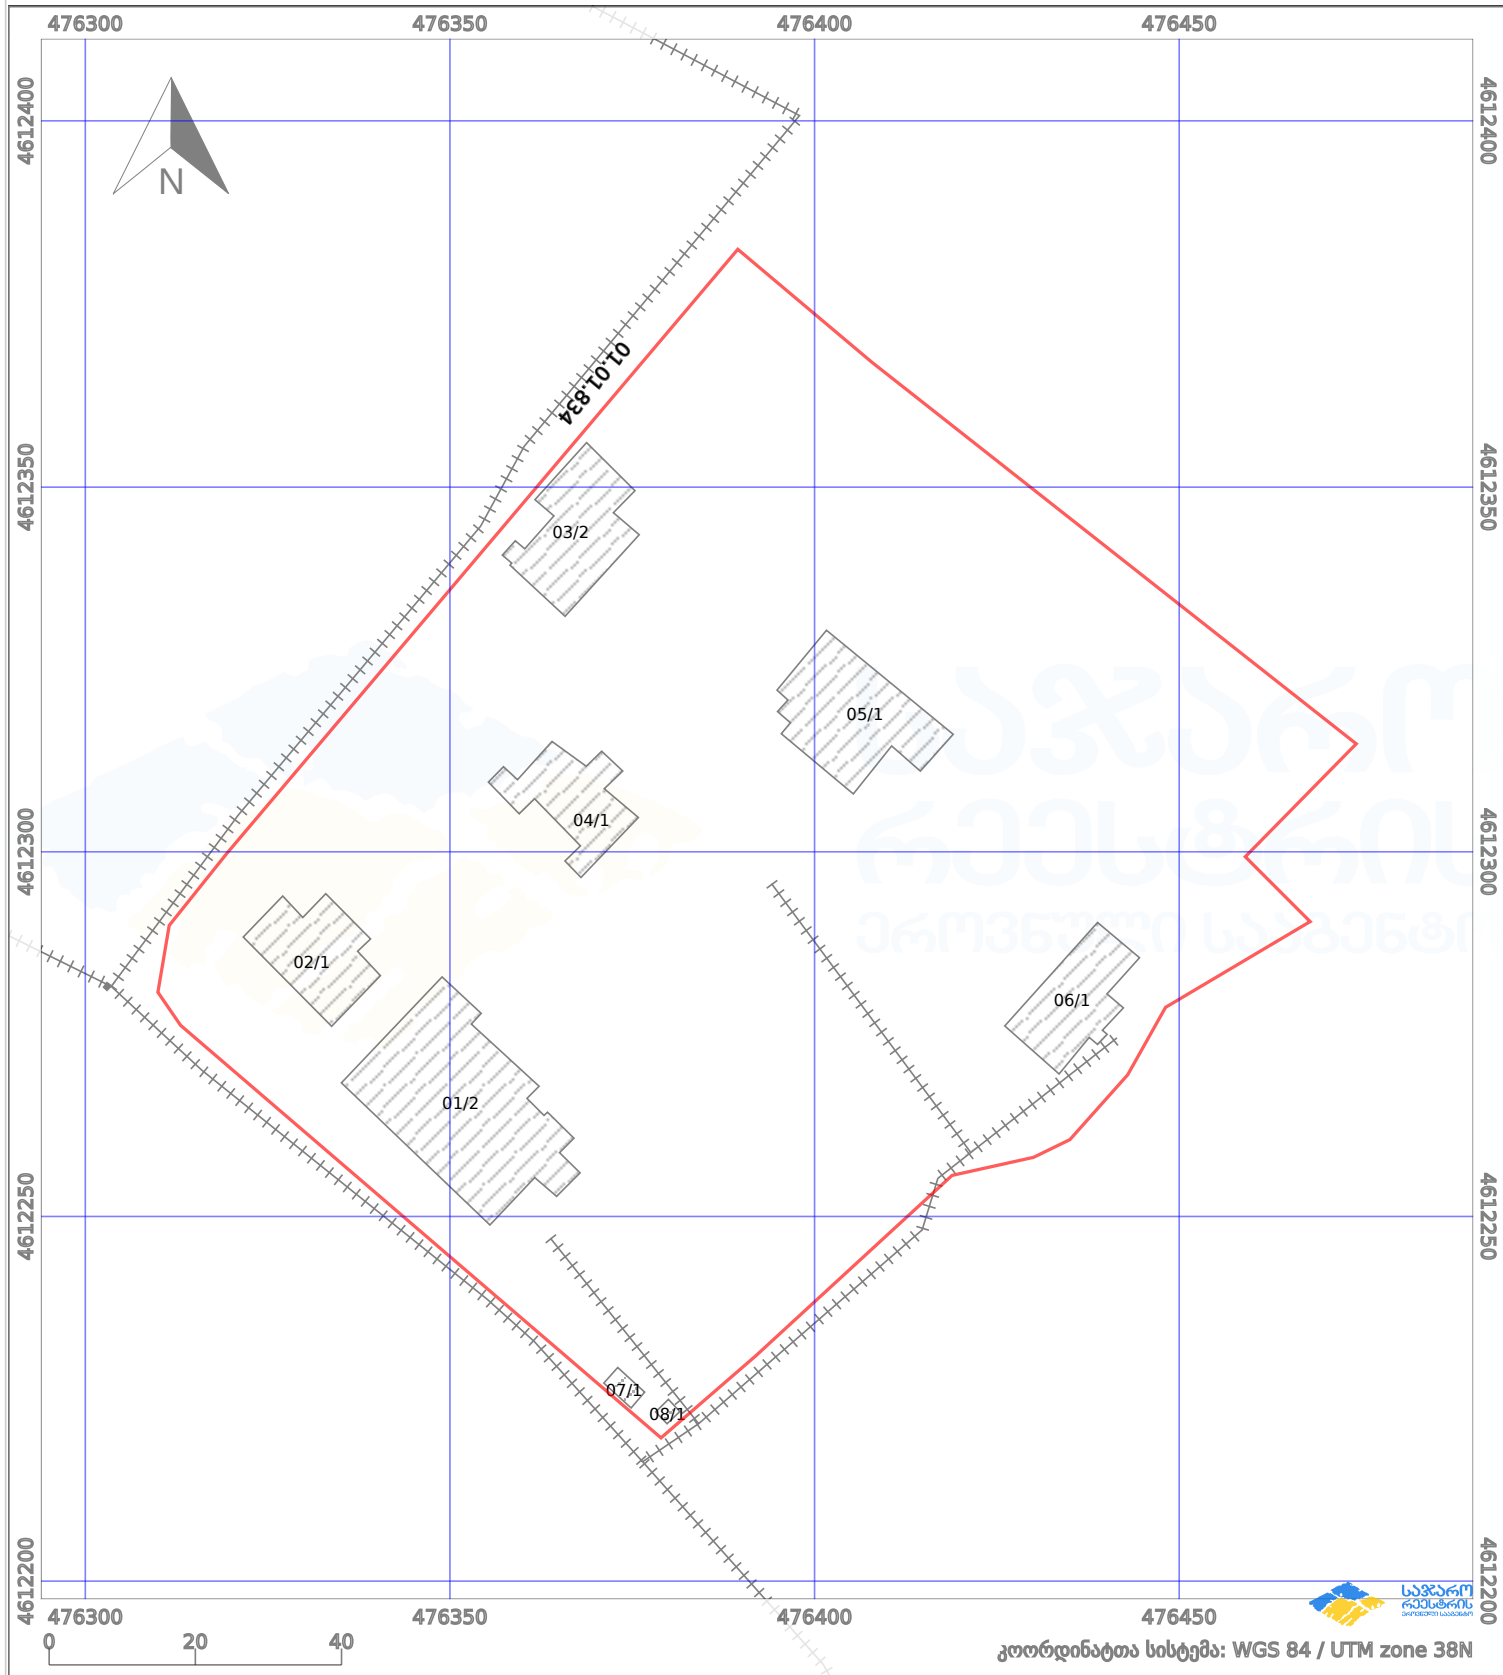

# საკადასტრო გეგმა

საქართველოს რეესტრის ეროვნული სააგენტო

საკადასტრო კოდი:

**81.01.06.611**

ნაკვეთის დანიშნულება:

**არასასოფლო სამეურნეო**

განცხადების ნომერი:

**882023796086**

ფართობი:

**14150 კვ.მ (WGS 84 / UTM zone 38N)**

მომზადების თარიღი:

**02/08/2023**

პირობითი აღნიშვნები:

- |  |                    |  |                    |  |                    |  |                |
|--|--------------------|--|--------------------|--|--------------------|--|----------------|
|  | ნაკვეთის საზღვარი  |  | მშენებარე ნაგებობა |  | აშენებული ნაგებობა |  | ქარსაფარი ზოლი |
|  | საზომრივი ნაგებობა |  | ტყის ფონდი         |  | ვალდებულება        |  |                |