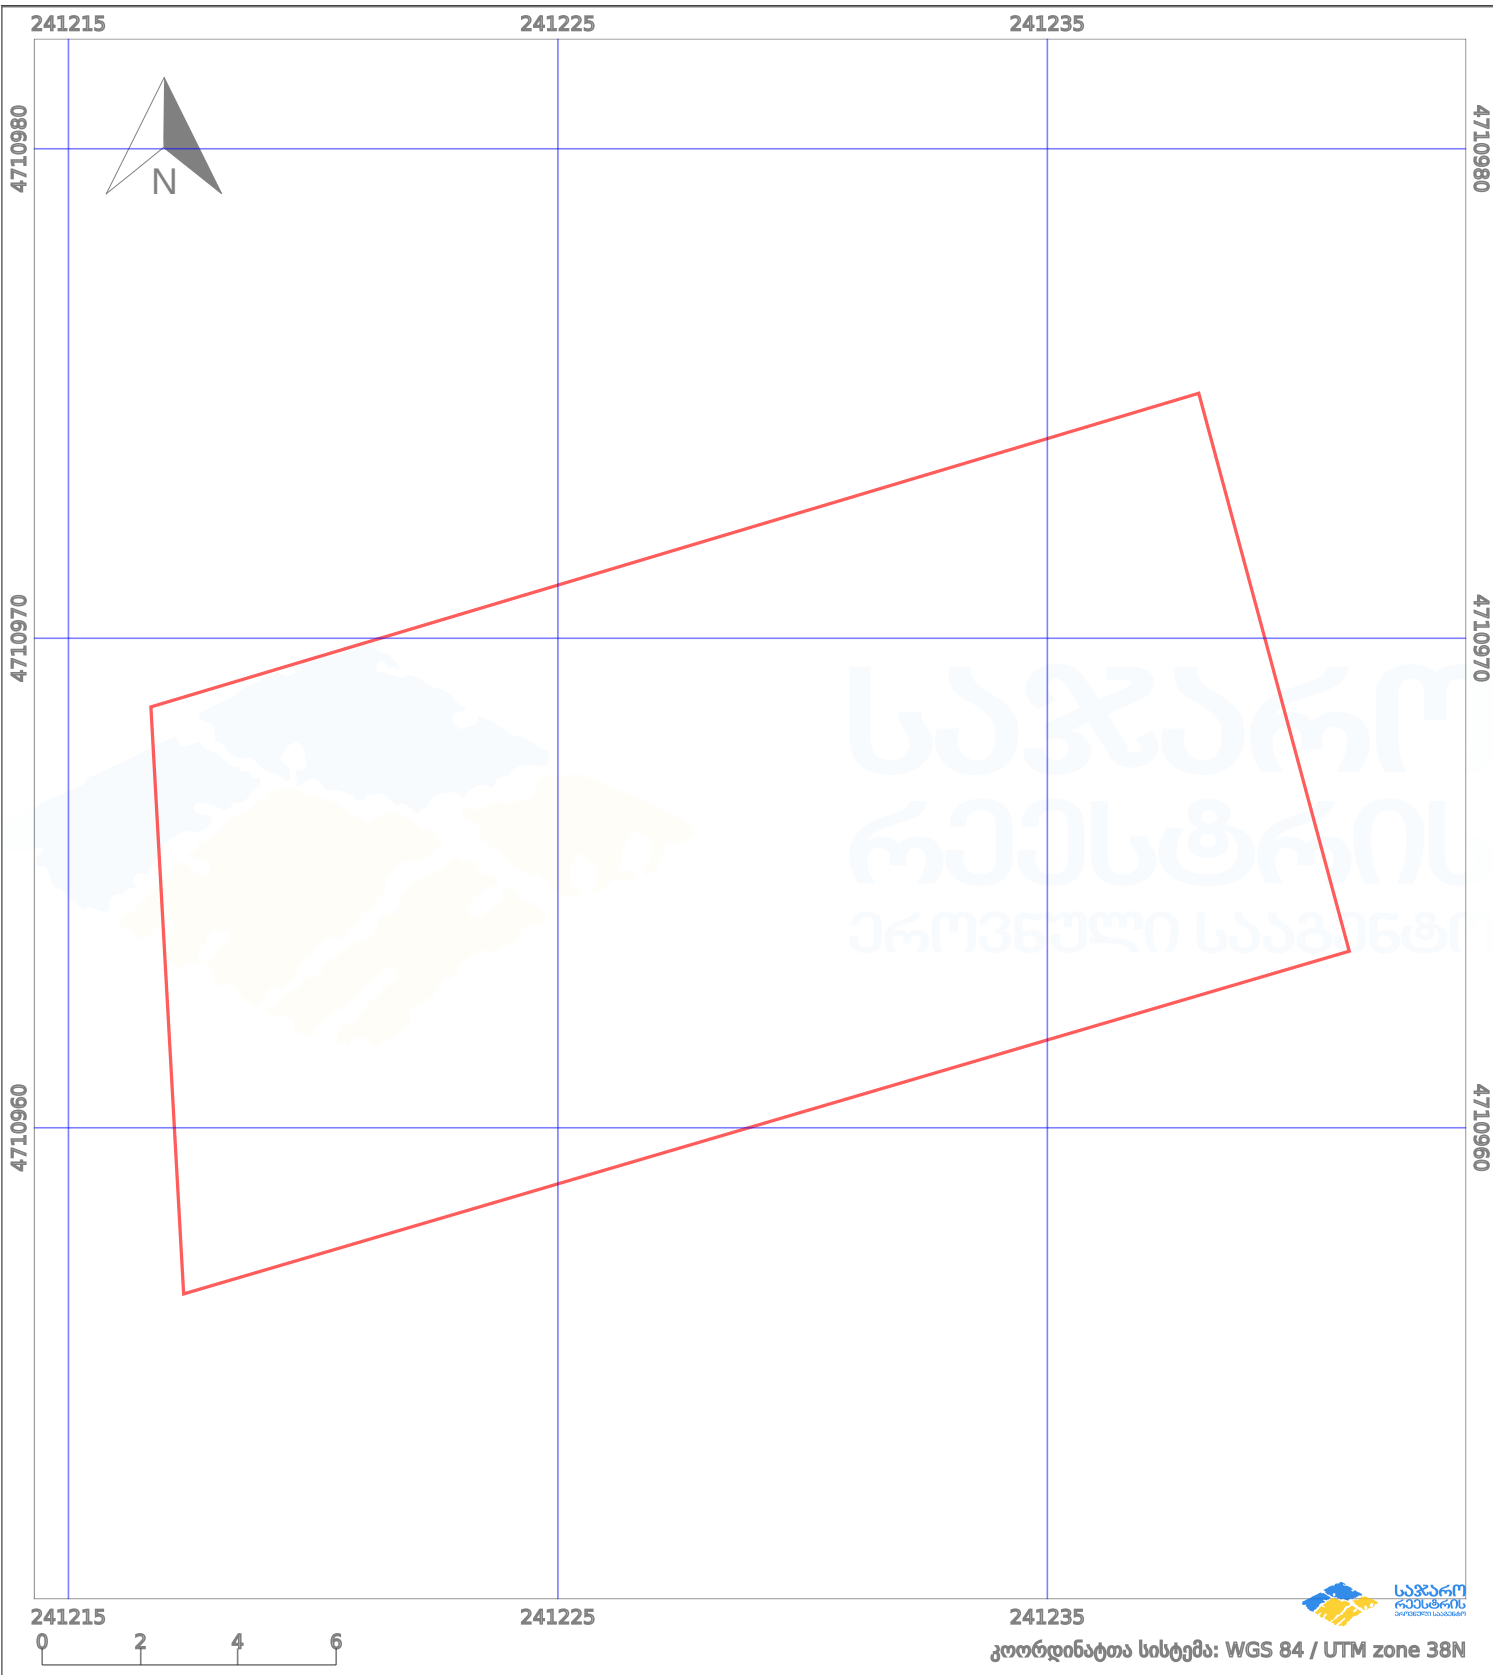

საკადასტრო გეგმა

საჯარო რეგისტრის ეროვნული
სააგენტო

საკადასტრო კოდი: **43.31.65.565**

ნაკვეთის დანიშნულება:

არასასოფლო სამეურნეო

განცხადების ნომერი: **892024383408**

ფართობი:

277 კვ.მ (WGS 84 / UTM zone 38N)

მომზადების თარიღი: **15/09/2024**

277 კვ.მ (WGS 84 / UTM zone 37N)

პირობითი აღნიშვნები:

	ნაკვეთის საზღვარი		მშენებარე ნაგებობა		აშენებული ნაგებობა		მინისქვეშა ნაგებობა
	საზოგადოებრივი ნაგებობა		ტყის ფონდი		ვალდებულება		ქარსაფარი ბოლი