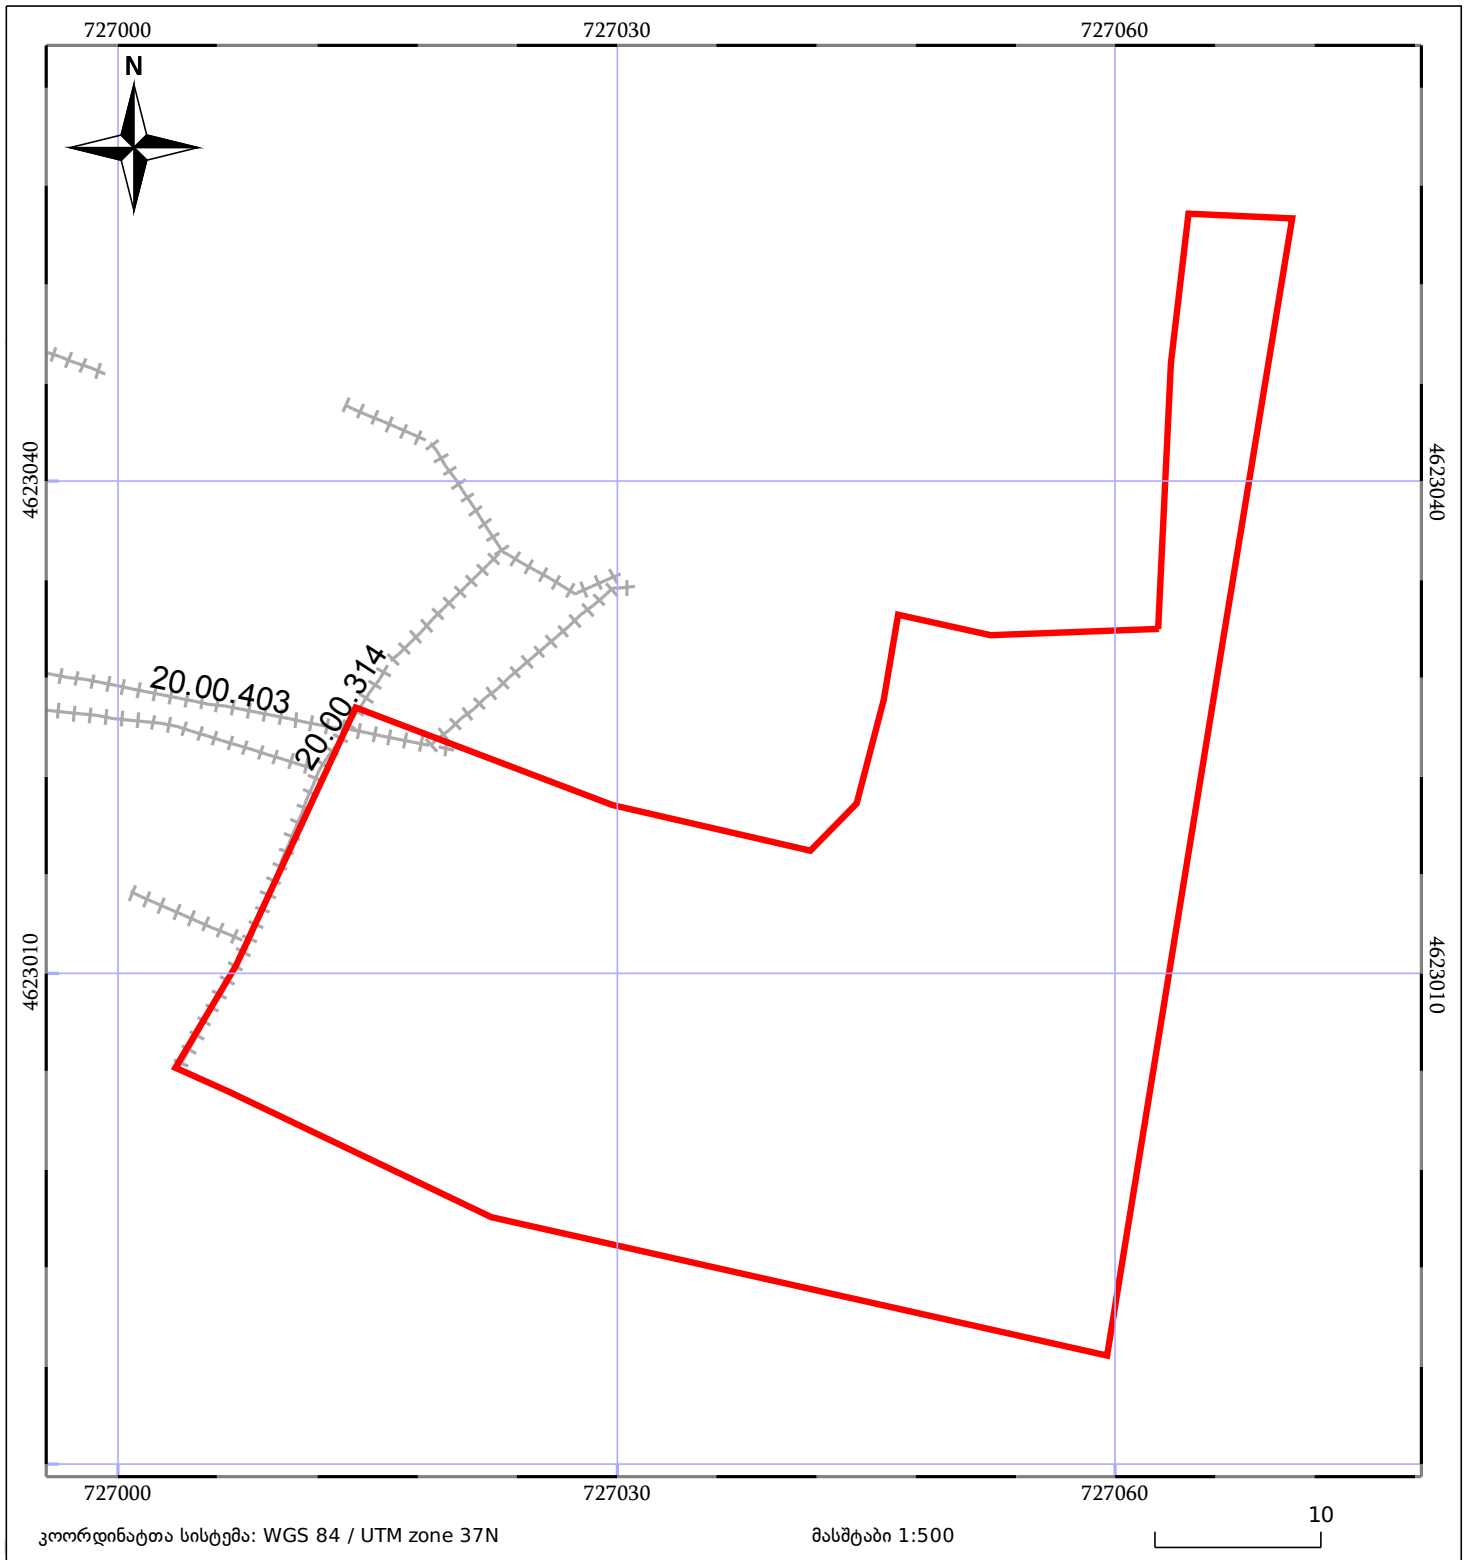

# საკადასტრო გეგმა

საჯარო რეესტრის ეროვნული  
სააგენტო

საკადასტრო კოდი: 20.48.01.910

ნაკვეთის დანიშნულება:

არასასოფლო სამეურნეო

განცხადების ნომერი: 882022265676

ფართობი:

1882 კვ.მ (WGS 84 / UTM zone 38N)

მომზადების თარიღი: 01/06/2022

1881 კვ.მ (WGS 84 / UTM zone 37N)

05/25	მშენებარე ნაგებობა		ნაკვეთის საკადასტრო საზღვარი	05/25	შენობა/ნაგებობა
	სამორიგი ნაგებობა		ტყის ფონდი		ვალდებულება