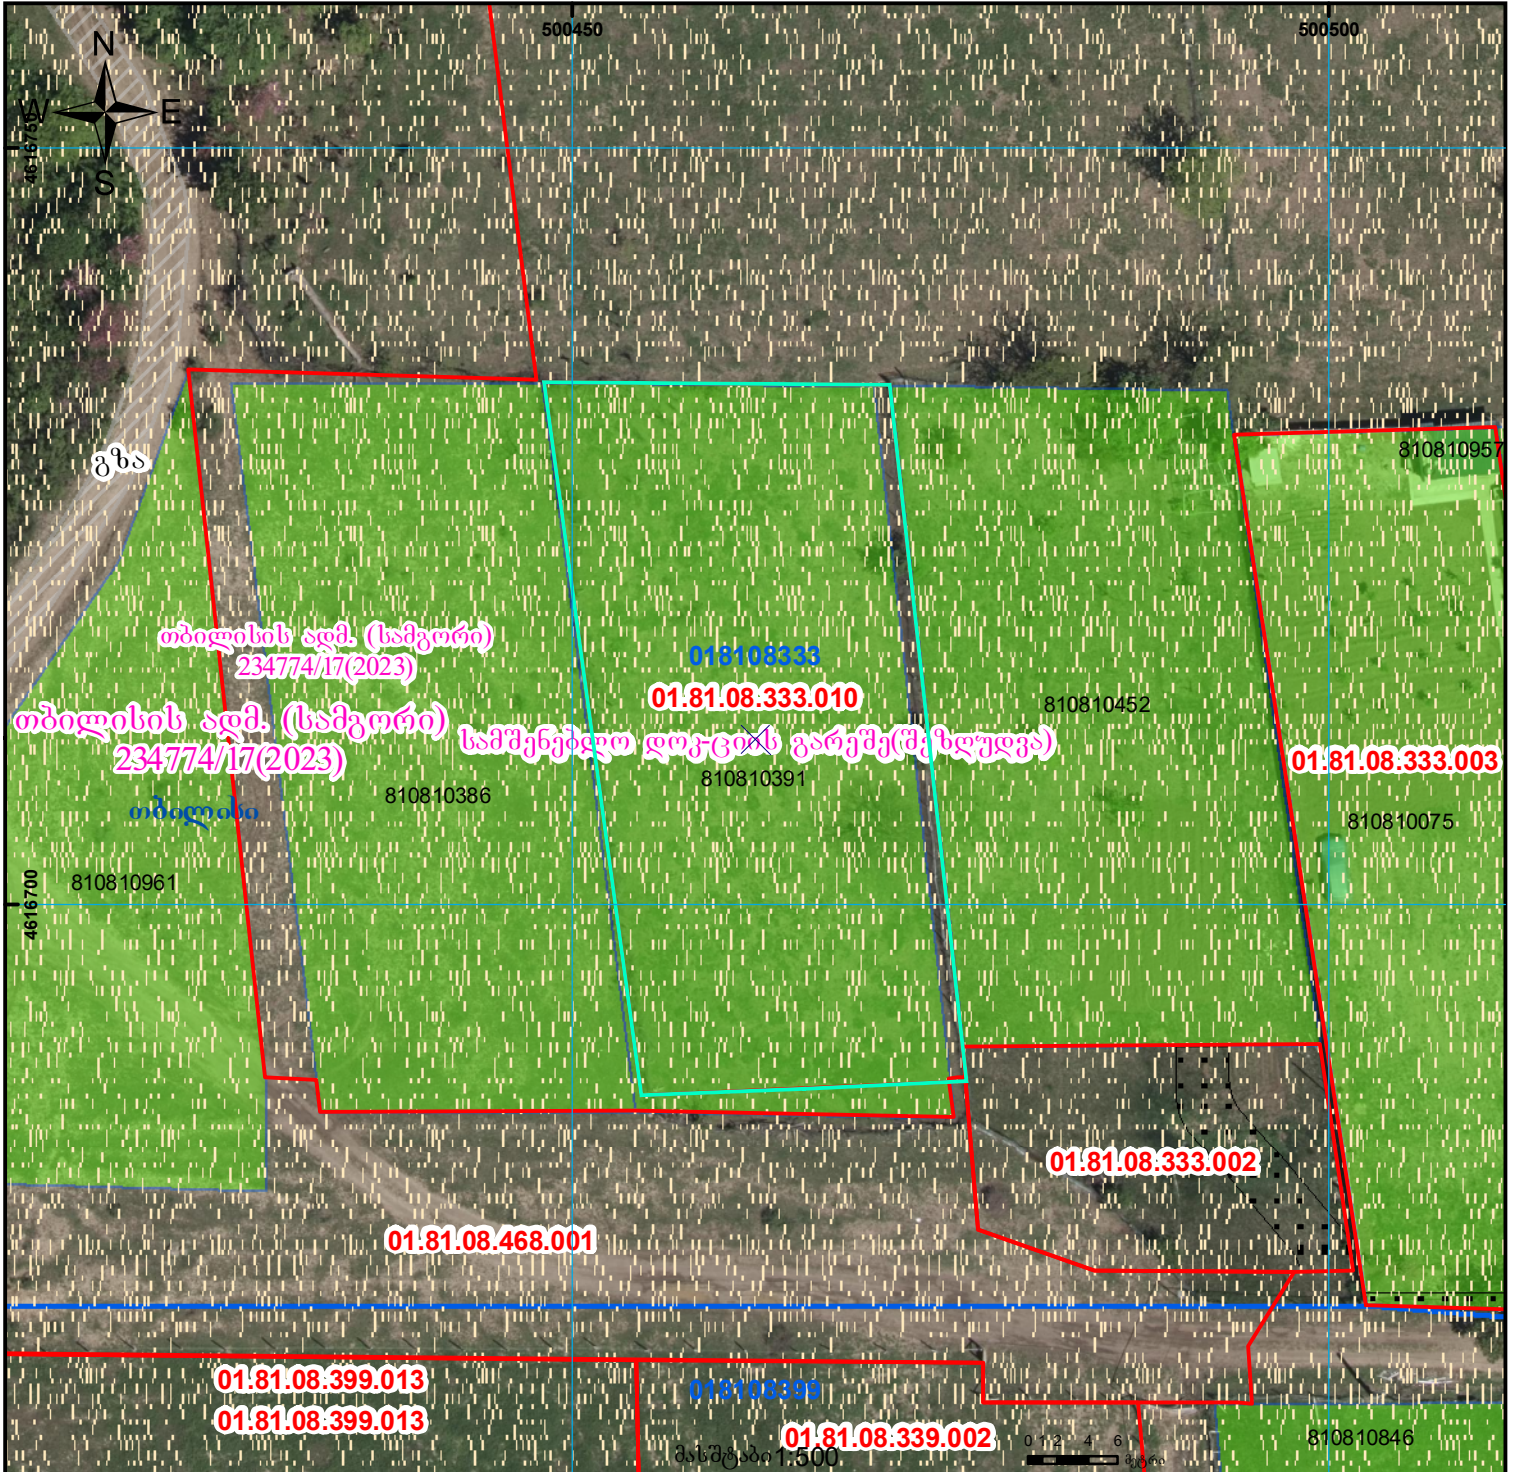

მიწის ნაკვეთის საკადასტრო კოდი:
ბანცხალების რეგისტრაციის ნომერი:
მიწის ნაკვეთის ფართობი:

01.81.08.333.010
882024511740
1034 კვ.მ.

მოზაიკის თარიღი

11.04.24

	შენიშნული ნაკვეთი, პირობითი ნომერი/სართულიანობა		ვალდებულება		საზობრივი ნაკვეთი		0.00
	მიწის ნაკვეთის საკადასტრო საზღვარი		მშენებარე ნაკვეთი		მიწისქვეშა ნაკვეთი		0.00

UTM (საერთაშორისო) სისტემის კოორდ.