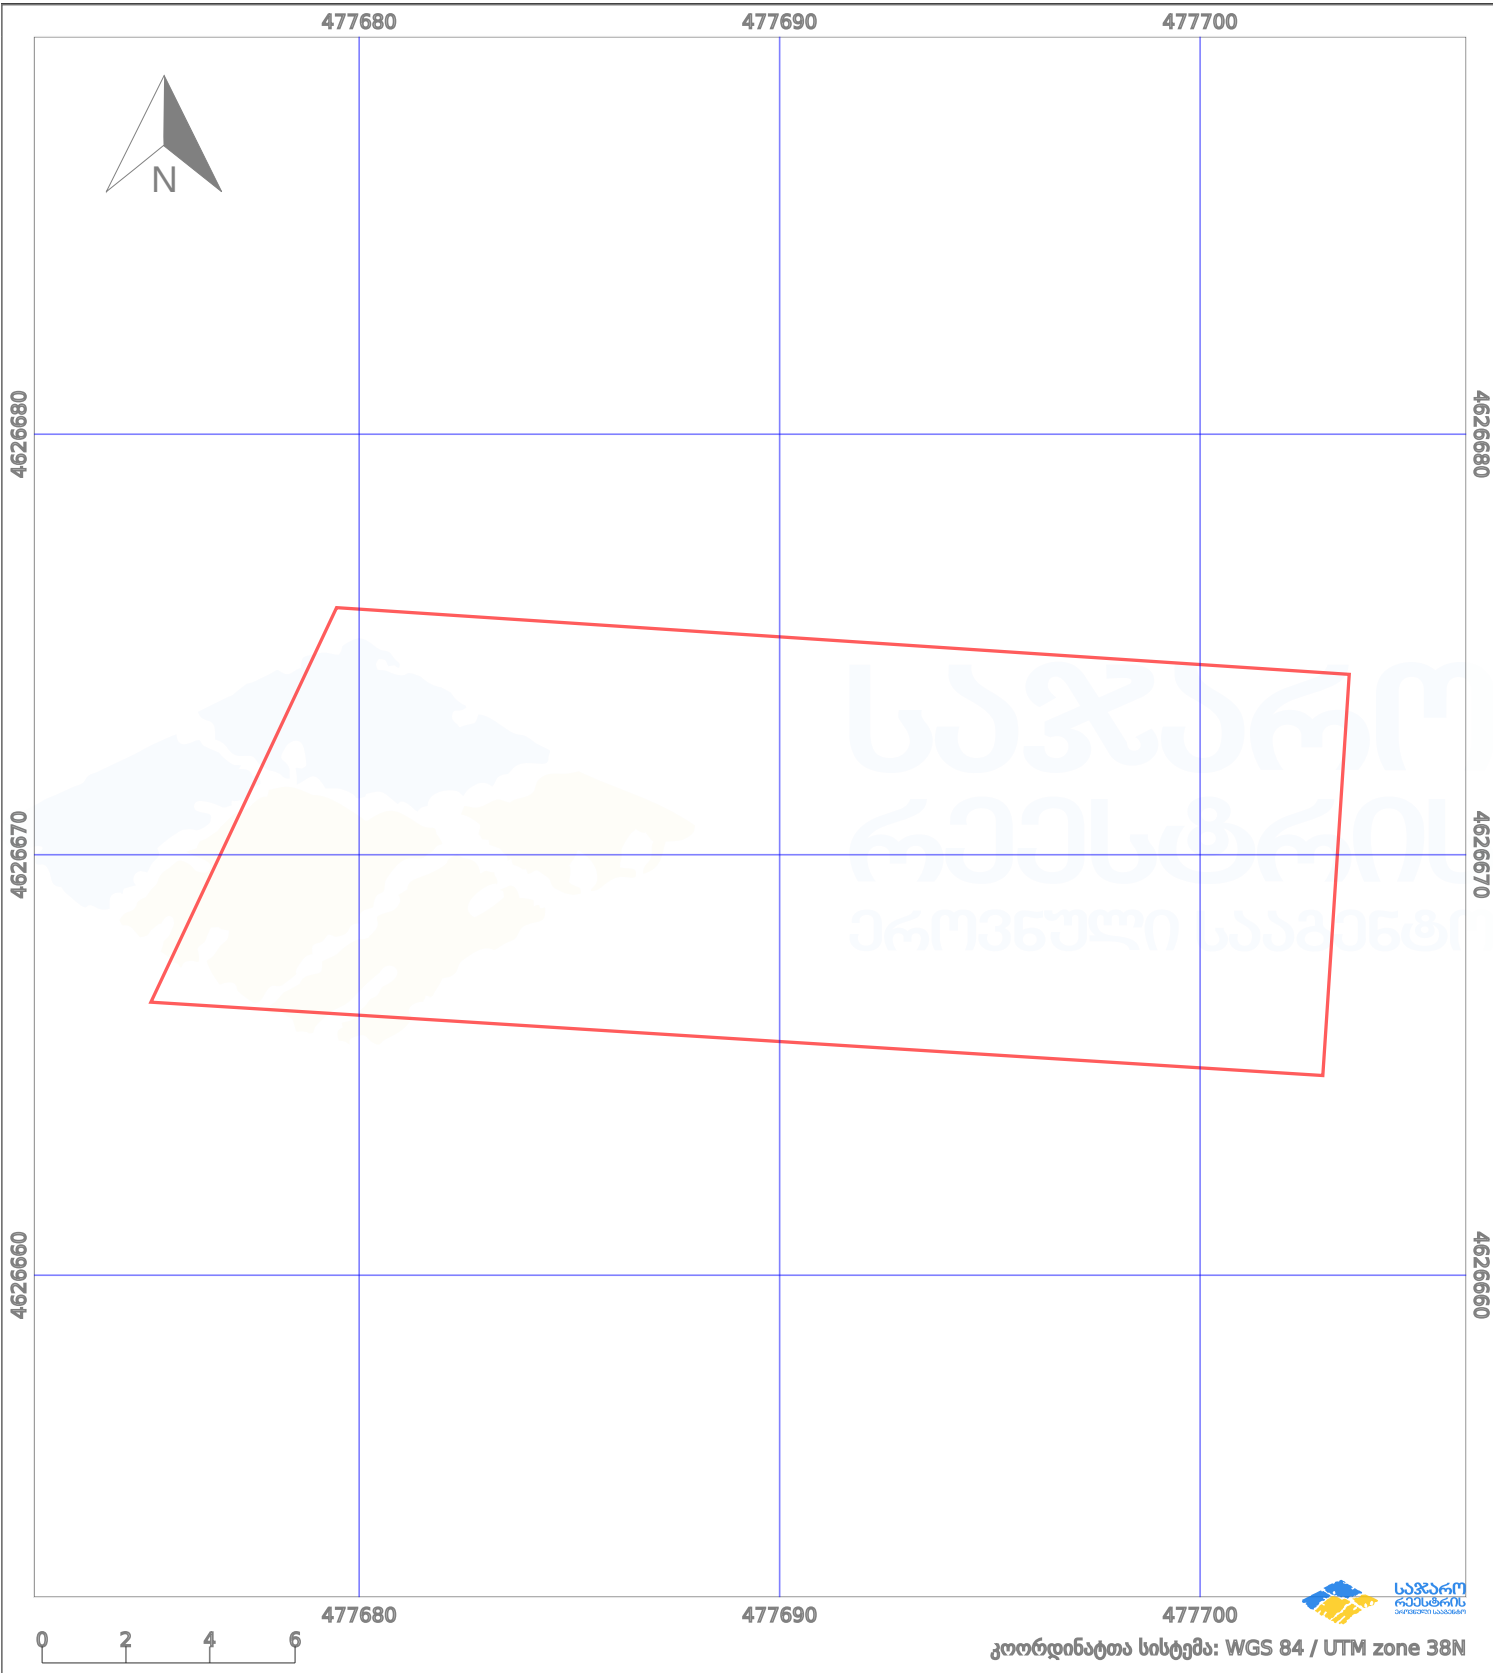

# საკადასტრო გეგმა

საქართველოს რეესტრის ეროვნული სააგენტო

საკადასტრო კოდი: **01.72.14.059.228**

ნაკვეთის დანიშნულება:

**სასოფლო-სამეურნეო**

განცხადების ნომერი: **882022445522**

ფართობი:

**250 კვ.მ (WGS 84 / UTM zone 38N)**

მომზადების თარიღი: **27/06/2022**

პირობითი აღნიშვნები:

- |  |                    |  |                    |  |                    |  |                |
|--|--------------------|--|--------------------|--|--------------------|--|----------------|
|  | ნაკვეთის საზღვარი  |  | მშენებარე ნაკებობა |  | აშენებული ნაკებობა |  | ქარსაფარი ზოლი |
|  | საზომრივი ნაკებობა |  | ტყის ფონდი         |  | ვალდებულება        |  |                |