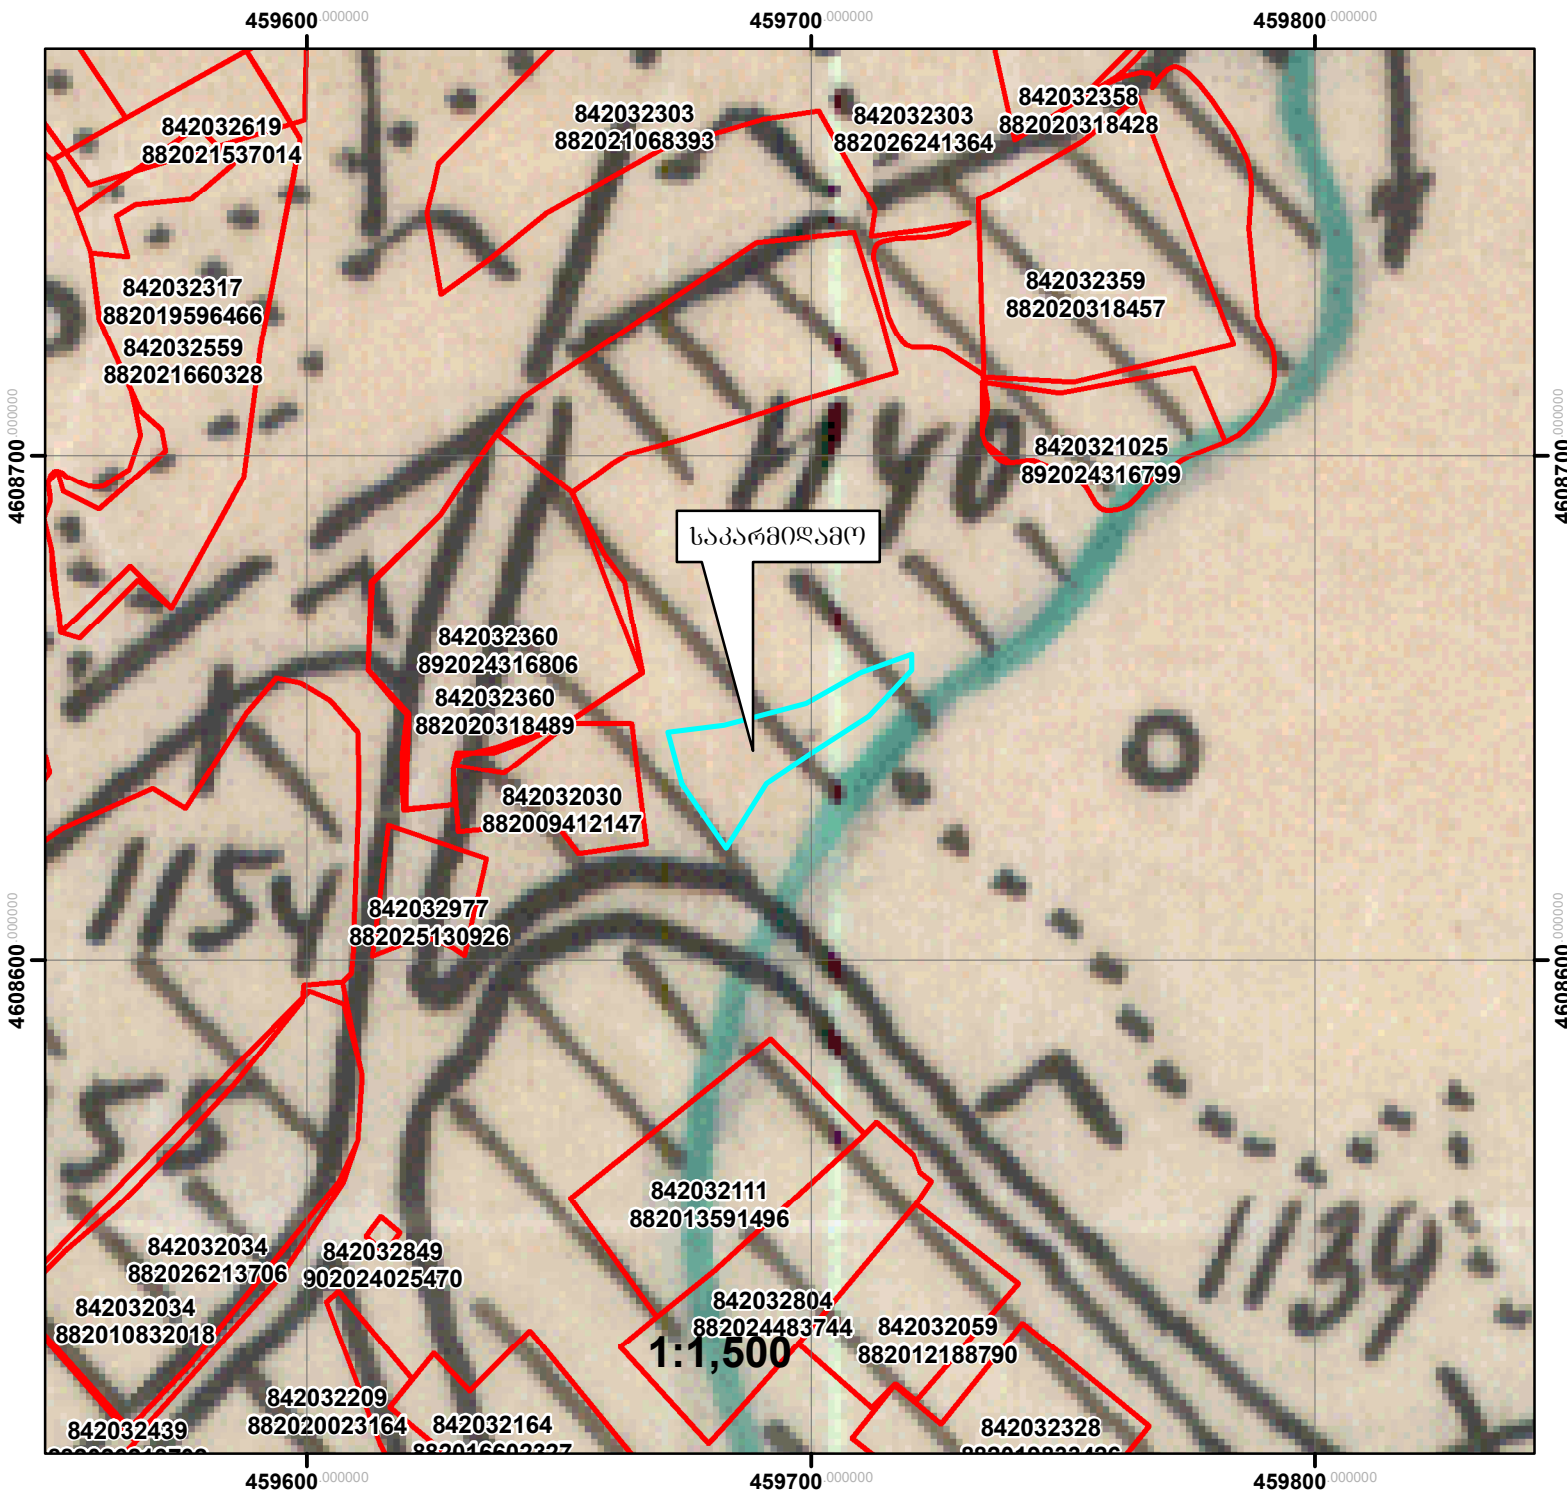

882026246410 02.04.2026 წ.

მიწათსარგებლობის გეგმების საფუძველი:

თეთრიწყაროს რაიონის ორბეთის მეცხოველეობის ს/მეურნეობის 1988 წლის

სასოფლო-სამეურნეო დანიშნულების საკარმიდამო (სახნავი)

შენიშვნა 1: ამონარიდი მომზადებულია საკადასტრო აზომებით ნახაზით წარმოდგენილი მიწის ნაკვეთის დანიშნულებისა და კატეგორიის თაობაზე ინფორმაციის მიწოდების მიზნით და ასახავს მიწათსარგებლობის გეგმის შედგენის პერიოდისთვის არსებულ სიტუაციას.

	ტყე		სახნავი		ბუნძნარი
	სამოყვარი		შერმა		ქარსაზარი
	სათიბი		სახ. ნაგებობები		მრ. წლ. ნარბავეტი
	საკარმიდამო				