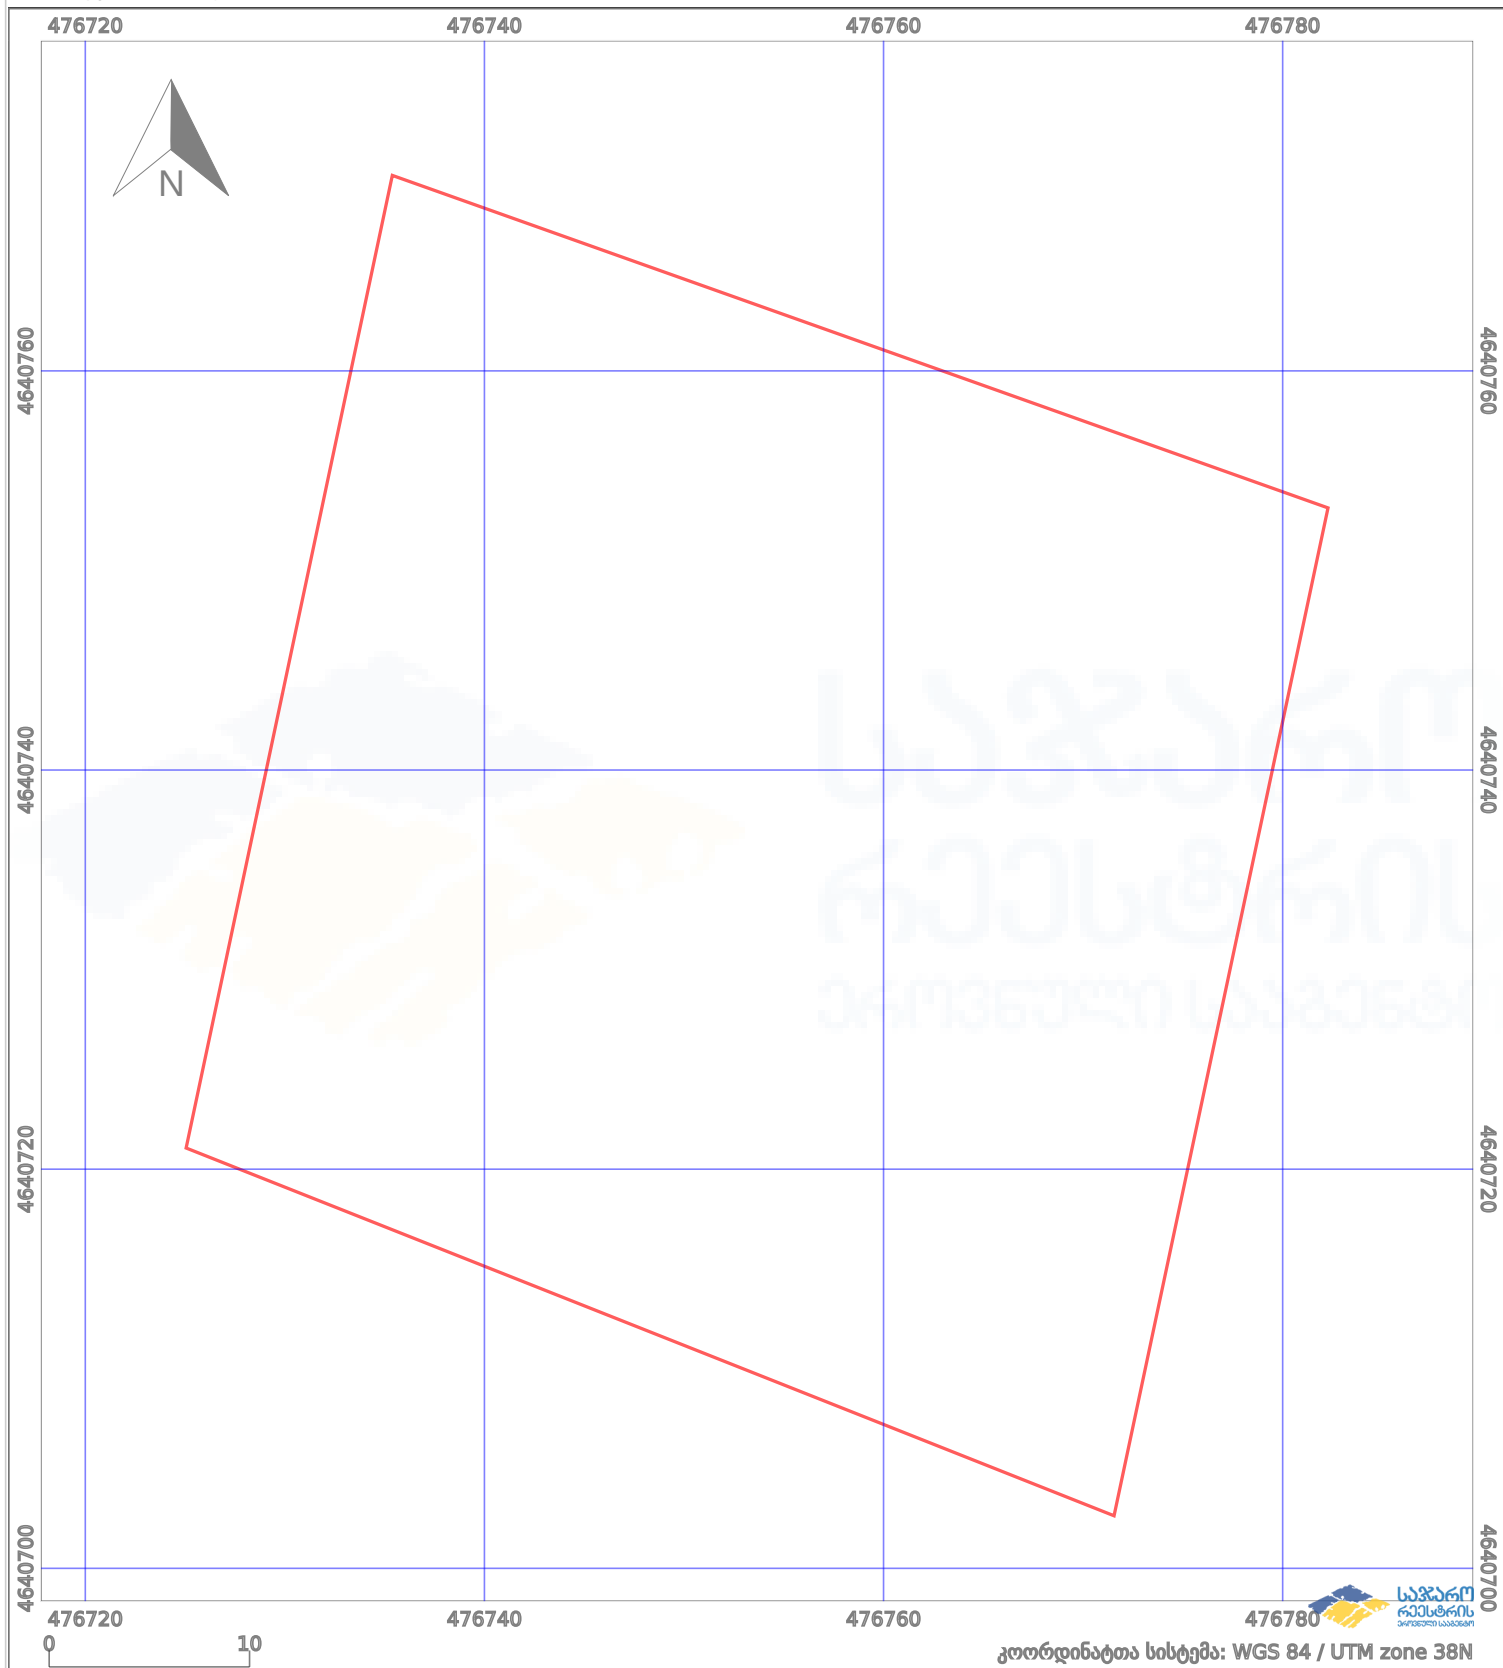

# საკადასტრო გეგმა

საჯარო რეესტრის ეროვნული  
სააგენტო

საკადასტრო კოდი: **72.03.29.055**

ნაკვეთის დანიშნულება:

**სასოფლო-სამეურნეო**

განცხადების ნომერი: **882022127936**

ფართობი:

**2500 კვ.მ (WGS 84 / UTM zone 38N)**

მომზადების თარიღი: **23/02/2022**

	ნაკვეთის საზღვარი		პირობითი აღნიშვნები: მშენებარე ნაგებობა		აშენებული ნაგებობა
	საზღვარი ნაგებობა		ტყის ფონდი		ვალდებულება