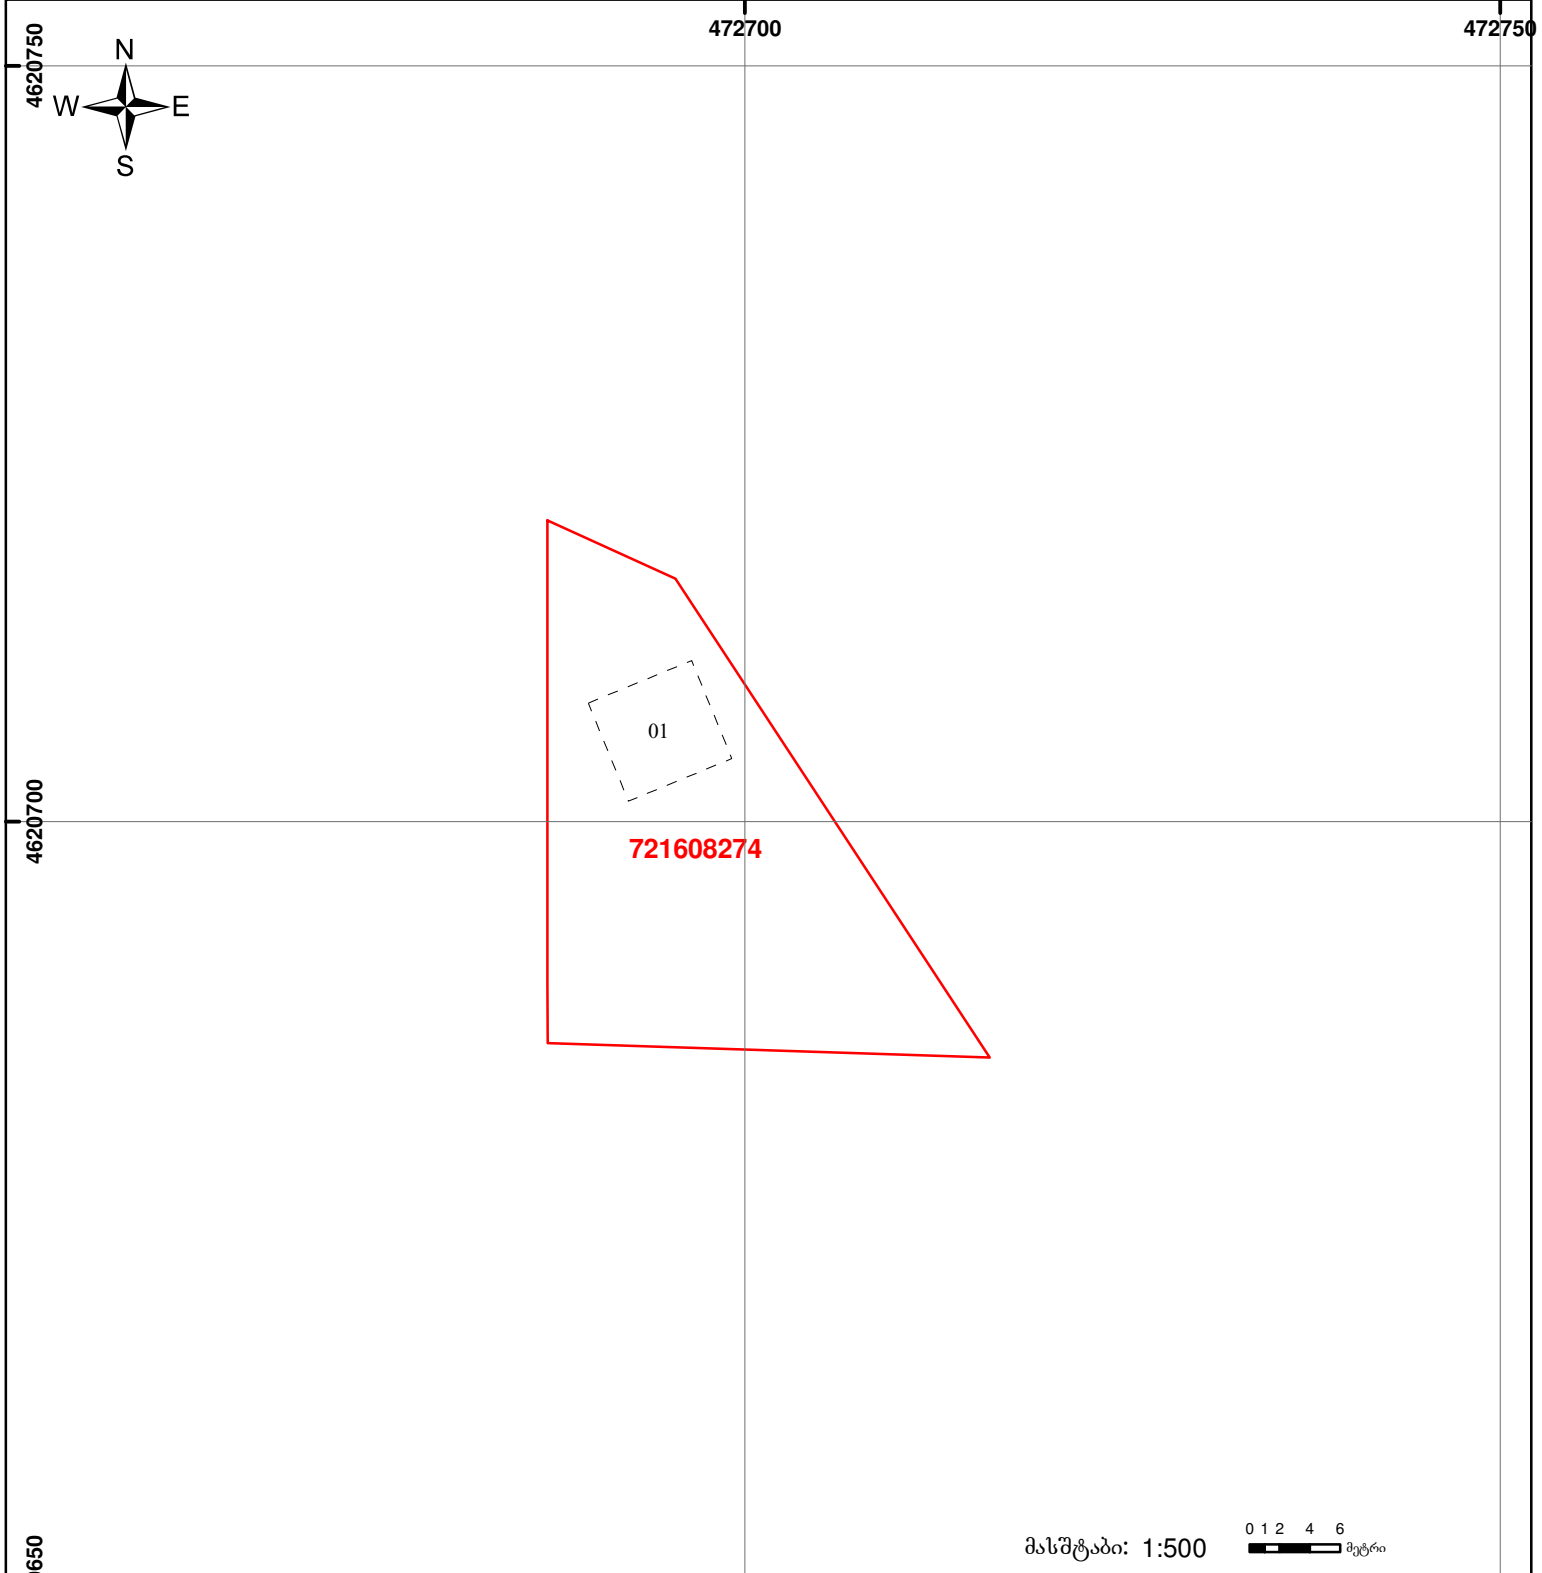

საქართველოს იუსტიციის სამინისტრო
საჯარო რეგისტრის ეროვნული სააგენტო

საკადასტრო გეგმა

მიწის ნაკვეთის საკადასტრო კოდი: 72 16 08 274
 განცხადების რეგისტრაციის ნომერი: 882010885756
 მიწის ნაკვეთის ფართობი: 600 კვ.მ.
 დანიშნულება: სასოფლო-სამეურნეო
 კატეგორია:
 მომზადების თარიღი: 29.11.10

	შენიშნა-ნაკვობა, პირობითი ნომერი/სართულიანობა		ვალდებულება		საზობრივი ნაკვობა	 00'0 0.00 UTM (საერთაშორისო) სისტემის კოორდ.
	მიწის ნაკვეთის საკადასტრო საზღვარი		მშენებარე ნაკვობა			