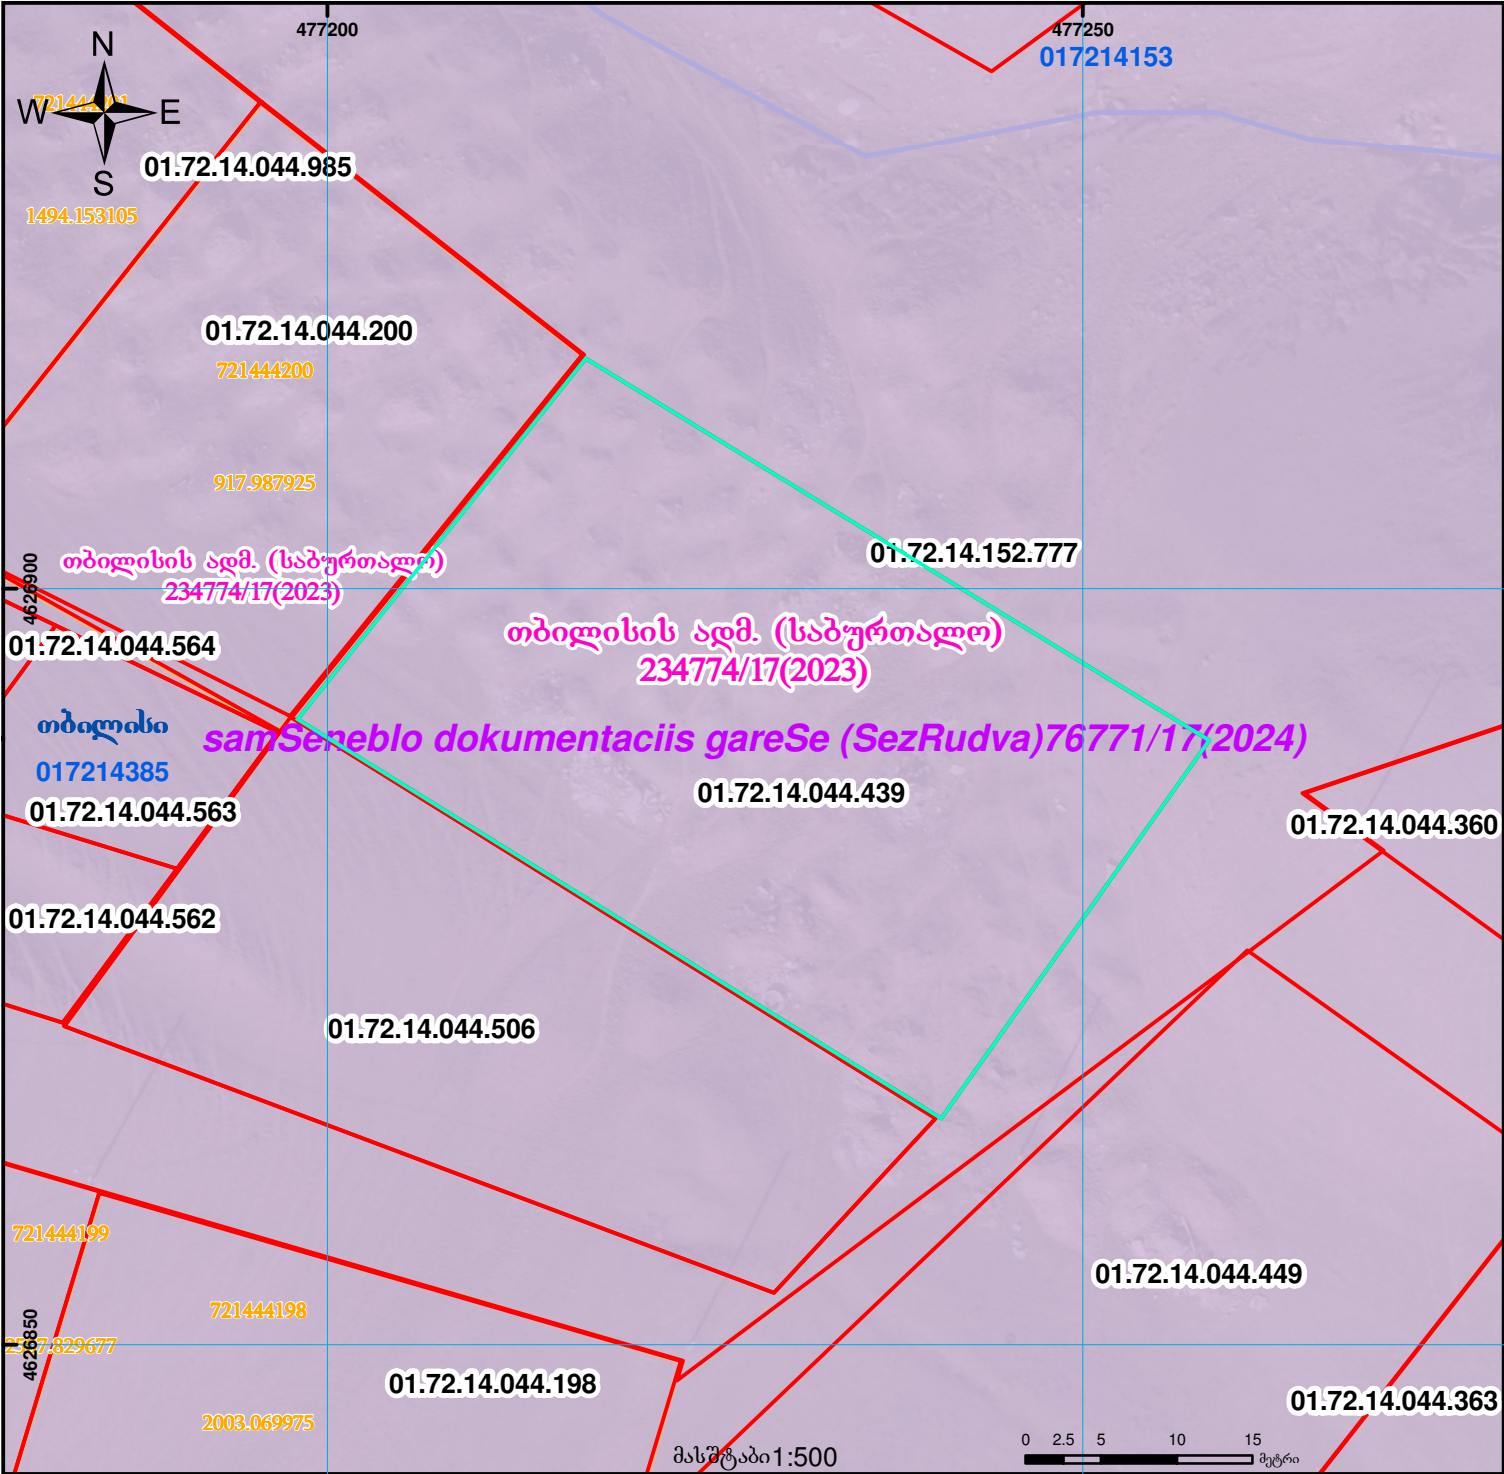

ზედღება რეგისტრირებულ მონაცემთან 01.72.14.152.777

მიწის ნაკვეთის საკადასტრო კოდი:
ბანცხალების რეგისტრაციის ნომერი:
მიწის ნაკვეთის ფართობი:

01.72.14.044.439
882025984694
1500 კვ.მ.

მომზადების თარიღი

22.08.25

	შენიშნულ-ნაგებობა, პირობითი ნომერი/სართულიანობა		ვალდებულება		საზღვრის ნაგებობა		UTM (საერთაშორისო) სისტემის კოორდ.
	მიწის ნაკვეთის საკადასტრო საზღვარი		მშენებარე ნაგებობა		მიწისქვეშა ნაგებობა		